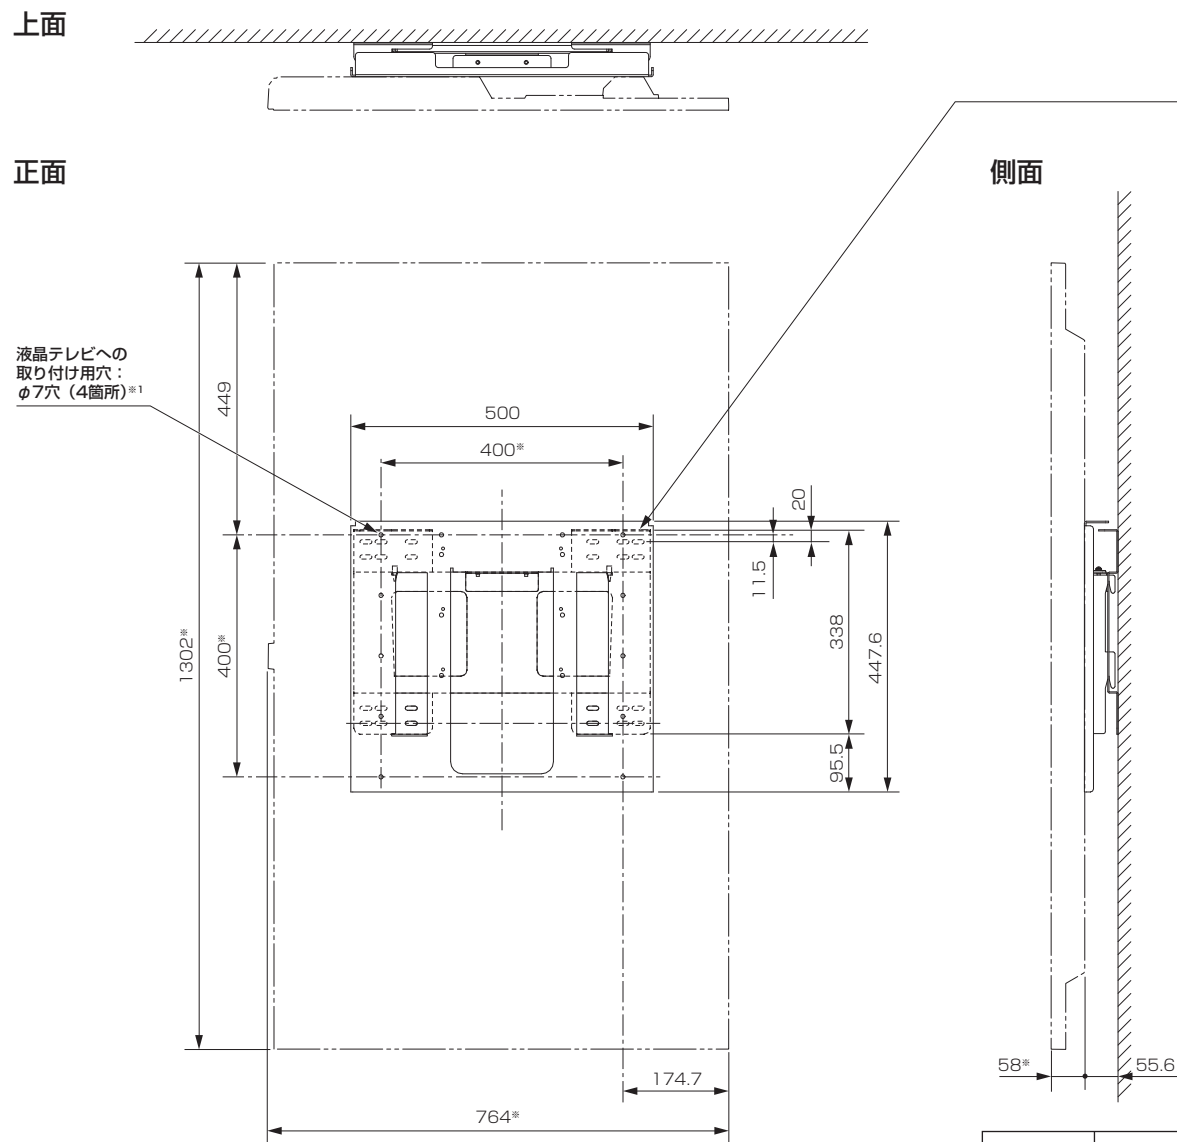

## ■寸法図（横置き設置の場合） 単位：mm

上面

壁への取り付け部

正面

側面

\*1：液晶テレビへの取り付けには、付属の液晶テレビ取り付け用ネジ（M6×20）を使用してください。

## ■仕様

外形寸法	幅 500 mm×高さ 447.6 mm×奥行き 55.6 mm
質量	5.2 kg
梱包寸法	幅 600 mm×高さ 180 mm×奥行き 550 mm
梱包質量	7.7 kg
付属品	液晶テレビ取り付け用ネジ(M6×20)×6、金具固定用ネジ×2

仕様は改良などのため一部変更する場合があります。

\*印以外の寸法は公差を含まない参考値です。

作成日付	2019年4月10日	形名	壁掛け金具（固定式） <b>PS-6F-MK05RX</b>
三菱電機株式会社 京都製作所		整理番号	19-B23（1/2）

## ■寸法図（縦置き設置の場合） 単位：mm

## ■縦置き設置する場合

※必ず背面ラベルの矢印が上を向くように、上下関係を守って設置してください。  
逆方向で設置すると、故障の原因となります。

※印以外の寸法は公差を含まない参考値です。

※1：液晶テレビへの取り付けには、付属の液晶テレビ取り付け用ネジ（M6×20）を使用してください。

作成日付	2019年4月10日	形名	壁掛け金具（固定式） <b>PS-6F-MK05RX</b>
三菱電機株式会社 京都製作所		整理番号	19-B23 (2/2)