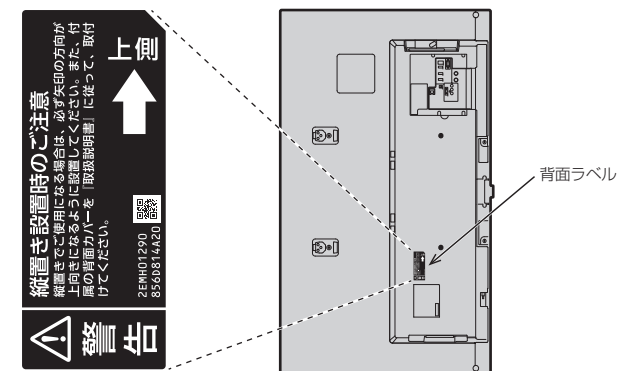

※印以外の寸法は公差を含まない参考値です。

※1：液晶テレビへの取り付けには、付属の液晶テレビ取り付け用ネジ（M6×20）を使用してください。

作成日付	2019年4月10日	形名	壁掛け金具（固定式） PS-6F-MK05RX
三菱電機株式会社 京都製作所		整理番号	19-B23 (2/2)