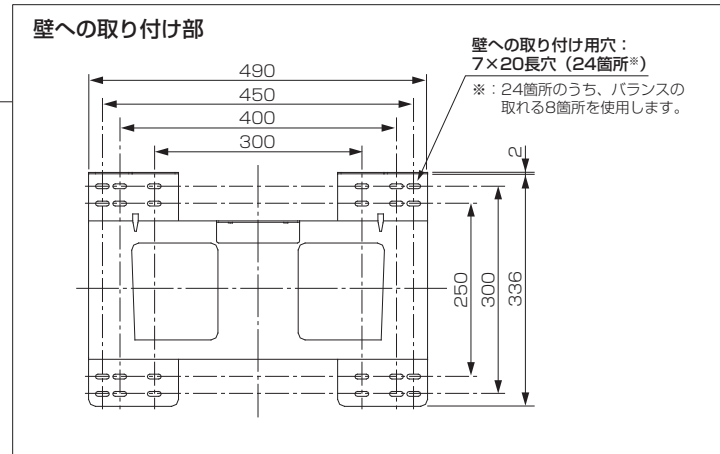

## ■寸法図（横置き設置の場合） 単位：mm

上面

壁への取り付け部

正面

側面

\*1：液晶テレビへの取り付けには、付属の液晶テレビ取り付け用ネジ（M6×20）を使用してください。

## ■仕様

外形寸法	幅 500 mm×高さ 447.6 mm×奥行き 55.6 mm
質量	5.2 kg
梱包寸法	幅 600 mm×高さ 180 mm×奥行き 550 mm
梱包質量	7.7 kg
付属品	液晶テレビ取り付け用ネジ(M6×20)×6、金具固定用ネジ×2

仕様は改良などのため一部変更する場合があります。

\*印以外の寸法は公差を含まない参考値です。

作成日付	2019年4月10日	形名	壁掛け金具（固定式） <b>PS-6F-MK05RX</b>
三菱電機株式会社 京都製作所		整理番号	19-B23（1/2）

## ■寸法図（縦置き設置の場合） 単位：mm