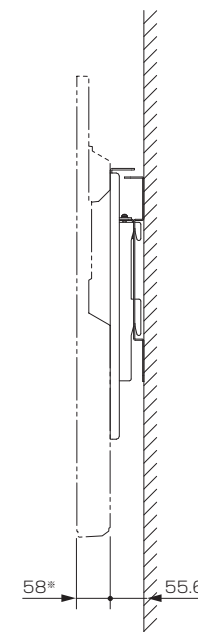

# 壁掛け金具（固定式） PS-6F-MK05RX（4K液晶テレビ DSM-58U9-SL・DSM-58E9-SL用）

## ■寸法図（横置き設置の場合） 単位：mm

上面

壁への取り付け部

正面

側面

\*1：液晶テレビへの取り付けには、付属の液晶テレビ取り付け用ネジ（M6×20）を使用してください。

## ■仕様

外形寸法	幅 500 mm×高さ 447.6 mm×奥行き 55.6 mm
質量	5.2 kg
梱包寸法	幅 600 mm×高さ 180 mm×奥行き 550 mm
梱包質量	7.7 kg
付属品	液晶テレビ取り付け用ネジ(M6×20)×6、金具固定用ネジ×2

仕様は改良などのため一部変更する場合があります。

\*印以外の寸法は公差を含まない参考値です。

作成日付	2019年4月10日	形名	壁掛け金具（固定式） <b>PS-6F-MK05RX</b>
三菱電機株式会社 京都製作所		整理番号	19-B23（1/2）

## ■寸法図（縦置き設置の場合） 単位：mm