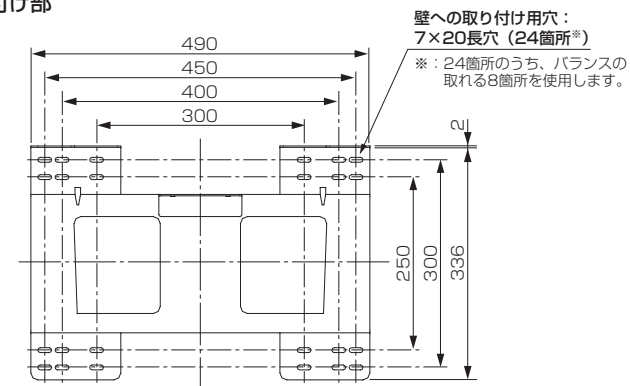

## ■寸法図（横置き設置の場合） 単位：mm

上面

壁への取り付け部

正面

側面

\*1：液晶テレビへの取り付けには、付属の液晶テレビ取り付け用ネジ（M6×20）を使用してください。

## ■仕様

外形寸法	幅 500 mm×高さ 447.6 mm×奥行き 55.6 mm
質量	5.2 kg
梱包寸法	幅 600 mm×高さ 180 mm×奥行き 550 mm
梱包質量	7.7 kg
付属品	液晶テレビ取り付け用ネジ(M6×20)×6、金具固定用ネジ×2

仕様は改良などのため一部変更する場合があります。

\*印以外の寸法は公差を含まない参考値です。

作成日付	2019年4月10日	形名	壁掛け金具（固定式） <b>PS-6F-MK05RX</b>
三菱電機株式会社 京都製作所		整理番号	19-B23（1/2）

## ■寸法図（縦置き設置の場合） 単位：mm

## ■縦置き設置する場合

※必ず背面ラベルの矢印が上を向くように、上下関係を守って設置してください。  
逆方向で設置すると、故障の原因となります。

※印以外の寸法は公差を含まない参考値です。

※1：液晶テレビへの取り付けには、付属の液晶テレビ取り付け用ネジ（M6×20）を使用してください。

作成日付	2019年4月10日	形名	壁掛け金具（固定式） <b>PS-6F-MK05RX</b>
三菱電機株式会社 京都製作所		整理番号	19-B23 (2/2)