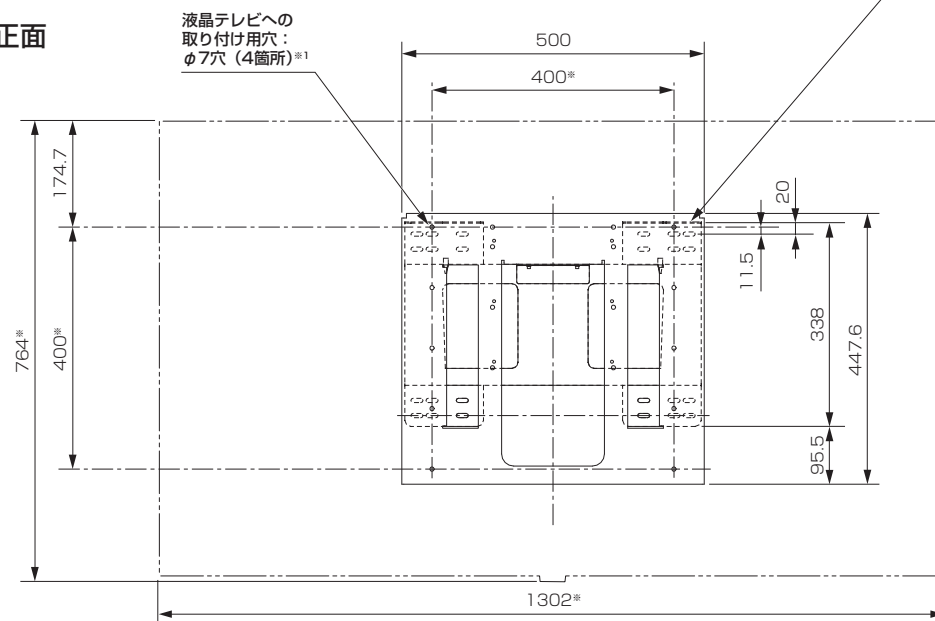

## ■寸法図（横置き設置の場合） 単位：mm

上面

壁への取り付け部

正面

側面

\*1：液晶テレビへの取り付けには、付属の液晶テレビ取り付け用ネジ（M6×20）を使用してください。

## ■仕様

外形寸法	幅 500 mm×高さ 447.6 mm×奥行き 55.6 mm
質量	5.2 kg
梱包寸法	幅 600 mm×高さ 180 mm×奥行き 550 mm
梱包質量	7.7 kg
付属品	液晶テレビ取り付け用ネジ(M6×20)×6、金具固定用ネジ×2

仕様は改良などのため一部変更する場合があります。

\*印以外の寸法は公差を含まない参考値です。

作成日付	2019年4月10日	形名	壁掛け金具（固定式） <b>PS-6F-MK05RX</b>
三菱電機株式会社 京都製作所		整理番号	19-B23（1/2）

## ■寸法図（縦置き設置の場合） 単位：mm