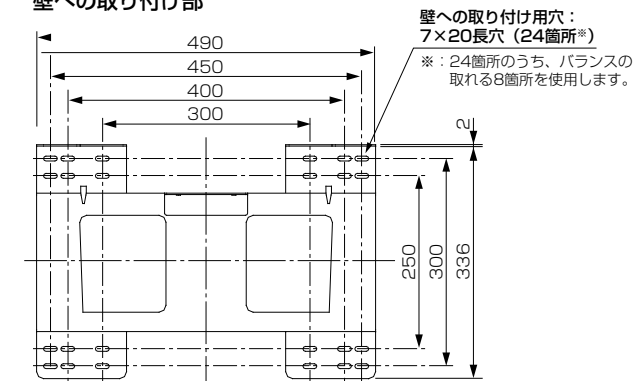

## ■寸法図 単位: mm

上面

正面

側面

## ■MK05BDアダプタ

[寸法図] 単位: mm

本品の取り付け用穴: M6バーリング (3箇所×2本)\*2

液晶テレビへの取り付け用穴:  $\phi$ 7.5穴 (2箇所×2本)\*1

[付属品] 液晶テレビ取り付け用ネジ: (M6x20)×4、カバー  
[質量] 約5.4 kg (2本分)

壁への取り付け部

※1: MK05BDアダプタの液晶テレビへの取り付けには、MK05BDアダプタに付属のネジ(M6×20)を使用してください。

※2: 本品のMK05BDアダプタへの取り付けには、本品付属の液晶テレビ取り付け用ネジ(M6×20)を使用してください。

## ■仕様

外形寸法	幅 500 mm×高さ 447.6 mm×奥行き 55.6 mm
質量	5.2 kg
梱包寸法	幅 600 mm×高さ 180 mm×奥行き 550 mm
梱包質量	7.7 kg
付属品	液晶テレビ取り付け用ネジ(M6×20)×6、金具固定用ネジ×2

仕様は改良などのため一部変更する場合があります。

作成日付	2018年9月7日	形名	壁掛け金具 (固定式) <b>PS-6F-MK05RX</b>
		整理番号	18-B13