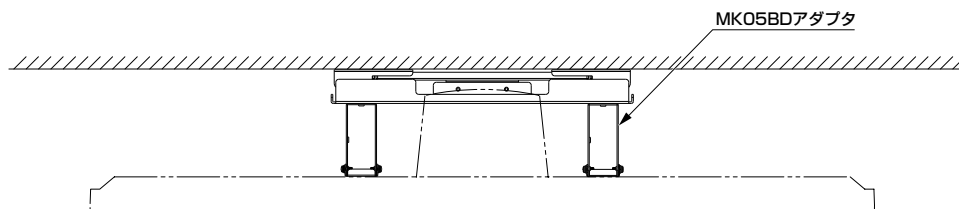

# 壁掛け金具 (固定式) PS-6F-MK05RX (4K液晶テレビ LCD-A58RA1000用)

※設置には、専用の壁掛け金具取付用金具 (MK05BDアダプタ) が必要です。

## ■寸法図 単位: mm

上面

正面

側面

## ■MK05BDアダプタ

[寸法図] 単位: mm

本品の取り付け用穴: M6バーリング (3箇所×2本)\*2

液晶テレビへの取り付け用穴:  $\phi$ 7.5穴 (2箇所×2本)\*1

[付属品] 液晶テレビ取り付け用ネジ: (M6x20)×4、カバー  
[質量] 約5.4 kg (2本分)

壁への取り付け部

※1: MK05BDアダプタの液晶テレビへの取り付けには、MK05BDアダプタに付属のネジ(M6×20)を使用してください。

## ■仕様

外形寸法	幅 500 mm×高さ 447.6 mm×奥行き 55.6 mm
質量	5.2 kg
梱包寸法	幅 600 mm×高さ 180 mm×奥行き 550 mm
梱包質量	7.7 kg
付属品	液晶テレビ取り付け用ネジ(M6×20)×6、金具固定用ネジ×2

仕様は改良などのため一部変更する場合があります。

作成日付	2018年9月7日	形名	壁掛け金具 (固定式) <b>PS-6F-MK05RX</b>
		整理番号	18-B13