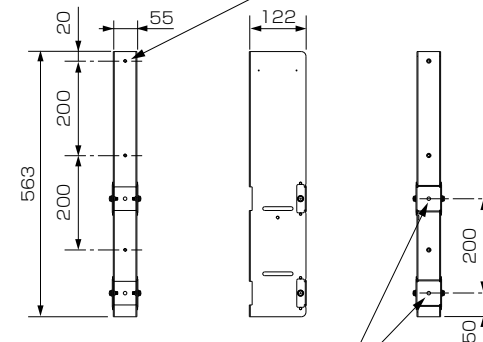

## ■寸法図 単位: mm

上面

正面

側面

## ■MK05BDアダプタ

[寸法図] 単位: mm

本品の取り付け用穴: M6バーリング (3箇所×2本)\*2

液晶テレビへの取り付け用穴:  $\phi$ 7.5穴 (2箇所×2本)\*1

[付属品] 液晶テレビ取り付け用ネジ: (M6x20)×4、カバー  
[質量] 約5.4 kg (2本分)

壁への取り付け部

※1: MK05BDアダプタの液晶テレビへの取り付けには、MK05BDアダプタに付属のネジ(M6×20)を使用してください。

※2: 本品のMK05BDアダプタへの取り付けには、本品付属の液晶テレビ取り付け用ネジ(M6×20)を使用してください。

## ■仕様

外形寸法	幅 500 mm×高さ 447.6 mm×奥行き 55.6 mm
質量	5.2 kg
梱包寸法	幅 600 mm×高さ 180 mm×奥行き 550 mm
梱包質量	7.7 kg
付属品	液晶テレビ取り付け用ネジ(M6×20)×6、金具固定用ネジ×2

仕様は改良などのため一部変更する場合があります。

作成日付	2018年9月7日	形名	壁掛け金具 (固定式) <b>PS-6F-MK05RX</b>
		整理番号	18-B13