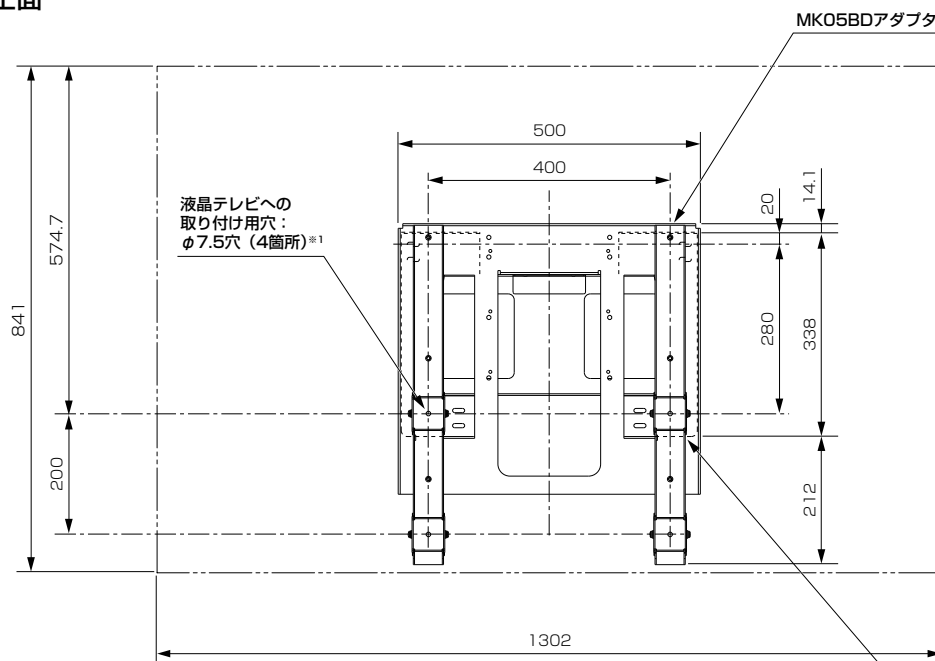

# 壁掛け金具 (固定式) PS-6F-MK05RX (4K液晶テレビ LCD-A58RA1000用)

※設置には、専用の壁掛け金具取付用金具 (MK05BDアダプタ) が必要です。

## ■寸法図 単位: mm

上面

正面

側面

## ■MK05BDアダプタ

[寸法図] 単位: mm

本品の取り付け用穴: M6バーリング (3箇所×2本)\*2

液晶テレビへの取り付け用穴:  $\phi$ 7.5穴 (2箇所×2本)\*1

[付属品] 液晶テレビ取り付け用ネジ: (M6x20)×4、カバー  
[質量] 約5.4 kg (2本分)

壁への取り付け部

※1: MK05BDアダプタの液晶テレビへの取り付けには、MK05BDアダプタに付属のネジ(M6×20)を使用してください。

## ■仕様

外形寸法	幅 500 mm×高さ 447.6 mm×奥行き 55.6 mm
質量	5.2 kg
梱包寸法	幅 600 mm×高さ 180 mm×奥行き 550 mm
梱包質量	7.7 kg
付属品	液晶テレビ取り付け用ネジ(M6×20)×6、金具固定用ネジ×2

仕様は改良などのため一部変更する場合があります。

作成日付	2018年9月7日	形名	壁掛け金具 (固定式) <b>PS-6F-MK05RX</b>
		整理番号	18-B13