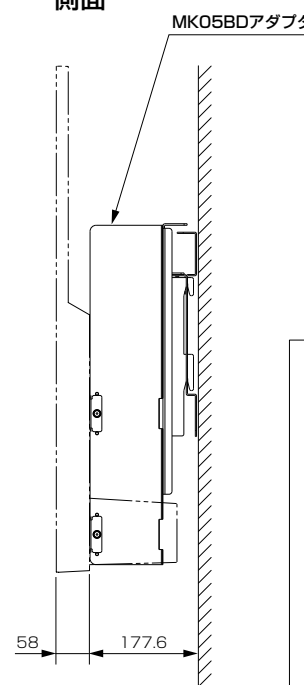

## ■寸法図 単位: mm

上面

正面

側面

## ■MK05BDアダプタ

[寸法図] 単位: mm

本品の取り付け用穴: M6バーリング (3箇所×2本)\*2

液晶テレビへの取り付け用穴:  $\phi$ 7.5穴 (2箇所×2本)\*1

[付属品] 液晶テレビ取り付け用ネジ: (M6x20)×4、カバー  
[質量] 約5.4 kg (2本分)

壁への取り付け部

※1: MK05BDアダプタの液晶テレビへの取り付けには、MK05BDアダプタに付属のネジ(M6×20)を使用してください。

※2: 本品のMK05BDアダプタへの取り付けには、本品付属の液晶テレビ取り付け用ネジ(M6×20)を使用してください。

## ■仕様

外形寸法	幅 500 mm×高さ 447.6 mm×奥行き 55.6 mm
質量	5.2 kg
梱包寸法	幅 600 mm×高さ 180 mm×奥行き 550 mm
梱包質量	7.7 kg
付属品	液晶テレビ取り付け用ネジ(M6×20)×6、金具固定用ネジ×2

仕様は改良などのため一部変更する場合があります。

作成日付	2018年9月7日	形名	壁掛け金具 (固定式) <b>PS-6F-MK05RX</b>
		整理番号	18-B13