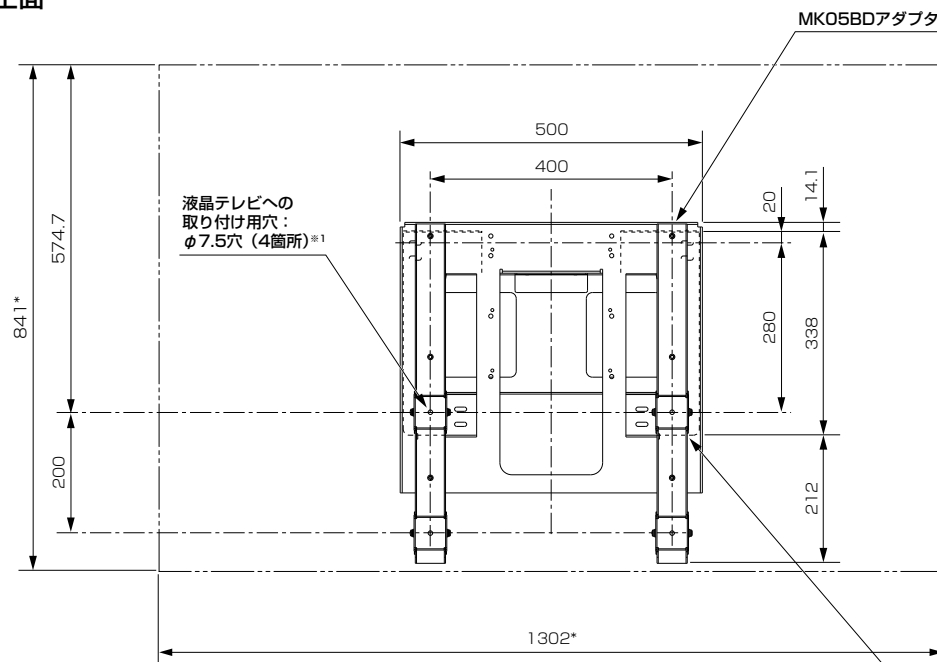

壁掛け金具（固定式） PS-6F-MK05RX（4K液晶テレビ LCD-A58RA2000用）

※設置には、専用の壁掛け金具取付用金具（MK05BDアダプタ）が必要です。

■寸法図 単位：mm

上面

正面

側面

■MK05BDアダプタ

[寸法図] 単位：mm

液晶テレビへの取り付け用穴：
φ7.5穴（2箇所×2本）※1

本品の取り付け用穴：
M6バーリング（3箇所×2本）※2

[付属品] 液晶テレビ取り付け用ネジ：(M6x20)×4、カバー
[質量] 約5.4 kg（2本分）

壁への取り付け部

壁への取り付け用穴：
7×20長穴（24箇所※）

※：24箇所のうち、バランスの
取れる8箇所を使用します。

※1：MK05BDアダプタの液晶テレビへの取り付けには、MK05BDアダプタに付属のネジ(M6×20)を使用してください。

※2：本品のMK05BDアダプタへの取り付けには、本品付属の液晶テレビ取り付け用ネジ(M6×20)を使用してください。

*印以外の寸法および質量は公差を含まない参考値です。

■仕様

外形寸法	幅 500 mm×高さ 447.6 mm×奥行き 55.6 mm
質量	5.2 kg
梱包寸法	幅 600 mm×高さ 160 mm×奥行き 550 mm
梱包質量	8.0 kg
付属品	液晶テレビ取り付け用ネジ(M6×20)×6、金具固定用ネジ×2