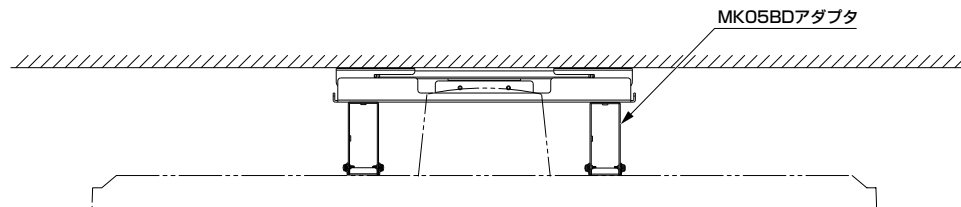

壁掛け金具（固定式） PS-6F-MK05RX（4K液晶テレビ LCD-A58RA2000用）

※設置には、専用の壁掛け金具取付用金具（MK05BDアダプタ）が必要です。

■寸法図 単位：mm

上面

正面

側面

■MK05BDアダプタ

[寸法図] 単位：mm

液晶テレビへの取り付け用穴：
φ7.5穴（2箇所×2本）※1

本品の取り付け用穴：
M6バーリング（3箇所×2本）※2

[付属品] 液晶テレビ取り付け用ネジ：(M6x20)×4、カバー
[質量] 約5.4 kg（2本分）

壁への取り付け部

壁への取り付け用穴：
7×20長穴（24箇所※）

※：24箇所のうち、バランスの
取れる8箇所を使用します。

※1：MK05BDアダプタの液晶テレビへの取り付けには、MK05BDアダプタに付属のネジ(M6×20)を使用してください。

※2：本品のMK05BDアダプタへの取り付けには、本品付属の液晶テレビ取り付け用ネジ(M6×20)を使用してください。

*印以外の寸法および質量は公差を含まない参考値です。

■仕様

外形寸法	幅 500 mm×高さ 447.6 mm×奥行き 55.6 mm
質量	5.2 kg
梱包寸法	幅 600 mm×高さ 160 mm×奥行き 550 mm
梱包質量	8.0 kg
付属品	液晶テレビ取り付け用ネジ(M6×20)×6、金具固定用ネジ×2