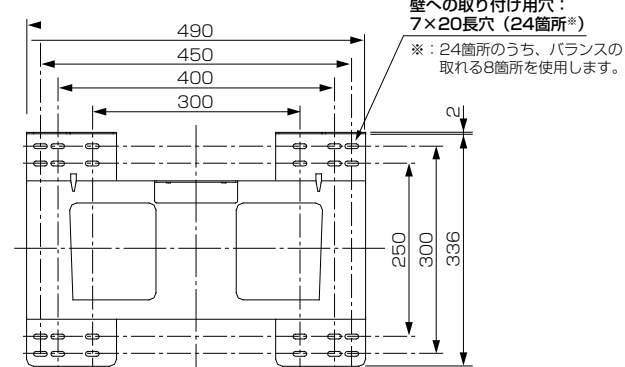

壁掛け金具（固定式） PS-6F-MK05RX（4K液晶テレビ LCD-A58RA2000用）

※設置には、専用の壁掛け金具取付用金具（MK05BDアダプタ）が必要です。

■寸法図 単位：mm

上面

正面

側面

■MK05BDアダプタ

[寸法図] 単位：mm

液晶テレビへの取り付け用穴：
φ7.5穴（2箇所×2本）※1

本品の取り付け用穴：
M6バーリング（3箇所×2本）※2

[付属品] 液晶テレビ取り付け用ネジ：(M6x20)×4、カバー
[質量] 約5.4 kg（2本分）

壁への取り付け部

壁への取り付け用穴：
7×20長穴（24箇所※）

※：24箇所のうち、バランスの
取れる8箇所を使用します。

※1：MK05BDアダプタの液晶テレビへの取り付けには、MK05BDアダプタに付属のネジ(M6×20)を使用してください。

※2：本品のMK05BDアダプタへの取り付けには、本品付属の液晶テレビ取り付け用ネジ(M6×20)を使用してください。

*印以外の寸法および質量は公差を含まない参考値です。

■仕様

外形寸法	幅 500 mm×高さ 447.6 mm×奥行き 55.6 mm
質量	5.2 kg
梱包寸法	幅 600 mm×高さ 160 mm×奥行き 550 mm
梱包質量	8.0 kg
付属品	液晶テレビ取り付け用ネジ(M6×20)×6、金具固定用ネジ×2