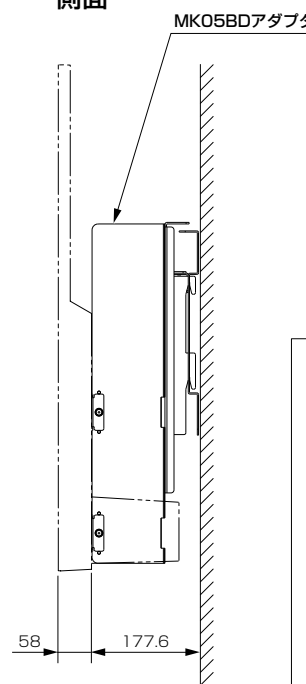

壁掛け金具（固定式） PS-6F-MK05RX（4K液晶テレビ LCD-A58RA2000用）

※設置には、専用の壁掛け金具取付用金具（MK05BDアダプタ）が必要です。

■寸法図 単位：mm

上面

正面

側面

■MK05BDアダプタ

[寸法図] 単位：mm

液晶テレビへの取り付け用穴：
φ7.5穴（2箇所×2本）※1

本品の取り付け用穴：
M6バーリング（3箇所×2本）※2

[付属品] 液晶テレビ取り付け用ネジ：(M6x20)×4、カバー
[質量] 約5.4 kg（2本分）

壁への取り付け部

壁への取り付け用穴：
7×20長穴（24箇所※）

※：24箇所のうち、バランスの
取れる8箇所を使用します。

※1：MK05BDアダプタの液晶テレビへの取り付けには、MK05BDアダプタに付属のネジ(M6×20)を使用してください。

※2：本品のMK05BDアダプタへの取り付けには、本品付属の液晶テレビ取り付け用ネジ(M6×20)を使用してください。

*印以外の寸法および質量は公差を含まない参考値です。

■仕様

外形寸法	幅 500 mm×高さ 447.6 mm×奥行き 55.6 mm
質量	5.2 kg
梱包寸法	幅 600 mm×高さ 160 mm×奥行き 550 mm
梱包質量	8.0 kg
付属品	液晶テレビ取り付け用ネジ(M6×20)×6、金具固定用ネジ×2