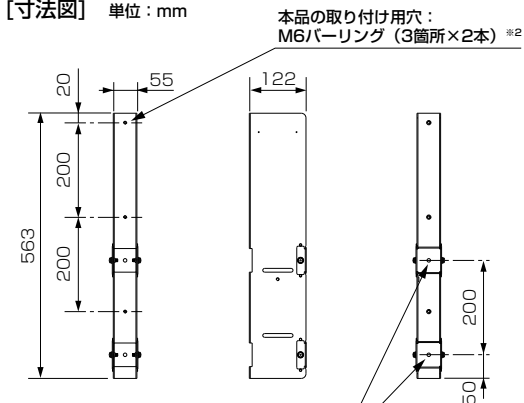

壁掛け金具（固定式） PS-6F-MK05RX（4K液晶テレビ LCD-A58RA2000用）

※設置には、専用の壁掛け金具取付用金具（MK05BDアダプタ）が必要です。

■寸法図 単位：mm

上面

正面

側面

■MK05BDアダプタ

[寸法図] 単位：mm

液晶テレビへの取り付け用穴：
φ7.5穴（2箇所×2本）※1

本品の取り付け用穴：
M6バーリング（3箇所×2本）※2

[付属品] 液晶テレビ取り付け用ネジ：(M6x20)×4、カバー
[質量] 約5.4 kg（2本分）

壁への取り付け部

壁への取り付け用穴：
7×20長穴（24箇所※）

※：24箇所のうち、バランスの
取れる8箇所を使用します。

※1：MK05BDアダプタの液晶テレビへの取り付けには、MK05BDアダプタに付属のネジ(M6×20)を使用してください。

※2：本品のMK05BDアダプタへの取り付けには、本品付属の液晶テレビ取り付け用ネジ(M6×20)を使用してください。

*印以外の寸法および質量は公差を含まない参考値です。

■仕様

外形寸法	幅 500 mm×高さ 447.6 mm×奥行き 55.6 mm
質量	5.2 kg
梱包寸法	幅 600 mm×高さ 160 mm×奥行き 550 mm
梱包質量	8.0 kg
付属品	液晶テレビ取り付け用ネジ(M6×20)×6、金具固定用ネジ×2