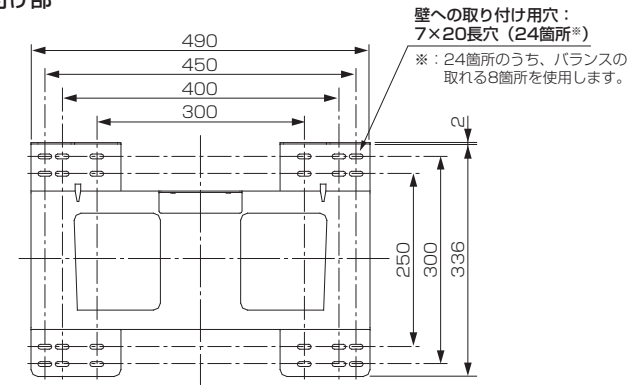

## ■寸法図 単位：mm

上面

正面

壁への取り付け部

側面

\*1：液晶テレビへの取り付けには、付属の液晶テレビ取り付け用ネジ（M6×20）を使用してください。

## ■仕様

外形寸法	幅 500 mm×高さ 447.6 mm×奥行き 55.6 mm
質量	5.2 kg
梱包寸法	幅 600 mm×高さ 160 mm×奥行き 550 mm
梱包質量	8.0 kg
付属品	液晶テレビ取り付け用ネジ(M6×20)×6、金具固定用ネジ×2

仕様は改良などのため一部変更する場合があります。

作成日付	2021年12月6日	形名	壁掛け金具（固定式） <b>PS-6F-MK05RX</b>
三菱電機株式会社 京都製作所		整理番号	21-B13