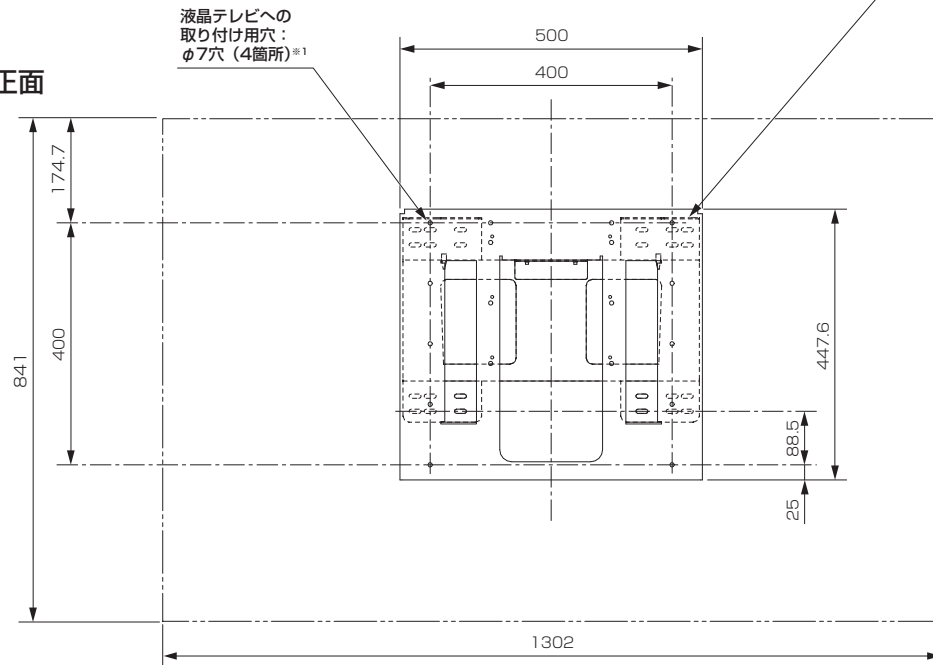

# 壁掛け金具（固定式） PS-6F-MK05RX（4K液晶テレビ LCD-A58XS1000用）

## ■寸法図 単位：mm

上面

正面

壁への取り付け部

側面

\*1：液晶テレビへの取り付けには、付属の液晶テレビ取り付け用ネジ（M6×20）を使用してください。

## ■仕様

外形寸法	幅 500 mm×高さ 447.6 mm×奥行き 55.6 mm
質量	5.2 kg
梱包寸法	幅 600 mm×高さ 160 mm×奥行き 550 mm
梱包質量	8.0 kg
付属品	液晶テレビ取り付け用ネジ(M6×20)×6、金具固定用ネジ×2

仕様は改良などのため一部変更する場合があります。

作成日付	2021年12月6日	形名	壁掛け金具（固定式） <b>PS-6F-MK05RX</b>
三菱電機株式会社 京都製作所		整理番号	21-B13