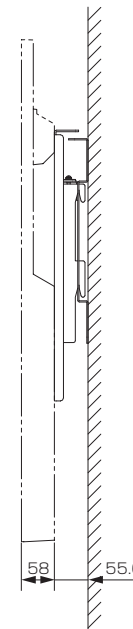

# 壁掛け金具（固定式） PS-6F-MK05RX（4K液晶テレビ LCD-A58XS1000用）

## ■寸法図 単位：mm

上面

正面

壁への取り付け部

側面

\*1：液晶テレビへの取り付けには、付属の液晶テレビ取り付け用ネジ（M6×20）を使用してください。

## ■仕様

外形寸法	幅 500 mm×高さ 447.6 mm×奥行き 55.6 mm
質量	5.2 kg
梱包寸法	幅 600 mm×高さ 160 mm×奥行き 550 mm
梱包質量	8.0 kg
付属品	液晶テレビ取り付け用ネジ(M6×20)×6、金具固定用ネジ×2

仕様は改良などのため一部変更する場合があります。

作成日付	2021年12月6日	形名	壁掛け金具（固定式） <b>PS-6F-MK05RX</b>
三菱電機株式会社 京都製作所		整理番号	21-B13