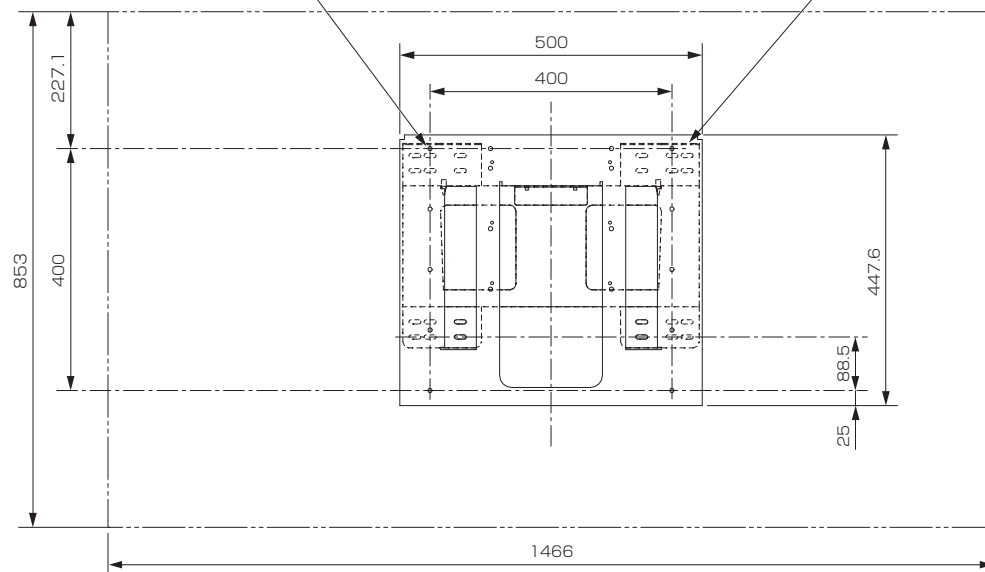

壁掛け金具 (固定式) PS-6F-MK05RX (液晶テレビ LCD-65LBW6H用)

■寸法図 単位: mm

上面

正面

液晶テレビへの
取り付け用穴:
φ7穴 (4箇所)

側面

■仕様

外形寸法	幅 500 mm×高さ 447.6 mm×奥行き 55.6 mm
質量	5.2 kg
梱包寸法	幅 600 mm×高さ 180 mm×奥行き 550 mm
梱包質量	7.7 kg
付属品	液晶テレビ取り付け用ネジ(M6×20)×6、金具固定用ネジ×2