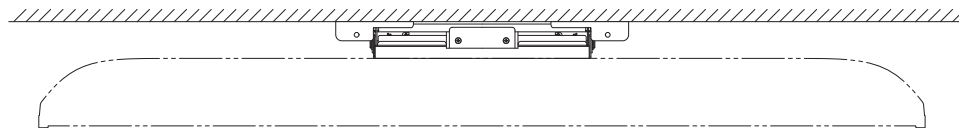

壁掛け金具 (固定式) PS-6F-MK05RX (液晶テレビ LCD-65LBW6H用)

■寸法図 単位: mm

上面

正面

液晶テレビへの
取り付け用穴:
φ7穴 (4箇所)

側面

■仕様

外形寸法	幅 500 mm×高さ 447.6 mm×奥行き 55.6 mm
質量	5.2 kg
梱包寸法	幅 600 mm×高さ 180 mm×奥行き 550 mm
梱包質量	7.7 kg
付属品	液晶テレビ取り付け用ネジ(M6×20)×6、金具固定用ネジ×2