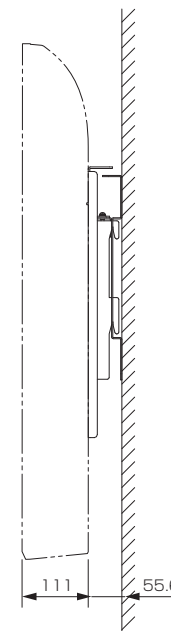

壁掛け金具 (固定式) PS-6F-MK05RX (液晶テレビ LCD-65LBW6H用)

■寸法図 単位: mm

上面

正面

液晶テレビへの
取り付け用穴:
φ7穴 (4箇所)

側面

■仕様

外形寸法	幅 500 mm×高さ 447.6 mm×奥行き 55.6 mm
質量	5.2 kg
梱包寸法	幅 600 mm×高さ 180 mm×奥行き 550 mm
梱包質量	7.7 kg
付属品	液晶テレビ取り付け用ネジ(M6×20)×6、金具固定用ネジ×2

仕様は改良などのため一部変更する場合があります。

作成日付	2014年9月12日	形名	壁掛け金具 (固定式) PS-6F-MK05RX
三菱電機株式会社 京都製作所		整理番号	14-B40