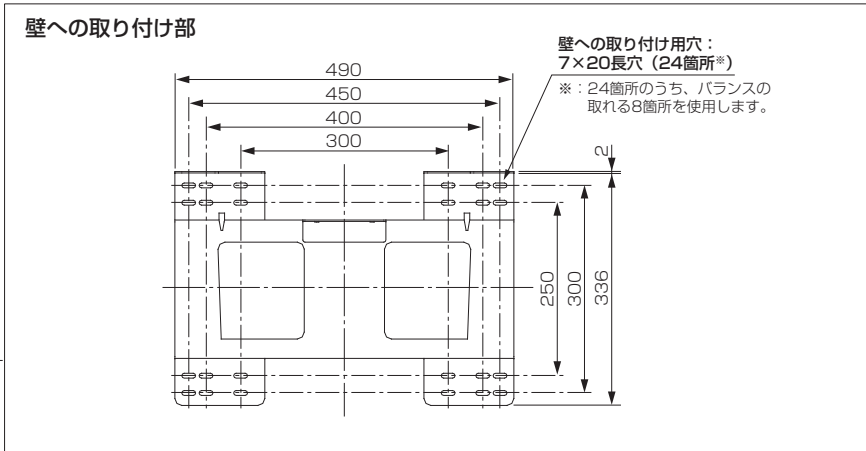

壁掛け金具 (固定式) PS-6F-MK05RX (液晶テレビ LCD-65LBW6H用)

■寸法図 単位: mm

上面

正面

液晶テレビへの
取り付け用穴:
φ7穴 (4箇所)

側面

■仕様

外形寸法	幅 500 mm×高さ 447.6 mm×奥行き 55.6 mm
質量	5.2 kg
梱包寸法	幅 600 mm×高さ 180 mm×奥行き 550 mm
梱包質量	7.7 kg
付属品	液晶テレビ取り付け用ネジ(M6×20)×6、金具固定用ネジ×2