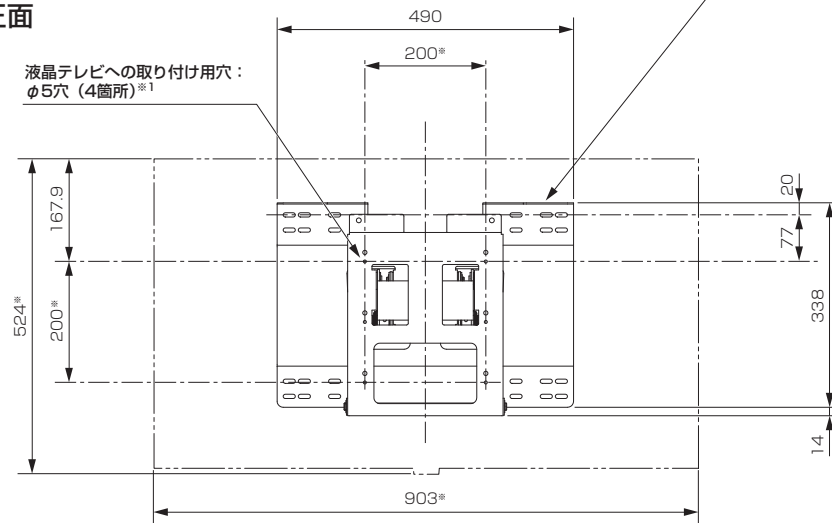

壁掛け金具 (チルト式) PS-6F-MK06B (4K液晶テレビ DSM-40U9-SL・DSM-40E9-SL用)

■寸法図 (横置き設置の場合) 単位: mm

上面

壁への取り付け部

正面

側面

※1: 液晶テレビへの取り付けには、付属の液晶テレビ取り付け用ネジ(M4×16)を使用してください。

■仕様

外形寸法	幅 490 mm×高さ 352 mm×奥行き 61.8 mm
質量	6.0 kg
梱包寸法	幅 560 mm×高さ 140 mm×奥行き 430 mm
梱包質量	7.6 kg
付属品	液晶テレビ取り付け用ネジ(M6×20)×6、液晶テレビ取り付け用ネジ(M4×16)×6、 金具固定用ネジ×2、M6平ワッシャー(t=1.6)×8、落下防止用チェーン

仕様は改良などのため一部変更する場合があります。

※印以外の寸法は公差を含まない参考値です。

作成日付	2019年4月11日	形名	壁掛け金具 (チルト式) PS-6F-MK06B
三菱電機株式会社 京都製作所		整理番号	19-B26 (1/2)

壁掛け金具 (チルト式) PS-6F-MK06B (4K液晶テレビ DSM-40U9-SL・DSM-40E9-SL用)

■寸法図 (縦置き設置の場合) 単位: mm

上面

■縦置き設置する場合

※必ず背面ラベルの矢印が上を向くように、上下関係を守って設置してください。逆方向で設置すると、故障の原因となります。

※縦置き設置には、MK06アダプター (別売) が必要です。

■MK06アダプター (別売)

[寸法図] 単位: mm

[付属品] 液晶テレビ取り付け用ネジ: (M6x60)×6、(M4x55)×6

正面

側面

壁への取り付け部

※印以外の寸法は公差を含まない参考値です。