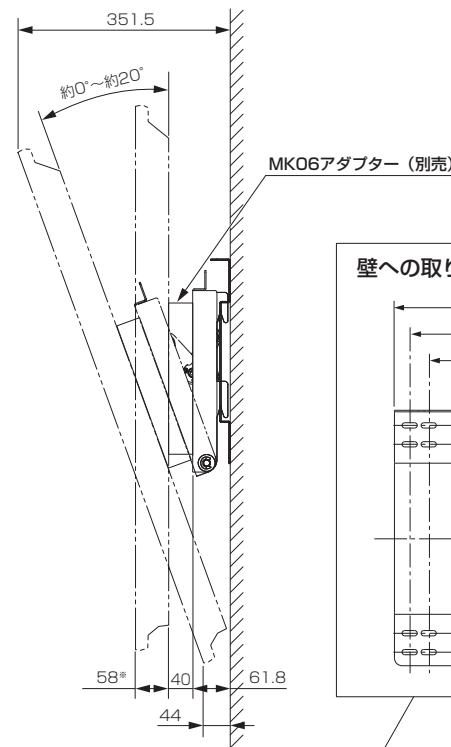

壁掛け金具 (チルト式) PS-6F-MK06B (4K液晶テレビ DSM-40U9-SL・DSM-40E9-SL用)

■寸法図 (横置き設置の場合) 単位: mm

上面

壁への取り付け部

正面

側面

※1: 液晶テレビへの取り付けには、付属の液晶テレビ取り付け用ネジ(M4×16)を使用してください。

■仕様

外形寸法	幅 490 mm×高さ 352 mm×奥行き 61.8 mm
質量	6.0 kg
梱包寸法	幅 560 mm×高さ 140 mm×奥行き 430 mm
梱包質量	7.6 kg
付属品	液晶テレビ取り付け用ネジ(M6×20)×6、液晶テレビ取り付け用ネジ(M4×16)×6、 金具固定用ネジ×2、M6平ワッシャー(t=1.6)×8、落下防止用チェーン

仕様は改良などのため一部変更する場合があります。

※印以外の寸法は公差を含まない参考値です。

作成日付	2019年4月11日	形名	壁掛け金具 (チルト式) PS-6F-MK06B
三菱電機株式会社 京都製作所		整理番号	19-B26 (1/2)

壁掛け金具 (チルト式) PS-6F-MK06B (4K液晶テレビ DSM-40U9-SL・DSM-40E9-SL用)

■寸法図 (縦置き設置の場合) 単位: mm

上面

■縦置き設置する場合

※必ず背面ラベルの矢印が上を向くように、上下関係を守って設置してください。逆方向で設置すると、故障の原因となります。

※縦置き設置には、MK06アダプター (別売) が必要です。

■MK06アダプター (別売)

[寸法図] 単位: mm

[付属品] 液晶テレビ取り付け用ネジ: (M6x60)×6、(M4x55)×6

正面

側面

壁への取り付け部

※印以外の寸法は公差を含まない参考値です。