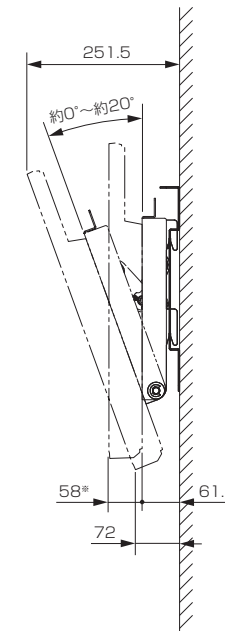

壁掛け金具 (チルト式) PS-6F-MK06B (4K液晶テレビ DSM-40U9-SL・DSM-40E9-SL用)

■寸法図 (横置き設置の場合) 単位: mm

上面

壁への取り付け部

正面

側面

※1: 液晶テレビへの取り付けには、付属の液晶テレビ取り付け用ネジ(M4×16)を使用してください。

■仕様

外形寸法	幅 490 mm×高さ 352 mm×奥行き 61.8 mm
質量	6.0 kg
梱包寸法	幅 560 mm×高さ 140 mm×奥行き 430 mm
梱包質量	7.6 kg
付属品	液晶テレビ取り付け用ネジ(M6×20)×6、液晶テレビ取り付け用ネジ(M4×16)×6、 金具固定用ネジ×2、M6平ワッシャー(t=1.6)×8、落下防止用チェーン

仕様は改良などのため一部変更する場合があります。

※印以外の寸法は公差を含まない参考値です。

作成日付	2019年4月11日	形名	壁掛け金具 (チルト式) PS-6F-MK06B
三菱電機株式会社 京都製作所		整理番号	19-B26 (1/2)

壁掛け金具 (チルト式) PS-6F-MK06B (4K液晶テレビ DSM-40U9-SL・DSM-40E9-SL用)

■寸法図 (縦置き設置の場合) 単位: mm

上面

■縦置き設置する場合

※必ず背面ラベルの矢印が上を向くように、上下関係を守って設置してください。逆方向で設置すると、故障の原因となります。

※縦置き設置には、MK06アダプター (別売) が必要です。

■MK06アダプター (別売)

[寸法図] 単位: mm

[付属品] 液晶テレビ取り付け用ネジ: (M6x60)×6、(M4x55)×6

正面

側面

壁への取り付け部

※印以外の寸法は公差を含まない参考値です。