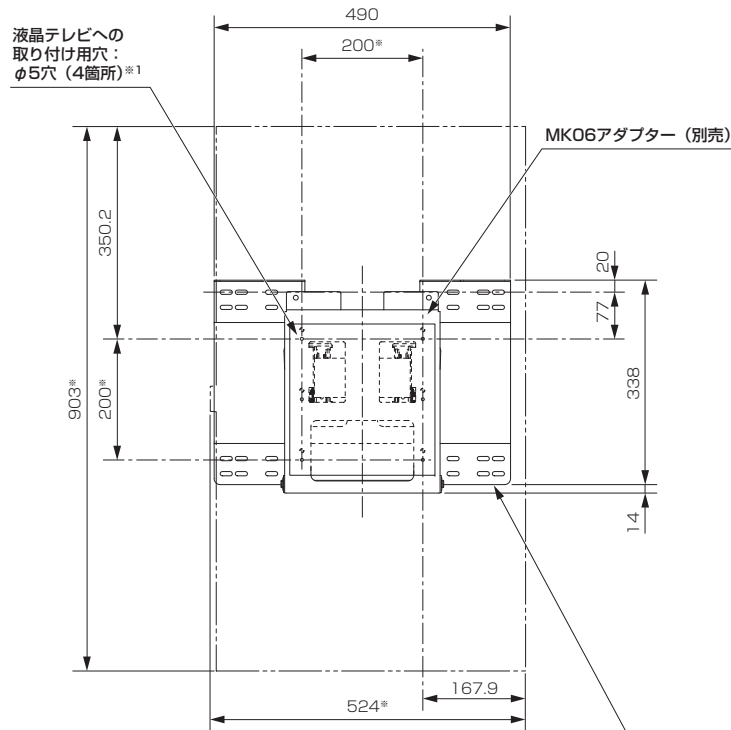

壁掛け金具 (チルト式) PS-6F-MK06B (4K液晶テレビ DSM-40U9-SL・DSM-40E9-SL用)

■寸法図 (横置き設置の場合) 単位: mm

上面

壁への取り付け部

正面

側面

※1: 液晶テレビへの取り付けには、付属の液晶テレビ取り付け用ネジ(M4×16)を使用してください。

■仕様

外形寸法	幅 490 mm×高さ 352 mm×奥行き 61.8 mm
質量	6.0 kg
梱包寸法	幅 560 mm×高さ 140 mm×奥行き 430 mm
梱包質量	7.6 kg
付属品	液晶テレビ取り付け用ネジ(M6×20)×6、液晶テレビ取り付け用ネジ(M4×16)×6、 金具固定用ネジ×2、M6平ワッシャー(t=1.6)×8、落下防止用チェーン

仕様は改良などのため一部変更する場合があります。

※印以外の寸法は公差を含まない参考値です。

作成日付	2019年4月11日	形名	壁掛け金具 (チルト式) PS-6F-MK06B
三菱電機株式会社 京都製作所		整理番号	19-B26 (1/2)

壁掛け金具 (チルト式) PS-6F-MK06B (4K液晶テレビ DSM-40U9-SL・DSM-40E9-SL用)

■寸法図 (縦置き設置の場合) 単位: mm

上面

■縦置き設置する場合

※必ず背面ラベルの矢印が上を向くように、上下関係を守って設置してください。逆方向で設置すると、故障の原因となります。

※縦置き設置には、MK06アダプター (別売) が必要です。

■MK06アダプター (別売)

[寸法図] 単位: mm

[付属品] 液晶テレビ取り付け用ネジ: (M6x60)×6、(M4x55)×6

正面

側面

壁への取り付け部

※印以外の寸法は公差を含まない参考値です。