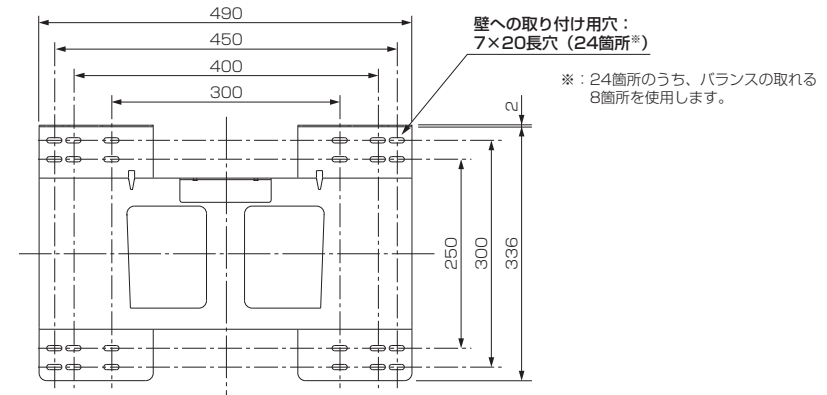

壁掛け金具 (チルト式) PS-6F-MK06B (4K液晶テレビ DSM-40U9-SL・DSM-40E9-SL用)

■寸法図 (横置き設置の場合) 単位: mm

上面

壁への取り付け部

正面

側面

※1: 液晶テレビへの取り付けには、付属の液晶テレビ取り付け用ネジ(M4×16)を使用してください。

■仕様

外形寸法	幅 490 mm×高さ 352 mm×奥行き 61.8 mm
質量	6.0 kg
梱包寸法	幅 560 mm×高さ 140 mm×奥行き 430 mm
梱包質量	7.6 kg
付属品	液晶テレビ取り付け用ネジ(M6×20)×6、液晶テレビ取り付け用ネジ(M4×16)×6、 金具固定用ネジ×2、M6平ワッシャー(t=1.6)×8、落下防止用チェーン

仕様は改良などのため一部変更する場合があります。

※印以外の寸法は公差を含まない参考値です。

作成日付	2019年4月11日	形名	壁掛け金具 (チルト式) PS-6F-MK06B
三菱電機株式会社 京都製作所		整理番号	19-B26 (1/2)

壁掛け金具 (チルト式) PS-6F-MK06B (4K液晶テレビ DSM-40U9-SL・DSM-40E9-SL用)

■寸法図 (縦置き設置の場合) 単位: mm

上面

■縦置き設置する場合

※必ず背面ラベルの矢印が上を向くように、上下関係を守って設置してください。逆方向で設置すると、故障の原因となります。

※縦置き設置には、MK06アダプター (別売) が必要です。

■MK06アダプター (別売)

[寸法図] 単位: mm

[付属品] 液晶テレビ取り付け用ネジ: (M6x60)×6、(M4x55)×6

正面

側面

壁への取り付け部

※印以外の寸法は公差を含まない参考値です。