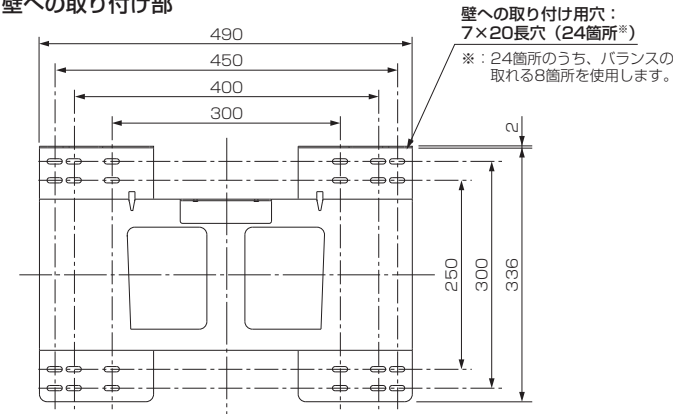

外形寸法	幅 490 mm×高さ 352 mm×奥行き 61.8 mm
質量	6.0 kg
梱包寸法	幅 560 mm×高さ 140 mm×奥行き 430 mm
梱包質量	7.6 kg
付属品	液晶テレビ取り付け用ネジ(M6×20)×6、液晶テレビ取り付け用ネジ(M4×16)×6、 金具固定用ネジ×2、M6平ワッシャー(t=1.6)×8、落下防止用チェーン

仕様は改良などのため一部変更する場合があります。

※印以外の寸法は公差を含まない参考値です。

作成日付	2019年4月11日	形名	壁掛け金具 (チルト式) PS-6F-MK06B
三菱電機株式会社 京都製作所		整理番号	19-B26 (1/2)

壁掛け金具 (チルト式) PS-6F-MK06B (4K液晶テレビ DSM-40U9-SL・DSM-40E9-SL用)

■寸法図 (縦置き設置の場合) 単位: mm

上面

■縦置き設置する場合

※必ず背面ラベルの矢印が上を向くように、上下関係を守って設置してください。逆方向で設置すると、故障の原因となります。

※縦置き設置には、MK06アダプター (別売) が必要です。

■MK06アダプター (別売)

[寸法図] 単位: mm

[付属品] 液晶テレビ取り付け用ネジ: (M6x60)×6、(M4x55)×6

正面

側面

壁への取り付け部

※印以外の寸法は公差を含まない参考値です。