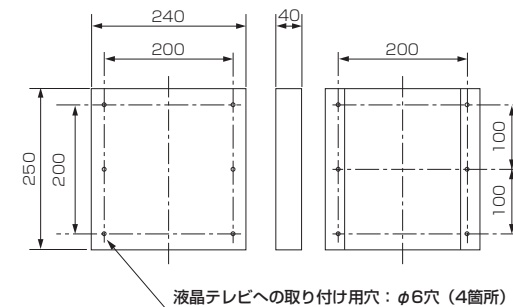

壁掛け金具 (チルト式) PS-6F-MK06B (4K液晶テレビ DSM-40U9-SL・DSM-40E9-SL用)

■寸法図 (横置き設置の場合) 単位: mm

上面

壁への取り付け部

正面

側面

※1: 液晶テレビへの取り付けには、付属の液晶テレビ取り付け用ネジ(M4×16)を使用してください。

■仕様

外形寸法	幅 490 mm×高さ 352 mm×奥行き 61.8 mm
質量	6.0 kg
梱包寸法	幅 560 mm×高さ 140 mm×奥行き 430 mm
梱包質量	7.6 kg
付属品	液晶テレビ取り付け用ネジ(M6×20)×6、液晶テレビ取り付け用ネジ(M4×16)×6、 金具固定用ネジ×2、M6平ワッシャー(t=1.6)×8、落下防止用チェーン

仕様は改良などのため一部変更する場合があります。

※印以外の寸法は公差を含まない参考値です。

作成日付	2019年4月11日	形名	壁掛け金具 (チルト式) PS-6F-MK06B
三菱電機株式会社 京都製作所		整理番号	19-B26 (1/2)

壁掛け金具 (チルト式) PS-6F-MK06B (4K液晶テレビ DSM-40U9-SL・DSM-40E9-SL用)

■寸法図 (縦置き設置の場合) 単位: mm

上面

■縦置き設置する場合

※必ず背面ラベルの矢印が上を向くように、上下関係を守って設置してください。逆方向で設置すると、故障の原因となります。

※縦置き設置には、MK06アダプター (別売) が必要です。

■MK06アダプター (別売)

[寸法図] 単位: mm

[付属品] 液晶テレビ取り付け用ネジ: (M6x60)×6、(M4x55)×6

正面

側面

壁への取り付け部

※印以外の寸法は公差を含まない参考値です。