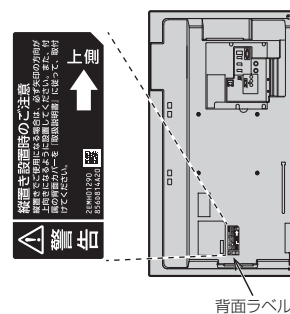

壁掛け金具 (チルト式) PS-6F-MK06B (4K液晶テレビ DSM-40U9-SL・DSM-40E9-SL用)

■寸法図 (横置き設置の場合) 単位: mm

上面

壁への取り付け部

正面

側面

※1: 液晶テレビへの取り付けには、付属の液晶テレビ取り付け用ネジ(M4×16)を使用してください。

■仕様

外形寸法	幅 490 mm×高さ 352 mm×奥行き 61.8 mm
質量	6.0 kg
梱包寸法	幅 560 mm×高さ 140 mm×奥行き 430 mm
梱包質量	7.6 kg
付属品	液晶テレビ取り付け用ネジ(M6×20)×6、液晶テレビ取り付け用ネジ(M4×16)×6、 金具固定用ネジ×2、M6平ワッシャー(t=1.6)×8、落下防止用チェーン

仕様は改良などのため一部変更する場合があります。

※印以外の寸法は公差を含まない参考値です。

作成日付	2019年4月11日	形名	壁掛け金具 (チルト式) PS-6F-MK06B
三菱電機株式会社 京都製作所		整理番号	19-B26 (1/2)

壁掛け金具 (チルト式) PS-6F-MK06B (4K液晶テレビ DSM-40U9-SL・DSM-40E9-SL用)

■寸法図 (縦置き設置の場合) 単位: mm

上面

■縦置き設置する場合

※必ず背面ラベルの矢印が上を向くように、上下関係を守って設置してください。逆方向で設置すると、故障の原因となります。

※縦置き設置には、MK06アダプター (別売) が必要です。

■MK06アダプター (別売)

[寸法図] 単位: mm

[付属品] 液晶テレビ取り付け用ネジ: (M6x60)×6、(M4x55)×6

正面

側面

壁への取り付け部

※印以外の寸法は公差を含まない参考値です。