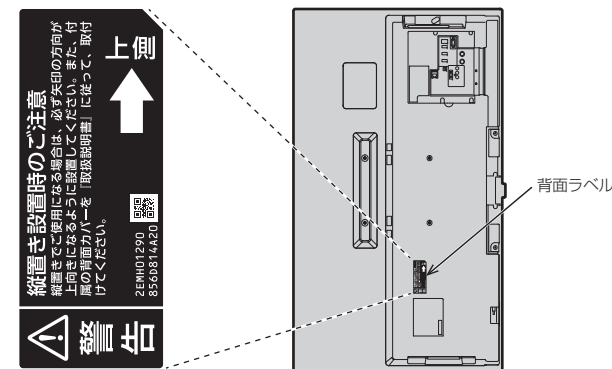

## ■仕様

|      |   |
|------|---|
| 外形寸法 | 幅 490 mm×高さ 352 mm×奥行き 53.8 mm  |
| 質量   | 3.5 kg  |
| 梱包寸法 | 幅 560 mm×高さ 140 mm×奥行き 430 mm   |
| 梱包質量 | 5.2 kg  |
| 付属品  | 液晶テレビ取り付け用ネジ(M6×20)×6、液晶テレビ取り付け用ネジ(M4×16)×6、金具固定用ネジ×2、M6平ワッシャー(t=1.6)×8 |

## ■寸法図（縦置き設置の場合） 単位：mm

上面

正面

側面

## ■縦置き設置する場合

※必ず背面ラベルの矢印が上を向くように、上下関係を守って設置してください。  
逆方向で設置すると、故障の原因となります。

※印以外の寸法は公差を含まない参考値です。

※1：液晶テレビへの取り付けには、付属の液晶テレビ取り付け用ネジ(M6×20)を使用してください。

|                |           |      |                                    |
|----------------|-----------|------|------------------------------------|
| 作成日付           | 2019年4月9日 | 形名   | 壁掛け金具（固定式）<br><b>PS-6F-MK06RXB</b> |
| 三菱電機株式会社 京都製作所 |           | 整理番号 | 19-B25 (2/2)                       |