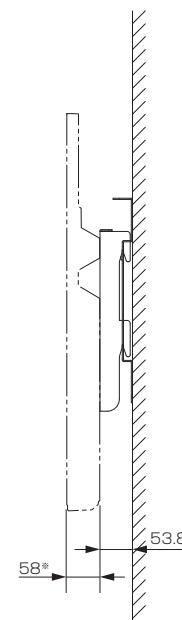

# 壁掛け金具（固定式） PS-6F-MK06RXB（4K液晶テレビ DSM-50U9-SL・DSM-50E9-SL用）

## ■寸法図（横置き設置の場合） 単位：mm

上面

壁への取り付け部

正面

側面

※1：液晶テレビへの取り付けには、付属の液晶テレビ取り付け用ネジ(M6×20)を使用してください。

※印以外の寸法は公差を含まない参考値です。

## ■仕様

|      |   |
|------|---|
| 外形寸法 | 幅 490 mm×高さ 352 mm×奥行き 53.8 mm  |
| 質量   | 3.5 kg  |
| 梱包寸法 | 幅 560 mm×高さ 140 mm×奥行き 430 mm   |
| 梱包質量 | 5.2 kg  |
| 付属品  | 液晶テレビ取り付け用ネジ(M6×20)×6、液晶テレビ取り付け用ネジ(M4×16)×6、金具固定用ネジ×2、M6平ワッシャー(t=1.6)×8 |

## ■寸法図（縦置き設置の場合） 単位：mm

上面

正面

側面