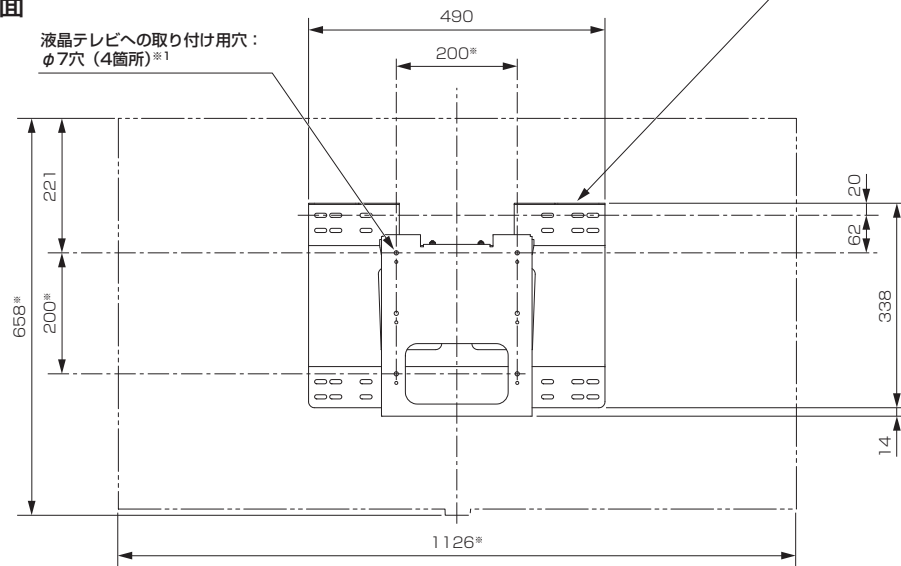

## ■寸法図（横置き設置の場合） 単位：mm

上面

壁への取り付け部

正面

側面

※1：液晶テレビへの取り付けには、付属の液晶テレビ取り付け用ネジ(M6×20)を使用してください。

※印以外の寸法は公差を含まない参考値です。

## ■仕様

|      |   |
|------|---|
| 外形寸法 | 幅 490 mm×高さ 352 mm×奥行き 53.8 mm  |
| 質量   | 3.5 kg  |
| 梱包寸法 | 幅 560 mm×高さ 140 mm×奥行き 430 mm   |
| 梱包質量 | 5.2 kg  |
| 付属品  | 液晶テレビ取り付け用ネジ(M6×20)×6、液晶テレビ取り付け用ネジ(M4×16)×6、金具固定用ネジ×2、M6平ワッシャー(t=1.6)×8 |

## ■寸法図（縦置き設置の場合） 単位：mm

上面

正面

側面