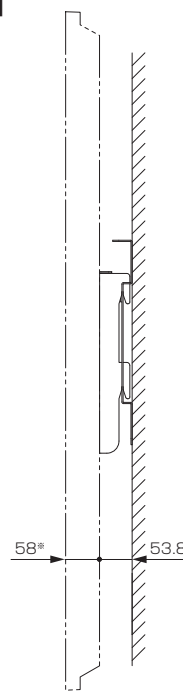

## ■寸法図（横置き設置の場合） 単位：mm

上面

壁への取り付け部

正面

側面

※1：液晶テレビへの取り付けには、付属の液晶テレビ取り付け用ネジ(M6×20)を使用してください。

※印以外の寸法は公差を含まない参考値です。

## ■仕様

|      |   |
|------|---|
| 外形寸法 | 幅 490 mm×高さ 352 mm×奥行き 53.8 mm  |
| 質量   | 3.5 kg  |
| 梱包寸法 | 幅 560 mm×高さ 140 mm×奥行き 430 mm   |
| 梱包質量 | 5.2 kg  |
| 付属品  | 液晶テレビ取り付け用ネジ(M6×20)×6、液晶テレビ取り付け用ネジ(M4×16)×6、金具固定用ネジ×2、M6平ワッシャー(t=1.6)×8 |

## ■寸法図（縦置き設置の場合） 単位：mm

上面

正面

側面

## ■縦置き設置する場合

※必ず背面ラベルの矢印が上を向くように、上下関係を守って設置してください。  
逆方向で設置すると、故障の原因となります。

※印以外の寸法は公差を含まない参考値です。

※1：液晶テレビへの取り付けには、付属の液晶テレビ取り付け用ネジ(M6×20)を使用してください。

|                |           |      |                                    |
|----------------|-----------|------|------------------------------------|
| 作成日付           | 2019年4月9日 | 形名   | 壁掛け金具（固定式）<br><b>PS-6F-MK06RXB</b> |
| 三菱電機株式会社 京都製作所 |           | 整理番号 | 19-B25 (2/2)                       |