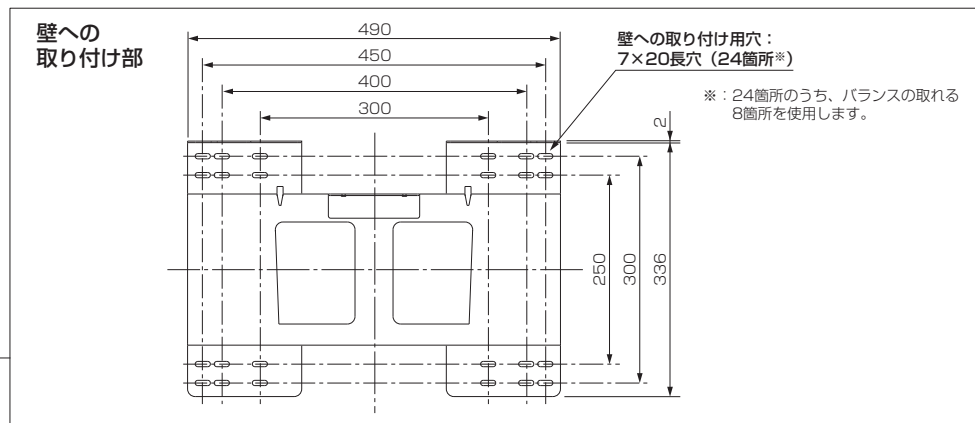

## ■寸法図（横置き設置の場合） 単位：mm

上面

壁への取り付け部

正面

側面

※1：液晶テレビへの取り付けには、付属の液晶テレビ取り付け用ネジ(M6×20)を使用してください。

※印以外の寸法は公差を含まない参考値です。

## ■仕様

|      |   |
|------|---|
| 外形寸法 | 幅 490 mm×高さ 352 mm×奥行き 53.8 mm  |
| 質量   | 3.5 kg  |
| 梱包寸法 | 幅 560 mm×高さ 140 mm×奥行き 430 mm   |
| 梱包質量 | 5.2 kg  |
| 付属品  | 液晶テレビ取り付け用ネジ(M6×20)×6、液晶テレビ取り付け用ネジ(M4×16)×6、金具固定用ネジ×2、M6平ワッシャー(t=1.6)×8 |

## ■寸法図（縦置き設置の場合） 単位：mm

上面

正面

側面