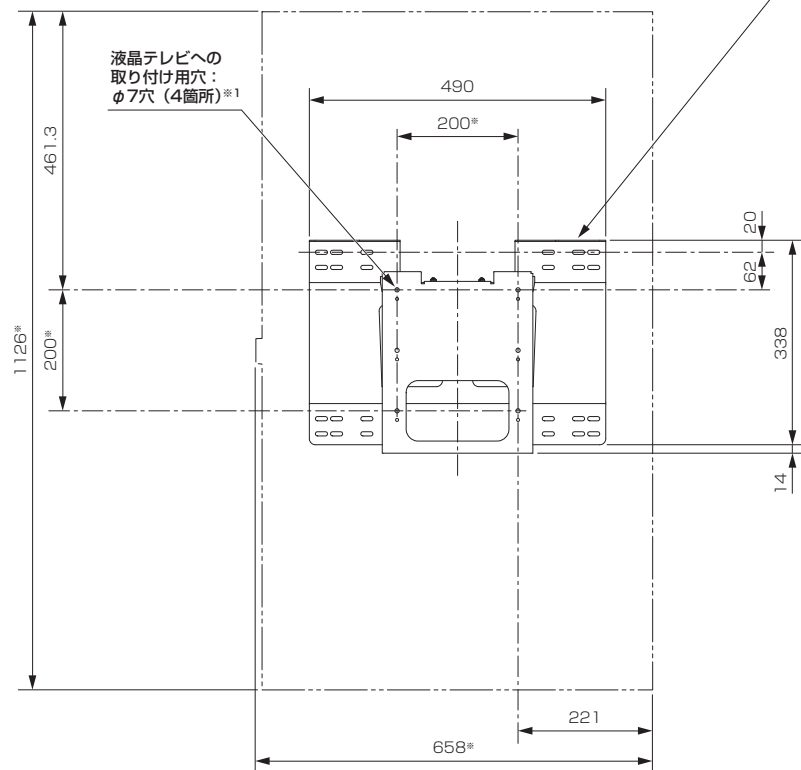

## ■寸法図（横置き設置の場合） 単位：mm

上面

壁への取り付け部

正面

側面

※1：液晶テレビへの取り付けには、付属の液晶テレビ取り付け用ネジ(M6×20)を使用してください。

※印以外の寸法は公差を含まない参考値です。

## ■仕様

|      |   |
|------|---|
| 外形寸法 | 幅 490 mm×高さ 352 mm×奥行き 53.8 mm  |
| 質量   | 3.5 kg  |
| 梱包寸法 | 幅 560 mm×高さ 140 mm×奥行き 430 mm   |
| 梱包質量 | 5.2 kg  |
| 付属品  | 液晶テレビ取り付け用ネジ(M6×20)×6、液晶テレビ取り付け用ネジ(M4×16)×6、金具固定用ネジ×2、M6平ワッシャー(t=1.6)×8 |

## ■寸法図（縦置き設置の場合） 単位：mm

上面

正面

側面