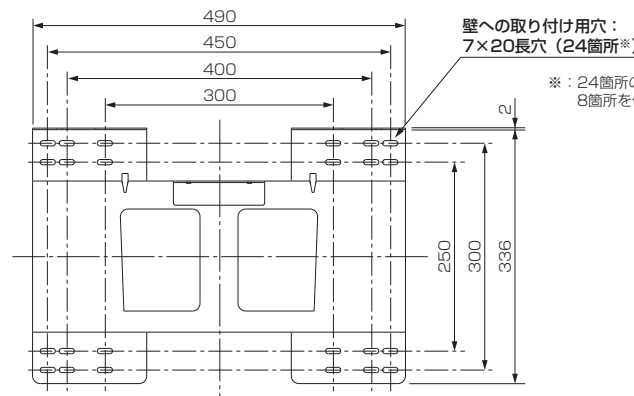

## ■寸法図（横置き設置の場合） 単位：mm

上面

壁への取り付け部

正面

側面

※1：液晶テレビへの取り付けには、付属の液晶テレビ取り付け用ネジ(M6×20)を使用してください。

※印以外の寸法は公差を含まない参考値です。

## ■仕様

|      |   |
|------|---|
| 外形寸法 | 幅 490 mm×高さ 352 mm×奥行き 53.8 mm  |
| 質量   | 3.5 kg  |
| 梱包寸法 | 幅 560 mm×高さ 140 mm×奥行き 430 mm   |
| 梱包質量 | 5.2 kg  |
| 付属品  | 液晶テレビ取り付け用ネジ(M6×20)×6、液晶テレビ取り付け用ネジ(M4×16)×6、金具固定用ネジ×2、M6平ワッシャー(t=1.6)×8 |

## ■寸法図（縦置き設置の場合） 単位：mm

上面

正面

側面