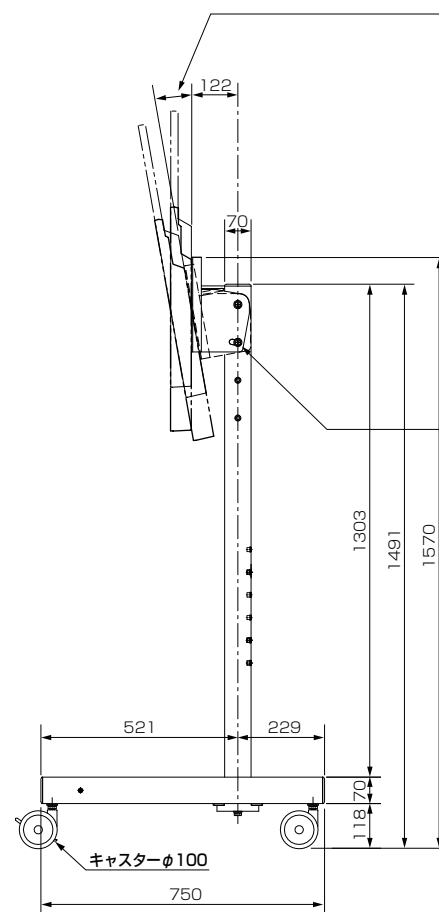

## ■寸法図 単位：mm

### 正面

### チルト角度

対応テレビ	横置き設置時※3
LCD-A50XS1000	約0°～約10°
LCD-A40XS1000	約0°～約10°

※3：LCD-A50XS1000、LCD-A40XS1000は、横置き設置にのみ対応しています。

## ■仕様

外形寸法	幅約81.0cm×高さ約157.0cm×奥行き約75.0cm (幅、奥行きは、キャスター部の寸法)
質量	約31kg
静耐荷重	テレビ取付 35kg
梱包寸法	幅約89.5cm×高さ約17.5cm×奥行き約84.0cm (キャスター部：ST-HK-0257V2M-1) 幅約145.5cm×高さ約12.0cm×奥行き約10.5cm (支柱部：ST-HK-0257V2M-2)
梱包質量	約26.5kg (キャスター部：ST-HK-0257V2M-1) 約8.0kg (支柱部：ST-HK-0257V2M-2)