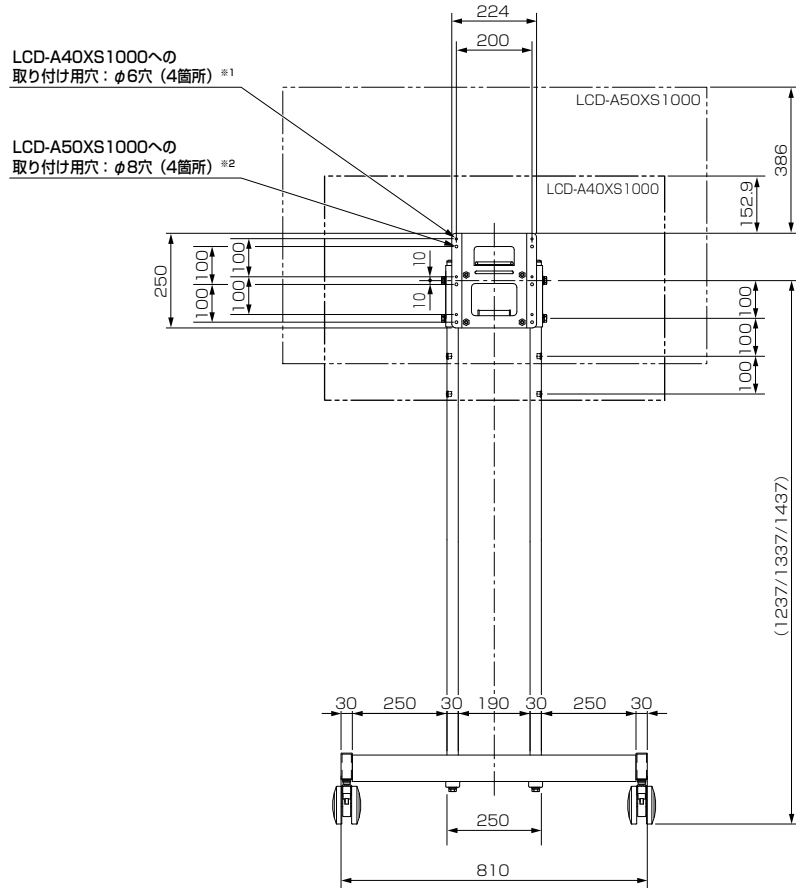

# キャリアブルスタンド ST-HK-0257V2M (4K液晶テレビ LCD-A50XS1000・LCD-A40XS1000用)

## ■寸法図 単位：mm

### 正面

## ■仕様

外形寸法	幅約81.0cm×高さ約157.0cm×奥行き約75.0cm (幅、奥行きは、キャスター部の寸法)
質量	約31kg
静耐荷重	テレビ取付 35kg
梱包寸法	幅約89.5cm×高さ約17.5cm×奥行き約84.0cm (キャスター部：ST-HK-0257V2M-1) 幅約145.5cm×高さ約12.0cm×奥行き約10.5cm (支柱部：ST-HK-0257V2M-2)
梱包質量	約26.5kg (キャスター部：ST-HK-0257V2M-1) 約8.0kg (支柱部：ST-HK-0257V2M-2)