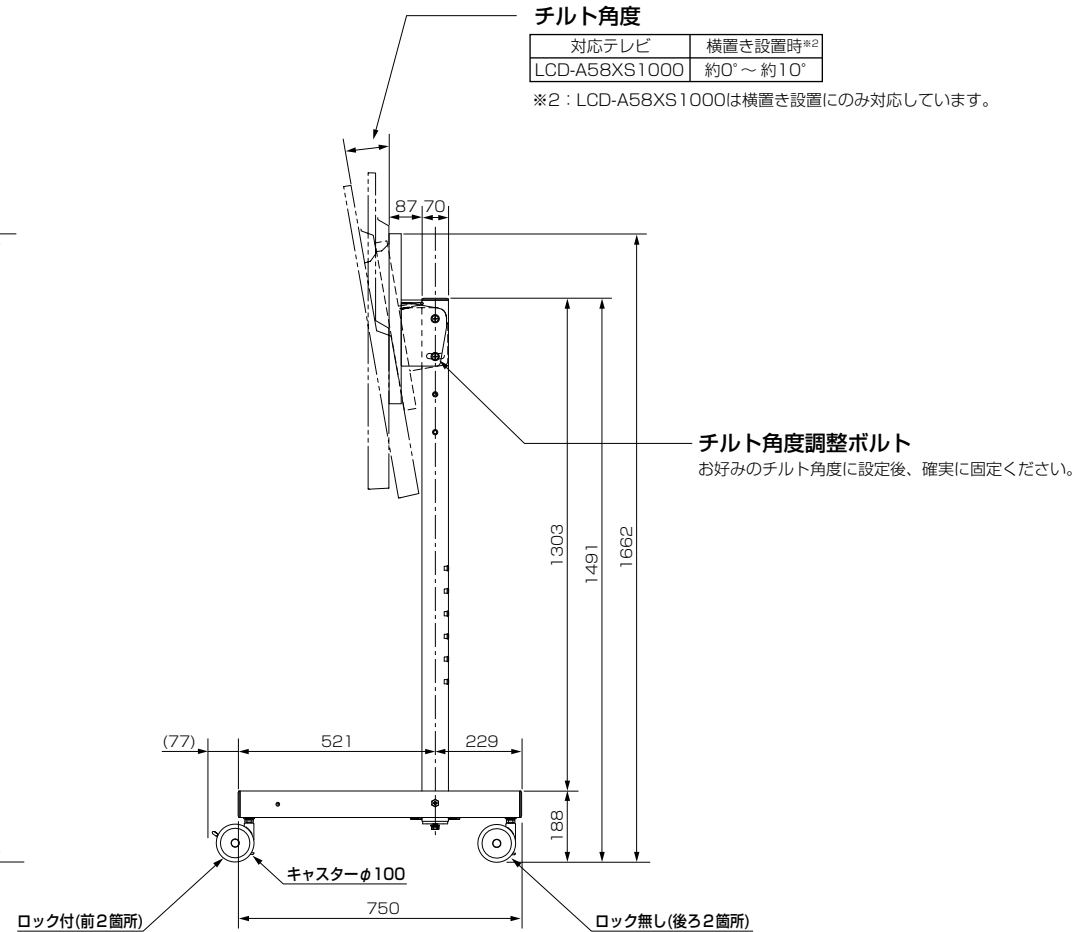

# キャリアブルスタンド ST-HK-0257V4M (4K液晶テレビ LCD-A58XS1000用)

## ■寸法図 単位：mm

### 側面

\*1：液晶テレビへの取り付けには、付属の液晶テレビ取り付け用ネジ（M6×20）を使用してください。

## ■仕様

外形寸法	幅約81.0cm×高さ約166.2cm×奥行き約75.0cm（幅、奥行きは、ベース部の寸法）
質量	約35kg
静耐荷重	テレビ取付 31kg
梱包寸法	幅約89.5cm×高さ約17.5cm×奥行き約84.0cm（ベース部：ST-HK-0257V4M-1） 幅約145.5cm×高さ約12.0cm×奥行き約10.5cm（支柱部：ST-HK-0257V2M-2）
梱包質量	約32.5kg（ベース部：ST-HK-0257V4M-1） 約8.0kg（支柱部：ST-HK-0257V2M-2）