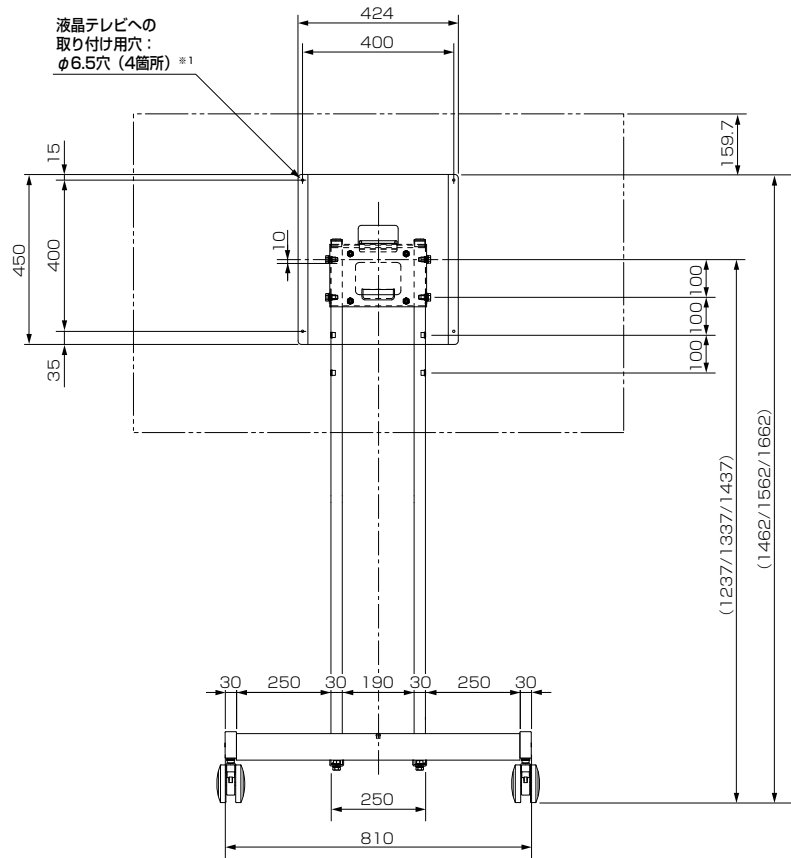

## ■寸法図 単位：mm

### 正面

### 側面

\*1：液晶テレビへの取り付けには、付属の液晶テレビ取り付け用ネジ（M6×20）を使用してください。

## ■仕様

外形寸法	幅約81.0cm×高さ約166.2cm×奥行き約75.0cm（幅、奥行きは、ベース部の寸法）
質量	約35kg
静耐荷重	テレビ取付 31kg
梱包寸法	幅約89.5cm×高さ約17.5cm×奥行き約84.0cm（ベース部：ST-HK-0257V4M-1） 幅約145.5cm×高さ約12.0cm×奥行き約10.5cm（支柱部：ST-HK-0257V2M-2）
梱包質量	約32.5kg（ベース部：ST-HK-0257V4M-1） 約8.0kg（支柱部：ST-HK-0257V2M-2）