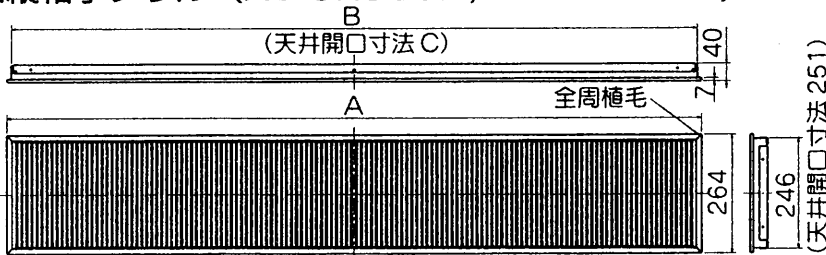

お読みになった後は、お使いになる方がいつでも見られるところに、エアースイングファンの取付・取扱説明書とともに保管してください。

外形寸法図

■ブリーズライングリル (AS-GB908A, AS-GB915A)

付属部品

グリル枠取付ネジ

AS-GB908A	4本
AS-GB915A	6本
AS-GR908A	4本
AS-GR915A	6本
AS-GR1315A	6本

■縦格子グリル (AS-GR908A, AS-GR915A)

■縦格子グリル (AS-GR1315A)

形名	質量 (kg)	エアースイングファン対象機種
AS-GB908A	3.3	AS-908CSA
AS-GB915A	6	AS-915CSA
AS-GR908A	1.7	AS-908CSA
AS-GR915A	3	AS-915CSA
AS-GR1315A	2.8	AS-1315SA

形名	A	B	天井開口寸法C
AS-GB908A	810	792	797
AS-GB915A	1575	1557	1562
AS-GR908A	810	792	797
AS-GR915A	1575	1557	1562
AS-GR1315A	1582	1555	1562