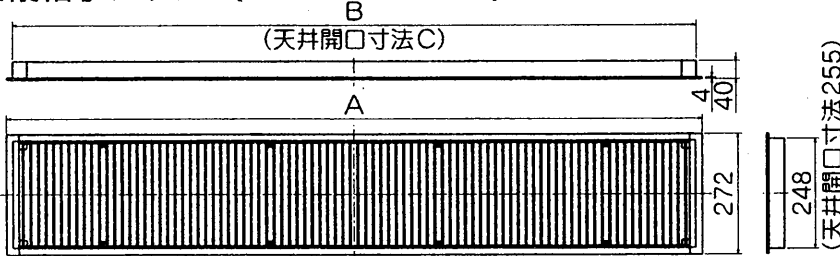

エアースイングファン用システム部材 グリル

形名

AS-GB908A, AS-GB915A (ブリーズライングリル)

AS-GR908A, AS-GR915A, AS-GR1315A (縦格子グリル)

取扱説明書

お客さま用

このグリルは、エアースイングファン専用です。

取付け方法はエアースイングファンの取付・取扱説明書をお読みください。

お読みになった後は、お使いになる方がいつでも見られるところに、エアースイングファンの取付・取扱説明書とともに保管してください。

外形寸法図

■ブリーズライングリル (AS-GB908A, AS-GB915A)

付属部品

グリル枠取付ネジ

AS-GB908A	4本
AS-GB915A	6本
AS-GR908A	4本
AS-GR915A	6本
AS-GR1315A	6本

■縦格子グリル (AS-GR908A, AS-GR915A)

■縦格子グリル (AS-GR1315A)

形名	質量 (kg)	エアースイングファン対象機種
AS-GB908A	3.3	AS-908CSA
AS-GB915A	6	AS-915CSA
AS-GR908A	1.7	AS-908CSA
AS-GR915A	3	AS-915CSA
AS-GR1315A	2.8	AS-1315SA

形名	A	B	天井開口寸法C
AS-GB908A	810	792	797
AS-GB915A	1575	1557	1562
AS-GR908A	810	792	797
AS-GR915A	1575	1557	1562
AS-GR1315A	1582	1555	1562