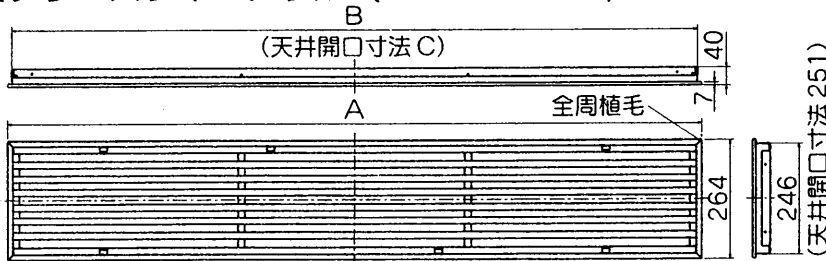

エアースイングファン用システム部材 グリル

形名

AS-GB908A, AS-GB915A (ブリーズライングリル)

AS-GR908A, AS-GR915A, AS-GR1315A (縦格子グリル)

取扱説明書

お客さま用

このグリルは、エアースイングファン専用です。

取付け方法はエアースイングファンの取付・取扱説明書をお読みください。

お読みになった後は、お使いになる方がいつでも見られるところに、エアースイングファンの取付・取扱説明書とともに保管してください。

外形寸法図

■ブリーズライングリル (AS-GB908A, AS-GB915A)

付属部品

グリル枠取付ネジ

AS-GB908A	4本
AS-GB915A	6本
AS-GR908A	4本
AS-GR915A	6本
AS-GR1315A	6本

■縦格子グリル (AS-GR908A, AS-GR915A)