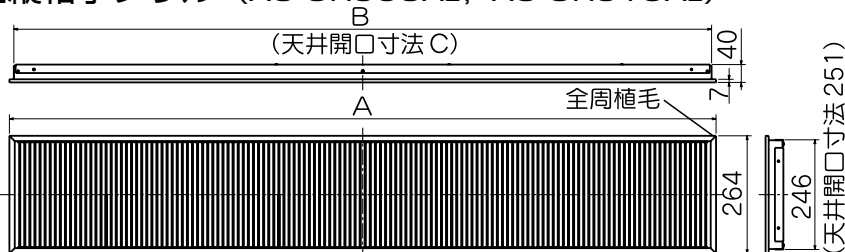

■縦格子グリル (AS-GR908A₂, AS-GR915A₂)