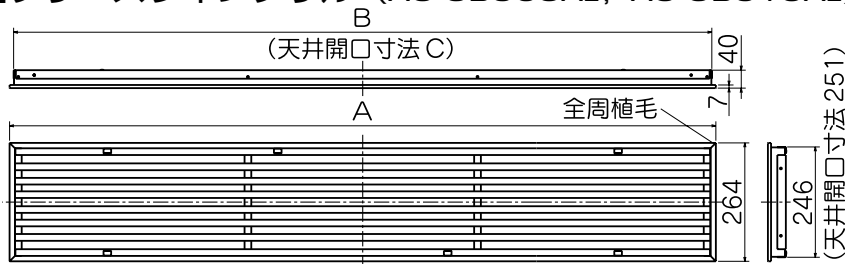

エアースイングファン用システム部材 グリル

形名

AS-GB908A₂, AS-GB915A₂ (ブリーズライングリル)

AS-GR908A₂, AS-GR915A₂, AS-GR1315A (縦格子グリル)

取扱説明書

お客さま用

このグリルは、エアースイングファン専用です。

取付け方法はエアースイングファンの取付・取扱説明書をお読みください。

お読みになった後は、お使いになる方がいつでも見られるところに、エアースイングファンの取付・取扱説明書とともに保管してください。

外形寸法図

■ブリーズライングリル (AS-GB908A₂, AS-GB915A₂)