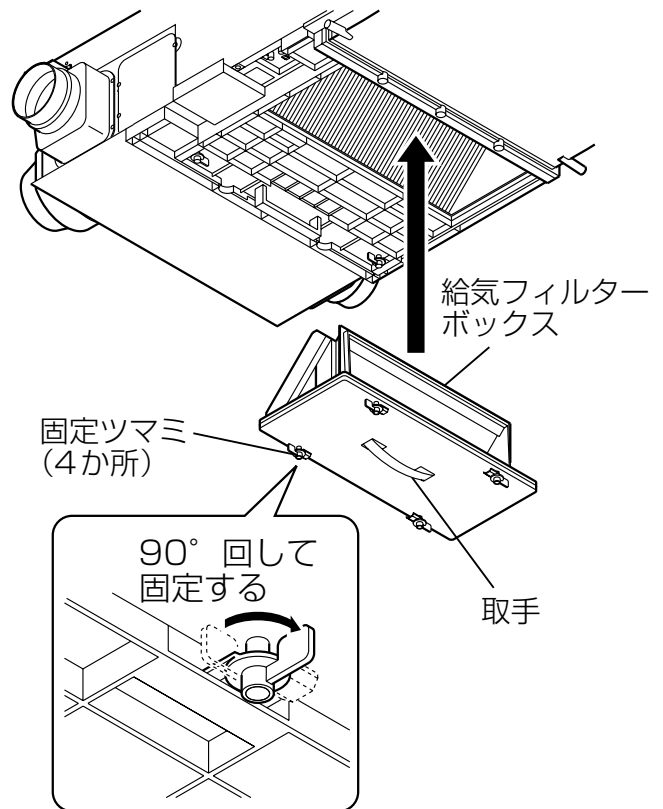

8. 給気フィルターボックスを本体に取付ける。
  - 給気フィルターボックスの取手を持ち、固定ツマミ（4か所）を回して本体に固定してください。
9. 取付け後、分電盤ブレーカーと壁スイッチを入れる。
10. ロスナイセントラル換気システム本体の取扱説明書の「お手入れ後の組み立てと確認」に従って確認をする。
11. 確認終了後、点検口を閉める。

■お手入れのしかた (お手入れの目安：6か月に1回以上) (交換の目安：1年に1回以上)

掃除機でほこりを吸い取る。

給気用高性能除じんフィルターの表面のゴミを取り除き、掃除機でほこりを吸い取る。

お願い

- 給気用高性能除じんフィルターを水や熱湯で絶対に洗わないでください。
  (給気用高性能除じんフィルターの変形や破損の原因になります)
- 掃除機で破損しないよう注意してください。
- やわらかいものですので破損しないように注意してください。
- 交換後（ご使用済み）のフィルターの廃棄については、お客様のお住まいになる地域の処理方法に従ってください。