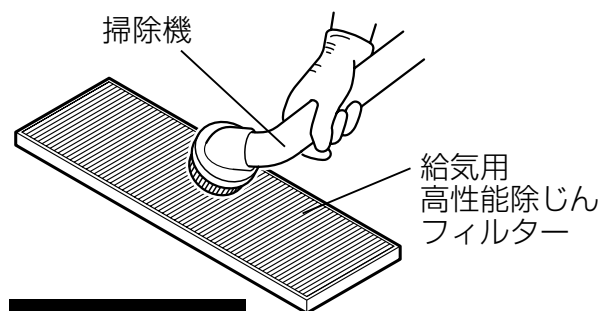

メモ

- 給気用高性能除じんフィルターはPP、アクリル繊維で構成されています。

(水洗禁止)

三菱電機株式会社

中津川製作所 〒508-8666 岐阜県中津川市駒場町1番3号

この説明書は、再生紙を使用しています。