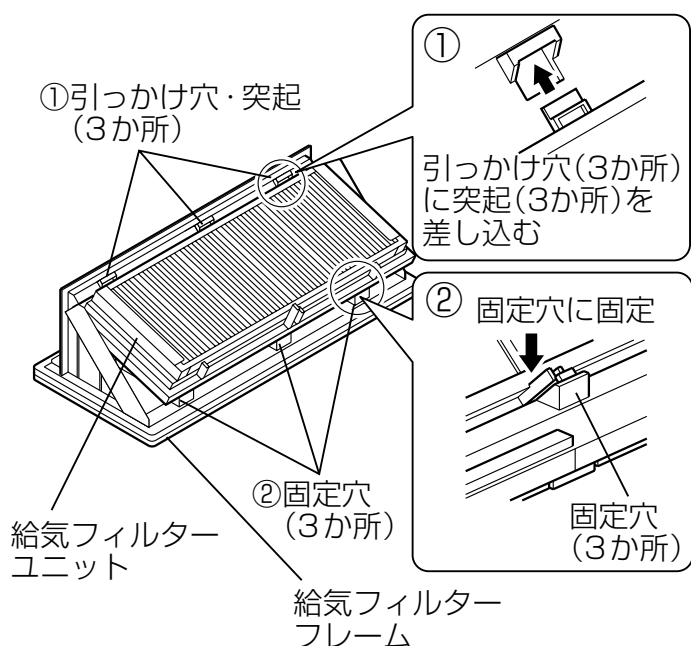

7. 給気フィルターユニットを給気フィルターフレームに取付ける。

- ① 給気フィルターフレームの引っ掛け穴（3か所）に給気フィルターユニットの突起（3か所）を差し込む。
- ② 給気フィルターフレームの固定穴に給気フィルターユニットを固定する。