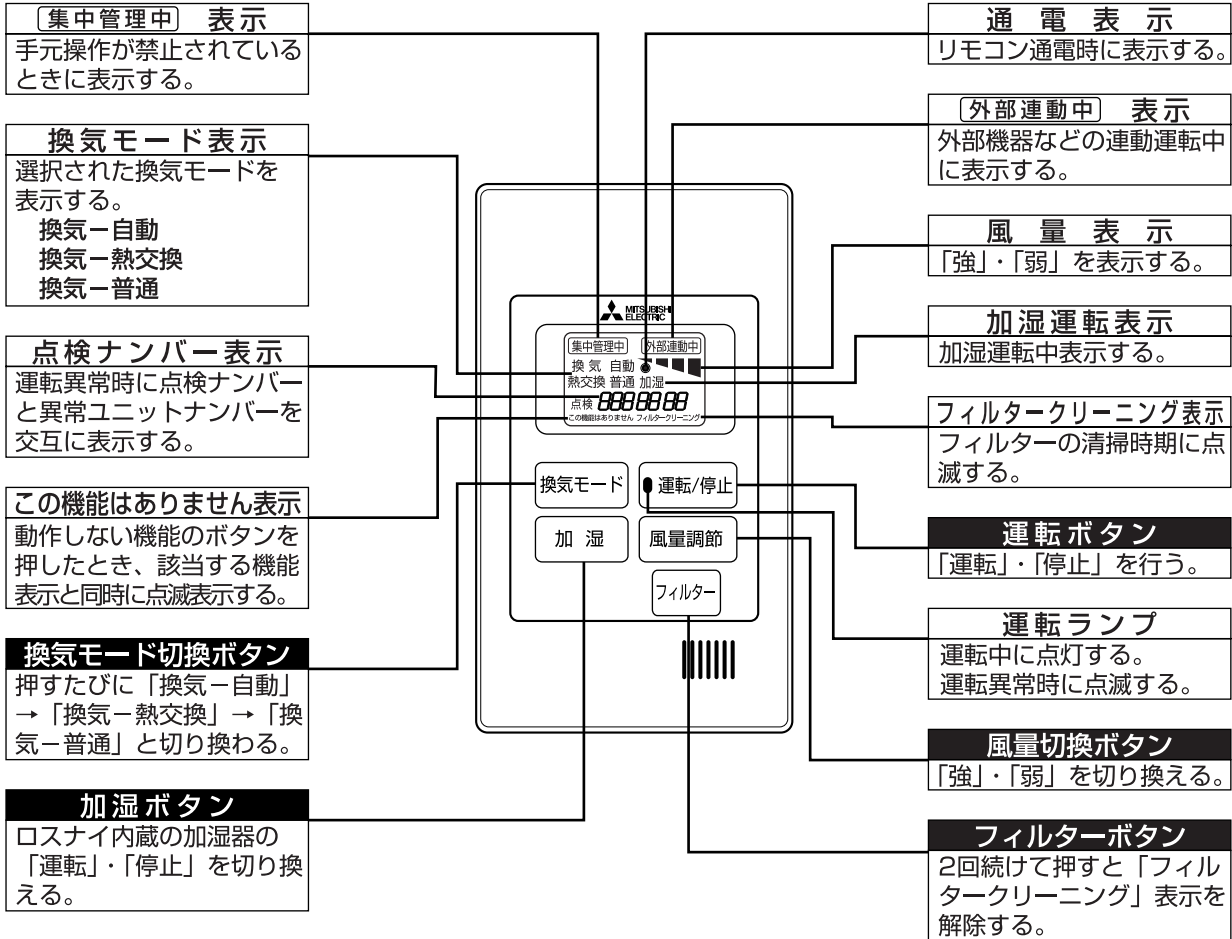

安全のために必ず守ること つづき

分解禁止	本機を分解しない 内部の基板などに触れますと危険なうえ、火災、故障の原因になることがあります	指示に従い必ず行う	使用温度範囲を守る 使用温度範囲を守ってください。使用温度範囲からはずれたところで使用しますと重大な故障の原因になることがあります。使用温度範囲は取扱説明書の仕様表をご確認ください。また、取扱説明書に記載がない場合は0℃～40℃となります

使用方法

メモ

- 停電復帰後や再度分電盤のブレーカーが入ったときに、換気モードは前のモードと同一になります。
- 設定する機能がないボタンを押した場合は「この機能はありません」と表示されます。

注意

- 本リモコンで加熱加湿付ロスナイを冷房運転することはできません。
- ネットワークリモコンあるいはグループリモコンにより空調機と連動設定されているロスナイには、本リモコンは使用できません。(連動設定機との併用禁止)

お願い

本機をベンジンやシンナー、化学雑巾などでふかない

変色、故障の原因になることがあります。汚れがひどいときは、水でうすめた中性洗剤を布につけ、よく絞った状態でふき取り、乾いた布でふきあげてください

この製品は日本国内用ですので日本国外では使用できず、またアフターサービスもできません。
This appliance is designed for use in Japan only and can not be used in any other country.
No servicing is available outside of Japan.

三菱電機株式会社

中津川製作所 〒508-8666 岐阜県中津川市駒場町1番3号

この説明書は、再生紙を使用しています。