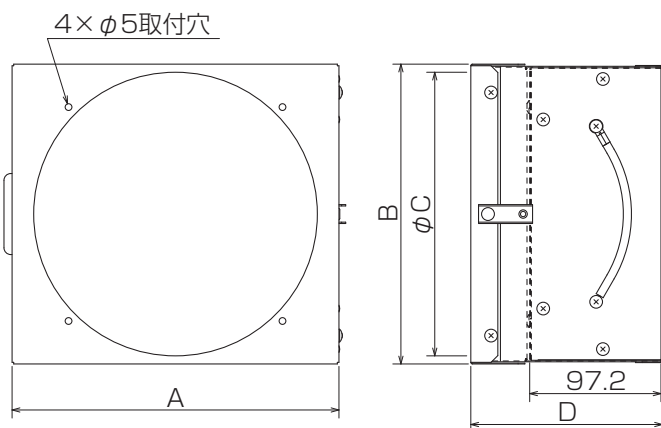

安全のために必ず守ること

誤った取扱いをしたときに生じる危険とその程度を次の表示で説明しています。

指示に従い
必ず行う

注意

誤った取扱いをしたときに、軽傷または家屋・家財などの物的損害に結びつくもの

- 据付けやお手入れの際は、手袋を着用する（着用しないとけがをすることがあります）
- 据付けは確実に（落下によりけがをすることがあります）

外形寸法図

単位(mm)