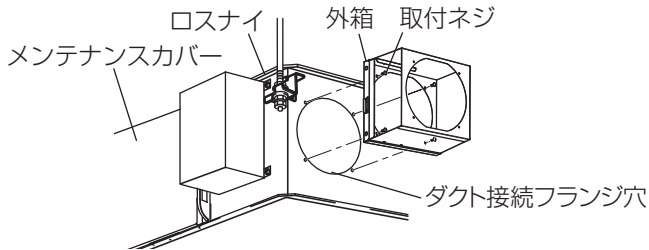

※PZ-N150RCB、PZ-N200RCB（別売システム部材）との併用はできません。
※OA（外気）本体吸い込み部には据付けしないでください。
※天井埋込形加湿付の場合は清掃・メンテナンスのため別途専用の点検口を設けてください。

据付方法

1

フィルターをはずす

引掛金具をはずして外箱からフィルター部を手前に引き出す。

2

外箱の取付け

ロスナイ本体のダクト接続フランジ取付けのネジ穴と、外箱のネジ穴を合わせ、ロスナイ本体付属の取付ネジ4本で取付ける。