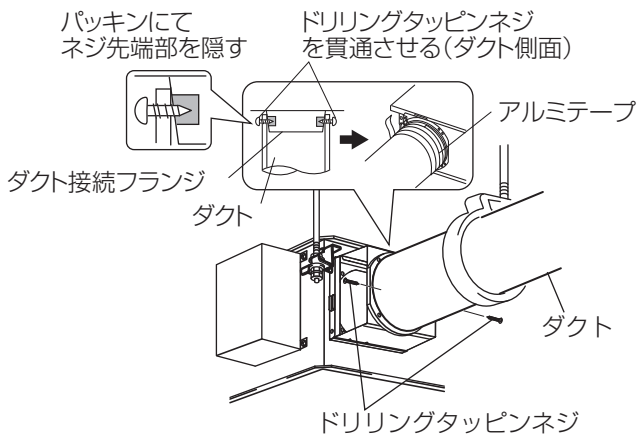

※PZ-N150RCB、PZ-N200RCB（別売システム部材）との併用はできません。
※OA（外気）本体吸い込み部には据付けしないでください。
※天井埋込形加湿付の場合は清掃・メンテナンスのため別途専用の点検口を設けてください。

据付方法

1

フィルターをはずす

引掛金具をはずして外箱からフィルター部を手前に引き出す。

2

外箱の取付け

ロスナイ本体のダクト接続フランジ取付けのネジ穴と、外箱のネジ穴を合わせ、ロスナイ本体付属の取付ネジ4本で取付ける。

お願い

- フィルター部取出し方向がロスナイ本体のメンテナンスカバーと同じ向きになるよう取付けてください。

3

ダクト接続フランジの取付け

ロスナイ本体付属のダクト接続フランジを虫侵入防止ユニット付属の取付ネジで取付ける。

パッキン付きのダクト接続フランジを取付けてください。

4

ダクトの接続

- 1.ダクトをダクト接続フランジにしっかり差し込み、付属のドリリングタッピンネジ(2本)でダクトを固定する。
- 2.風漏れのないよう市販のアルミテープを巻き付ける。
- 3.ダクト接続フランジ内側のネジ突出部を隠すように付属のパッキンを貼付ける。(2か所)

お願い

- ダクトは本体に近い位置で力が加わらないよう天井から吊してください。

5

フィルター部の取付け

フィルター部を取付け、引掛金具を図のように回転させて固定する。