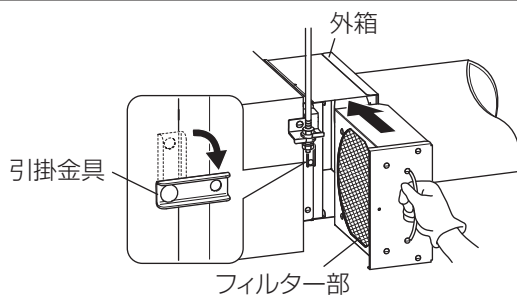

※PZ-N150RCB、PZ-N200RCB（別売システム部材）との併用はできません。
※OA（外気）本体吸い込み部には据付けしないでください。
※天井埋込形加湿付の場合は清掃・メンテナンスのため別途専用の点検口を設けてください。

据付方法

1

フィルターをはずす

引掛金具をはずして外箱からフィルター部を手前に引き出す。

2

外箱の取付け

ロスナイ本体のダクト接続フランジ取付けのネジ穴と、外箱のネジ穴を合わせ、ロスナイ本体付属の取付ネジ4本で取付ける。

お願い

- フィルター部取出し方向がロスナイ本体のメンテナンスカバーと同じ向きになるよう取付けてください。

3

ダクト接続フランジの取付け

ロスナイ本体付属のダクト接続フランジを虫侵入防止ユニット付属の取付ネジで取付ける。

パッキン付きのダクト接続フランジを取付けてください。

4

ダクトの接続

- 1.ダクトをダクト接続フランジにしっかり差し込み、付属のドリリングタッピンネジ(2本)でダクトを固定する。
- 2.風漏れのないよう市販のアルミテープを巻き付ける。
- 3.ダクト接続フランジ内側のネジ突出部を隠すように付属のパッキンを貼付ける。(2か所)

お願い

- ダクトは本体に近い位置で力が加わらないよう天井から吊してください。

5

フィルター部の取付け

フィルター部を取付け、引掛金具を図のように回転させて固定する。