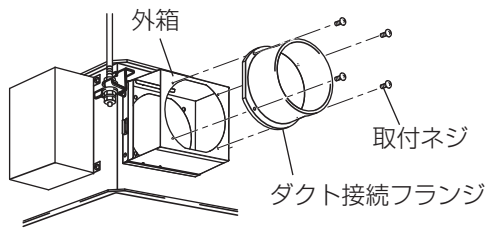

※PZ-N150RCB、PZ-N200RCB（別売システム部材）との併用はできません。
※OA（外気）本体吸い込み部には据付けしないでください。
※天井埋込形加湿付の場合は清掃・メンテナンスのため別途専用の点検口を設けてください。

据付方法

1

フィルターをはずす

引掛金具をはずして外箱からフィルター部を手前に引き出す。

2

外箱の取付け

ロスナイ本体のダクト接続フランジ取付けのネジ穴と、外箱のネジ穴を合わせ、ロスナイ本体付属の取付ネジ4本で取付ける。

お願い

- フィルター部取出し方向がロスナイ本体のメンテナンスカバーと同じ向きになるよう取付けてください。

3

ダクト接続フランジの取付け

ロスナイ本体付属のダクト接続フランジを虫侵入防止ユニット付属の取付ネジで取付ける。

パッキン付きのダクト接続フランジを取付けてください。

4

ダクトの接続