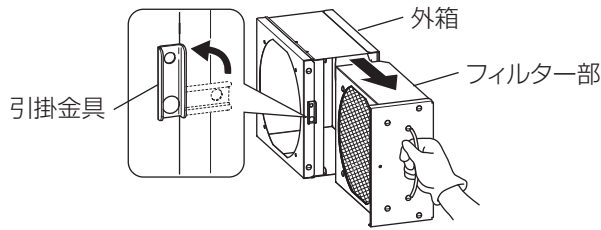

安全のために必ず守ること

誤った取扱いをしたときに生じる危険とその程度を次の表示で説明しています。

指示に従い
必ず行う

注意

誤った取扱いをしたときに、軽傷または家屋・家財などの物的損害に結びつくもの

- 据付けやお手入れの際は、手袋を着用する（着用しないとけがをすることがあります）
- 据付けは確実に（落下によりけがをすることがあります）

外形寸法図

単位(mm)

※PZ-N150RCB、PZ-N200RCB（別売システム部材）との併用はできません。
※OA（外気）本体吸い込み部には据付けしないでください。
※天井埋込形加湿付の場合は清掃・メンテナンスのため別途専用の点検口を設けてください。

据付方法

1

フィルターをはずす

引掛金具をはずして外箱からフィルター部を手前に引き出す。

2

外箱の取付け

ロスナイ本体のダクト接続フランジ取付けのネジ穴と、外箱のネジ穴を合わせ、ロスナイ本体付属の取付ネジ4本で取付ける。