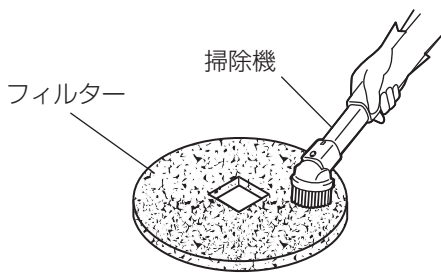

フィルターの清掃のしかた 約2か月に1回以上

- ●軽く手でたたくかまたは、掃除機でほこりを吸い取ります。汚れのひどい場合は、水またはぬるま湯（40℃以下）に中性洗剤を溶かして押し洗いをし、よく乾かします。

お願い

- ●押し洗いをした場合は、よく乾かして十分に水気を取ってください。
- ●フィルターを熱湯で洗ったり、もみ洗いしたり、直接火で乾かすことはしないでください。
- ●フィルターは、水洗い5、6回を目安に交換してください。

三菱電機株式会社

中津川製作所 〒508-8666 岐阜県中津川市駒場町1番3号