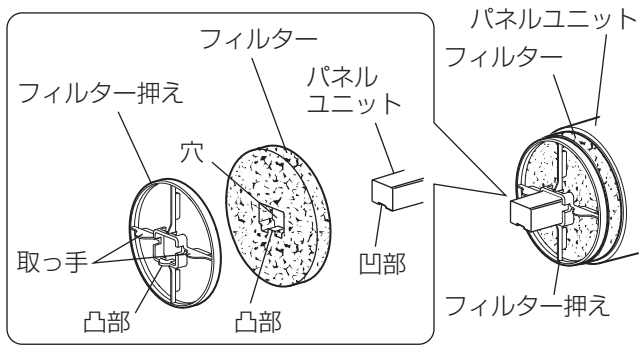

## 安全のために必ず守ること

誤った取扱いをしたときに生じる危険とその程度を次の表示で説明しています。

	<b>注意</b>	誤った取扱いをしたときに軽傷または家屋・家財などの物的損害に結びつくもの	
	●お手入れの際は足元が不安定な状態でフィルターの着脱を行わない (足元が不安定な状態での作業はけがの原因)		●お手入れの際は、手袋を着用する (着用しないとけがの原因)
禁止		指示に従い 必ず行う	

## 交換のしかた

…1年に1回以上交換が必要です。  
フィルターが目づまりし、性能を確保できません。

1. パネル中央部を押しして全開にする。パネルを左に回転させてからパネルを手前に引き抜き、本体からパネルユニットを取り出す。

## 袖壁が近く、パネルを回転できない場合

- パネル裏側の突起部を左図のように押しながらパネルを引き抜く。
  - ユニットボックスを左に回転させてから手前に引き抜き、本体からユニットボックスを取り出す。
  - 取りはずしたパネルは、ユニットボックスの取付けがすべて完了した後、元通り取付けてください。
2. フィルター押えの取っ手を手前に引いて取りはずす。
    - フィルター押えはパネルユニットから片側ずつはずすとスムーズに取りはずすことができます。
  3. フィルターを取りはずす。

4.新しいフィルターを取付ける。

5.フィルター押えを元通り取付ける。

- フィルターは穴の凸部をパネルユニットの凹部側に向けてはめ込みます。
- フィルター押えは取っ手を外向きにし、パネルユニットの凹部側とフィルター押えの凸部を合わせてはめ込みます。

**お願い**

- フィルター押えは確実にパネルユニットに取付けてください。固定が不十分な場合、虫やほこり侵入のおそれがあります。

6.本体側とパネルユニット側の位置合わせラインを合わせ、パネルユニットを本体の溝部分にはめ込み、パネルを右に回転させて固定する。