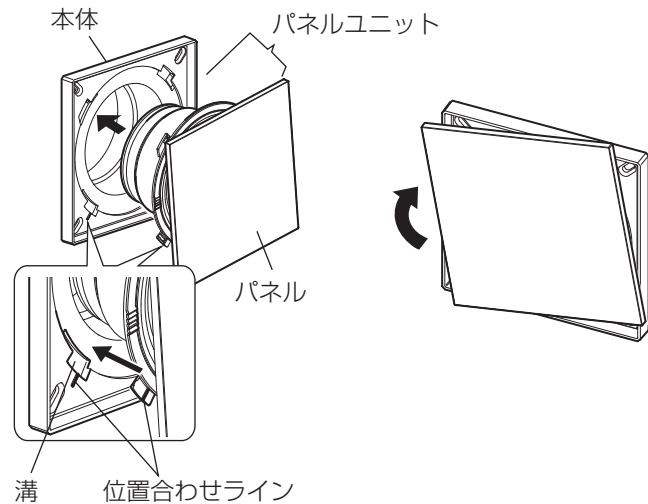

## 安全のために必ず守ること

誤った取扱いをしたときに生じる危険とその程度を次の表示で説明しています。

	<b>注意</b>	誤った取扱いをしたときに軽傷または家屋・家財などの物的損害に結びつくもの	
	●お手入れの際は足元が不安定な状態でフィルターの着脱を行わない (足元が不安定な状態での作業はけがの原因)		●お手入れの際は、手袋を着用する (着用しないとけがの原因)
禁止		指示に従い 必ず行う	

## 交換のしかた

…1年に1回以上交換が必要です。  
フィルターが目づまりし、性能を確保できません。

1. パネル中央部を押しして全開にする。パネルを左に回転させてからパネルを手前に引き抜き、本体からパネルユニットを取り出す。

## 袖壁が近く、パネルを回転できない場合

- パネル裏側の突起部を左図のように押しながらパネルを引き抜く。
  - ユニットボックスを左に回転させてから手前に引き抜き、本体からユニットボックスを取り出す。
  - 取りはずしたパネルは、ユニットボックスの取付けがすべて完了した後、元通り取付けてください。
2. フィルター押えの取っ手を手前に引いて取りはずす。
    - フィルター押えはパネルユニットから片側ずつはずすとスムーズに取りはずすことができます。
  3. フィルターを取りはずす。

4.新しいフィルターを取付ける。

5.フィルター押えを元通り取付ける。

- フィルターは穴の凸部をパネルユニットの凹部側に向けてはめ込みます。
- フィルター押えは取っ手を外向きにし、パネルユニットの凹部側とフィルター押えの凸部を合わせてはめ込みます。

**お願い**

- フィルター押えは確実にパネルユニットに取付けてください。固定が不十分な場合、虫やほこり侵入のおそれがあります。

6.本体側とパネルユニット側の位置合わせラインを合わせ、パネルユニットを本体の溝部分にはめ込み、パネルを右に回転させて固定する。