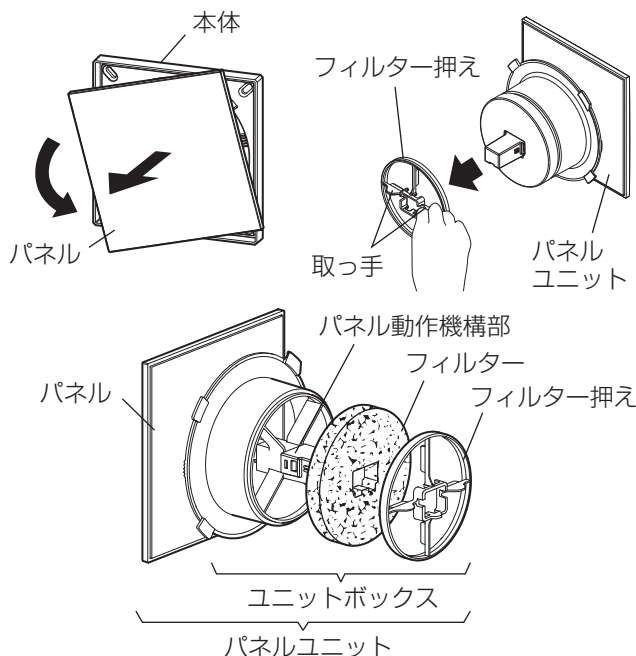

交換のしかた

…1年に1回以上交換が必要です。
フィルターが目づまりし、性能を確保できません。

1. パネル中央部を押しして全開にする。パネルを左に回転させてからパネルを手前に引き抜き、本体からパネルユニットを取り出す。