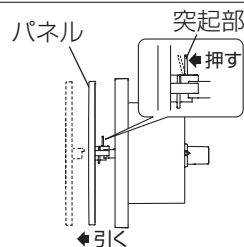

## 安全のために必ず守ること

誤った取扱いをしたときに生じる危険とその程度を次の表示で説明しています。

	<b>注意</b>	誤った取扱いをしたときに軽傷または家屋・家財などの物的損害に結びつくもの	
	●お手入れの際は足元が不安定な状態でフィルターの着脱を行わない (足元が不安定な状態での作業はけがの原因)		●お手入れの際は、手袋を着用する (着用しないとけがの原因)
禁止		指示に従い 必ず行う	

## 袖壁が近く、パネルを回転できない場合

- パネル裏側の突起部を左図のように押しながらパネルを引き抜く。
  - ユニットボックスを左に回転させてから手前に引き抜き、本体からユニットボックスを取り出す。
  - 取りはずしたパネルは、ユニットボックスの取付けがすべて完了した後、元通り取付けてください。
2. フィルター押えの取っ手を手前に引いて取りはずす。
    - フィルター押えはパネルユニットから片側ずつはずすとスムーズに取りはずすことができます。
  3. フィルターを取りはずす。