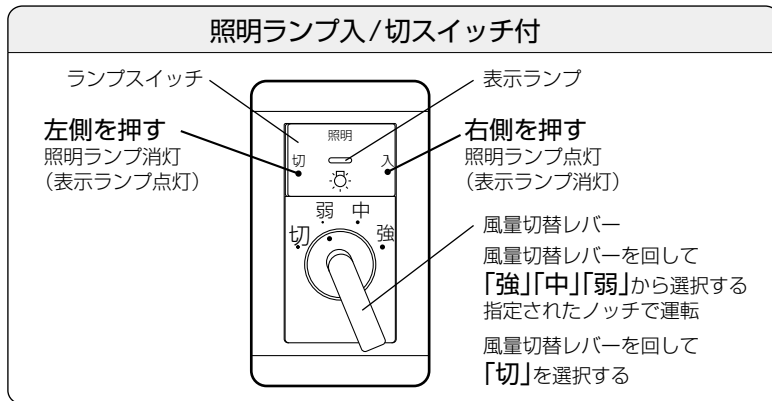

ブース形（深形）レンジフードファン

取扱説明書

お客様用

■本説明書は、別冊の「取扱説明書」とあわせて、必ずお客様にお渡しください。

■この製品は、別冊「取扱説明書」の下記参照形名を読み替えてご覧ください。

形名	ノッチ	タイプ	別冊「取扱説明書」参照形名
V-754KQESW ₈	強・中・弱	壁スイッチタイプ	V-604KQESW ₈

■この製品は、別冊「取扱説明書」の下記の内容が異なります。

■使い方

風量3速切替タイプの壁スイッチの操作方法是下記となりますが、デザインが異なる場合もあります。

風量の目安

「強」 ……煙が多いとき
 「中・弱」 ……煙が少ないとき
 調理後の脱臭を
 するとき

■仕様

形名	電圧 (V)	ノッチ	消費電力(W)		風量(m ³ /h)		騒音(dB)		質量 (kg)
			50Hz	60Hz	50Hz	60Hz	50Hz	60Hz	
V-754KQESW ₈	100	強	79	90	600	575	39.5	39	23.5
		中	42	46	350	335	30.5	29	
		弱	22	23	230	225	21	20	