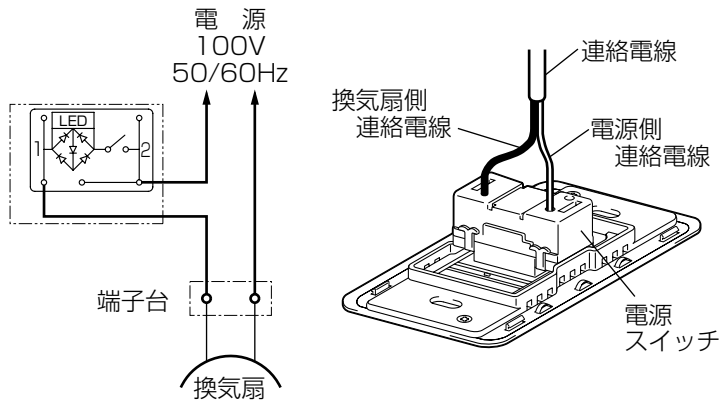

## 各部のなまえと外形寸法図

電源スイッチカバー (内部にランプ付)  
電源スイッチ

- 電源スイッチカバーの取っ手下部に指を掛けて上側にあげます。
- 電源スイッチ操作
  - ①右側を押すと「入」ランプ点灯
  - ②左側を押すと「切」ランプ消灯

- ※1 24時間換気扇の点検時および長期不在時等以外は電源スイッチを「切」にしないでください。
- ※2 電源スイッチカバーをあけて電源スイッチ操作を行った後は必ず電源スイッチカバーを確実に閉めてください。
- ※3 電源スイッチカバーは絶対に取りはずさないでください。
- ※4 電源スイッチカバーをあけた状態で無理な荷重をかけないでください。

### 仕様

電源	AC100~300V
制御容量	0.01~0.5A
ランプ	「入」状態で点灯

消費電力50W未満の機種にご使用ください。

単位 (mm)

# 結線図

太線部分は工事店さまが実施してください。