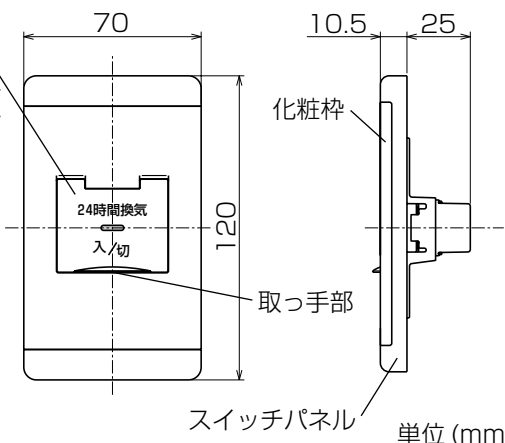

## 各部のなまえと外形寸法図

電源スイッチカバー (内部にランプ付)  
電源スイッチ

- 電源スイッチカバーの取っ手下部に指を掛けて上側にあげます。
- 電源スイッチ操作
  - ①右側を押すと「入」ランプ点灯
  - ②左側を押すと「切」ランプ消灯

- ※1 24時間換気扇の点検時および長期不在時等以外は電源スイッチを「切」にしないでください。
- ※2 電源スイッチカバーをあけて電源スイッチ操作を行った後は必ず電源スイッチカバーを確実に閉めてください。
- ※3 電源スイッチカバーは絶対に取りはずさないでください。
- ※4 電源スイッチカバーをあけた状態で無理な荷重をかけないでください。