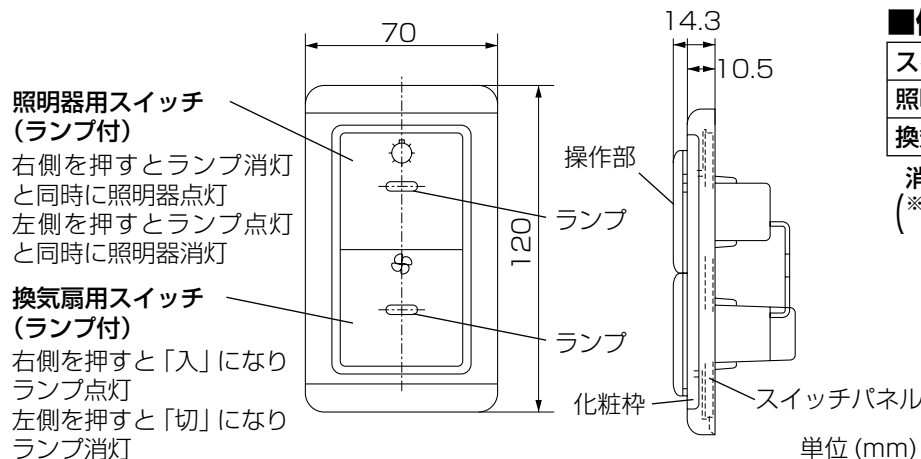

壁埋込スイッチ (ランプ付)

形名

P-12SW

形名コード 539574 4 902901 193668

取付工事・取扱説明書

この壁埋込スイッチは消費電力10W以上の換気扇の運転に使用します。

取付時には、市販のJIS C 8340の1個用スイッチボックス (金属製) が必要です。

- 取付工事を始める前に、この説明書をよくお読みになり、正しく安全に取付けてください。
- 取付工事は販売店・工事店さまが実施してください。(お客さま自身で工事しないでください)

各部のなまえと外形寸法図

仕様

スイッチ	電源	制御容量	ランプ
照明器用	AC100V	15A	「切」状態で点灯
換気扇用		0.1~4A	「入」状態で点灯

消費電力10W以上の機種にご使用ください。
 (*消費電力10W未満の機種への使用はお止めください。)
 (10W未満の場合は赤ランプが点灯しません。)

結線図

太線部分は工事店さまが実施してください。

お願い

- 結線を間違えますと、ファンが回らなかったり、照明が点灯しなかったりすることがありますので間違いのないよう結線してください。なお取付け後、結線を確認する場合は操作板をはずし、取付けと逆の順序でスイッチ本体を取りはずします。
- 電源は接続する換気扇の定格値に合わせてください。(換気扇は単相100V)
- 結線終了後、電源を入れる前に、結線が間違っていないか再度確認してください。

取付方法

1 マイナスドライバーを使用してスイッチパネルの裏側から操作板をはずし、化粧枠も取りはずす。

化粧枠 操作板 マイナスドライバー

マイナスドライバー

スイッチパネル

2

ネジ (2本)

JIS C 8340の1個用スイッチボックス (市販品)