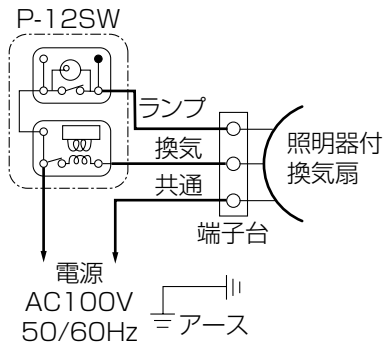

壁埋込スイッチ (ランプ付)

形名

P-12SW

形名コード 539574 4 902901 193668

取付工事・取扱説明書

この壁埋込スイッチは消費電力10W以上の換気扇の運転に使用します。

取付時には、市販のJIS C 8340の1個用スイッチボックス (金属製) が必要です。

- 取付工事を始める前に、この説明書をよくお読みになり、正しく安全に取付けてください。
- 取付工事は販売店・工事店さまが実施してください。(お客さま自身で工事しないでください)

各部のなまえと外形寸法図

仕様

スイッチ	電源	制御容量	ランプ
照明器用	AC100V	15A	「切」状態で点灯
換気扇用		0.1~4A	「入」状態で点灯

消費電力10W以上の機種にご使用ください。
 (*消費電力10W未満の機種への使用はお止めください。)
 (10W未満の場合は赤ランプが点灯しません。)

結線図

太線部分は工事店さまが実施してください。

お願い

- 結線を間違えますと、ファンが回らなかったり、照明が点灯しなかったりすることがありますので間違いのないよう結線してください。なお取付け後、結線を確認する場合は操作板をはずし、取付けと逆の順序でスイッチ本体を取りはずします。
- 電源は接続する換気扇の定格値に合わせてください。(換気扇は単相100V)
- 結線終了後、電源を入れる前に、結線が間違っていないか再度確認してください。

取付方法

1 マイナスドライバーを使用してスイッチパネルの裏側から操作板をはずし、化粧枠も取りはずす。

化粧枠 操作板 マイナスドライバー

マイナスドライバー

スイッチパネル

2

ネジ (2本)

JIS C 8340の1個用スイッチボックス (市販品)

あらかじめ用意されている連絡電線を、上の結線図に従って壁埋込スイッチ本体に接続する。

スイッチボックスのネジ(2本)でスイッチボックスに固定します。

3

化粧枠、操作板を取付ける。

操作板を取付ける際は、外形寸法図を参照し、取付け間違いのないように取付けてください。

操作板 化粧枠

操作板のはずしかた

ドライバーの先で傷を付けないようにします