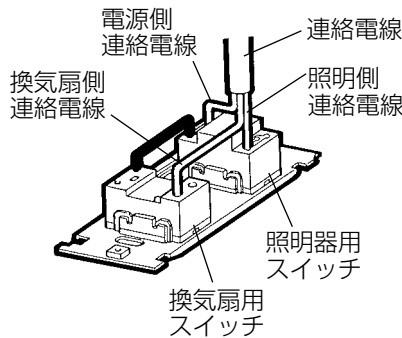

各部のなまえと外形寸法図

仕様

スイッチ	電源	制御容量	ランプ
照明器用	AC100V	15A	「切」状態で点灯
換気扇用		0.1~4A	「入」状態で点灯

消費電力10W以上の機種にご使用ください。
 (*消費電力10W未満の機種への使用はお止めください。)
 (10W未満の場合は赤ランプが点灯しません。)

結線図

太線部分は工事店さまが実施してください。

お願い

- 結線を間違えますと、ファンが回らなかったり、照明が点灯しなかったりすることがありますので間違いのないよう結線してください。なお取付け後、結線を確認する場合は操作板をはずし、取付けと逆の順序でスイッチ本体を取りはずします。
- 電源は接続する換気扇の定格値に合わせてください。(換気扇は単相100V)
- 結線終了後、電源を入れる前に、結線が間違っていないか再度確認してください。

取付方法

1 マイナスドライバーを使用してスイッチパネルの裏側から操作板をはずし、化粧枠も取りはずす。

化粧枠 操作板 マイナスドライバー

マイナスドライバー

スイッチパネル

2

ネジ (2本)

JIS C 8340の1個用スイッチボックス (市販品)

あらかじめ用意されている連絡電線を、上の結線図に従って壁埋込スイッチ本体に接続する。

スイッチボックスのネジ(2本)でスイッチボックスに固定します。

3

化粧枠、操作板を取付ける。

操作板を取付ける際は、外形寸法図を参照し、取付け間違いのないように取付けてください。

操作板 化粧枠

操作板のはずしかた

ドライバーの先で傷を付けないようにします