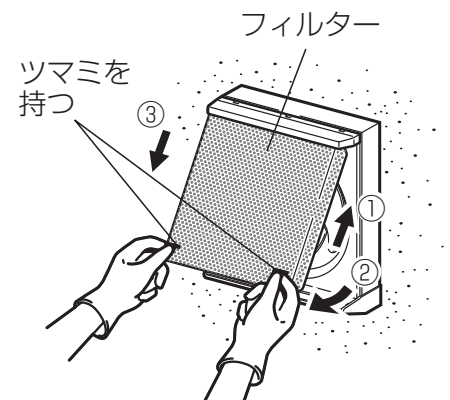

三菱電機株式会社

中津川製作所 〒508-8666 岐阜県中津川市駒場町1番3号

この説明書は、再生紙を使用しています。