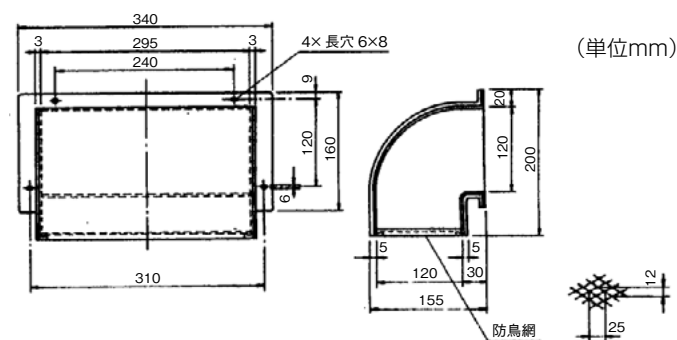

安全のために必ず守ること

•誤った取扱いをしたときに生じる危険とその程度を次の表示で区分して説明しています。

•図記号の意味は、次のとおりです。

	注意	誤った取り扱いをしたときに軽傷または家屋・家財などの物的損害に結びつくもの
--	-----------	---------------------------------------

	指示に従う
--	-------

	注意	
指示に従う	<ul style="list-style-type: none"> •本体の据付けは十分強度のあるところを選んで確実にを行う 落下によりけがの原因。 	<ul style="list-style-type: none"> •部品の取付けは確実にを行う 落下によりけがの原因。 •据付けの際は手袋を着用する 着用しないとけがの原因。

外形寸法図

据付方法

- 下図を参照し、木枠などに付属の木ねじ（4本）でしっかり固定してください。

三菱電機株式会社

中津川製作所 〒 508 - 8666 岐阜県中津川市駒場町1番3号

この説明書は、再生紙を使用しています。