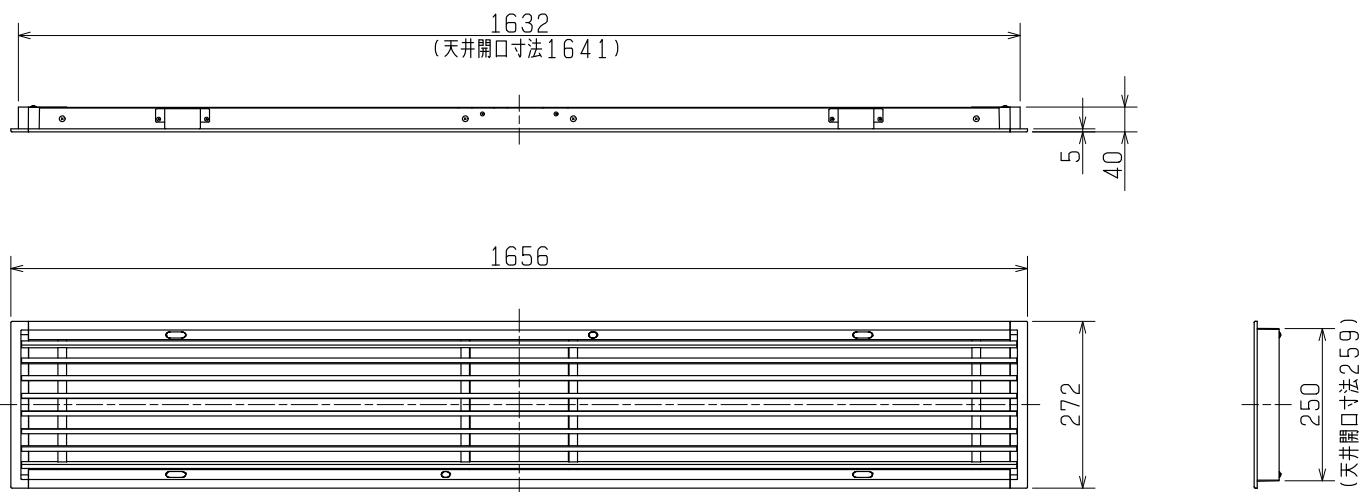

品名	三菱エアースイングファン高天井・吹抜用ブリーズライングリル	台数	
形名	AS-GB1515B2	記号	

材 料		色 調		付属部品	質量 (kg)
グリル	枠	グリル	枠		
アルミ合金	合成樹脂+鋼板	マンセル 0.8GY9.0/0.5(近似色)	マンセル 0.8GY9.0/0.5(近似色) 一部 N1.0(近似色)	グリル枠取付ねじ…6本 仮固定用段付ねじ…2本	4.7

■注意事項

※この商品は日本国内用ですので日本国外では使用できません。また日本国外ではアフターサービスもできません。

■外形図

※適用機種: AS-1515SB2

第3角図法	単 位	尺 度	作 成 日 付	品 名	三菱エアースイングファン高天井・吹抜用 ブリーズライングリル AS-GB1515B2	
	mm	非比例尺	2022.3.24			
三菱電機株式会社				整理番号	N21KBGD0909	仕様書