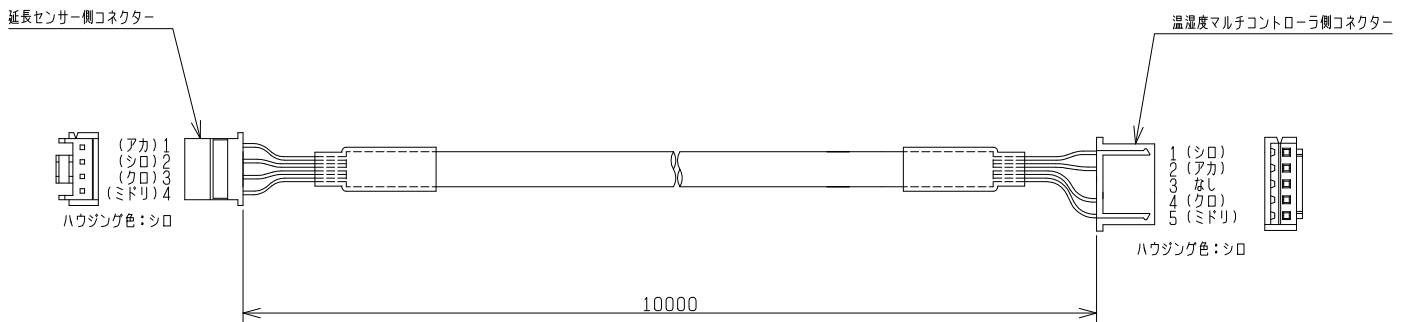

品名	三菱延長シールドケーブル(10m)
形名	FS-10ESC3

台数	
記号	

色調	リード:黒、白、赤、緑 シース:黒	ケーブル長	10m
		使用周囲条件	温度 -10℃~+50℃ 相対湿度 95%以下(常温) 屋内・屋外(雨線内)

### ■ 外形図