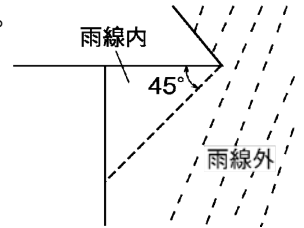

品名	三菱延長シールドケーブル(10m)
形名	FS-10ESC3

台数	
記号	

色調	リード:黒、白、赤、緑 シース:黒	ケーブル長	10m
		使用周囲条件	温度 -10℃~+50℃ 相対湿度 95%以下(常温) 屋内・屋外(雨線内)

### ■ 外形図