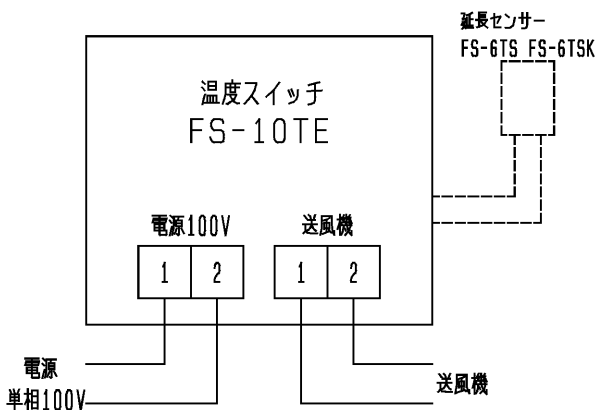

品名	三菱換気送風機用温度スイッチ(露出形)	台数	
形名	FS-10TE	記号	

電源	単相 100V 50/60Hz	切換スイッチ機能	自動、切、連続
設定温度範囲	0~50°C	サーミスタ	内蔵(別売延長センサー接続可能)
接続可能負荷容量	定格電流:10A	使用周囲条件	温度 -10~+50°C 相対湿度90%以下
	起動電流:20A	質量	0.6 kg

* 適応機種 本スイッチは上記負荷容量以下の三菱換気送風機(有圧換気扇、シロッコファンなど)を直入れ運転(複数台運転)できます。その容量を越える場合はリレーユニット(FS-10RU、FS-10RUT)を使用してください。
 * サーミスターリードを延長する場合は、別売の延長センサー(FS-6TSK、FS-6TS)を使用して下さい。

■ 外形図

■ 結線要領図

■ 製品取付穴図

第3角図法	単位	尺度	作成日付	品名 形名	三菱換気送風機用温度スイッチ(露出形)	
	mm	非比例尺	2003.10.1		FS-10TE	
三菱電機株式会社 中津川製作所				整理番号	SE036B	仕様書