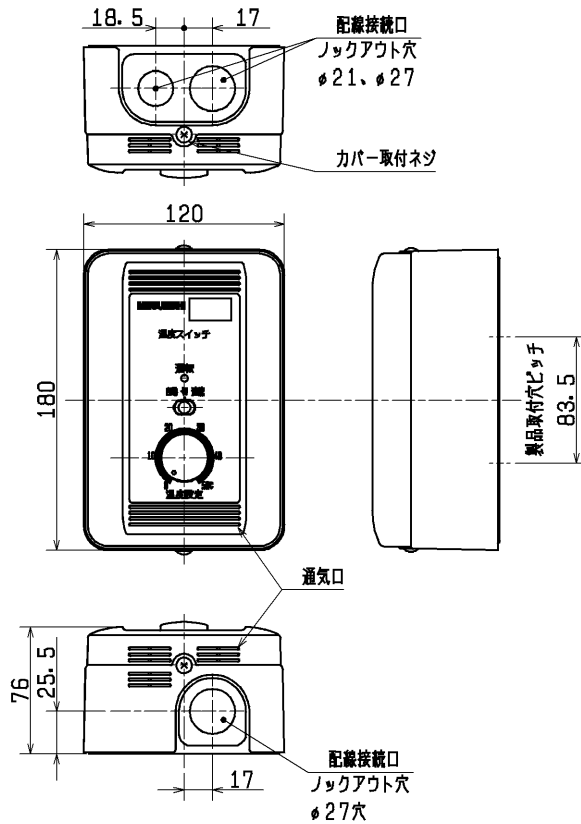

品名	三菱換気送風機用温度スイッチ(露出形)	台数	
形名	FS-10TE	記号	

電源	単相 100V 50/60Hz	切換スイッチ機能	自動、切、連続
設定温度範囲	0~50°C	サーミスタ	内蔵(別売延長センサー接続可能)
接続可能負荷容量	定格電流:10A	使用周囲条件	温度 -10~+50°C 相対湿度90%以下
	起動電流:20A	質量	0.6 kg

* 適応機種 本スイッチは上記負荷容量以下の三菱換気送風機(有圧換気扇、シロッコファンなど)を直入れ運転(複数台運転)できます。その容量を越える場合はリレーユニット(FS-10RU、FS-10RUT)を使用してください。
 * サーミスターリードを延長する場合は、別売の延長センサー(FS-6TSK、FS-6TS)を使用して下さい。

■ 外形図

■ 結線要領図

■ 製品取付穴図

第3角図法	単位	尺度	作成日付	品名 形名	三菱換気送風機用温度スイッチ(露出形)	
	mm	非比例尺	2003.10.1		FS-10TE	
三菱電機株式会社 中津川製作所				整理番号	SE036B	仕様書