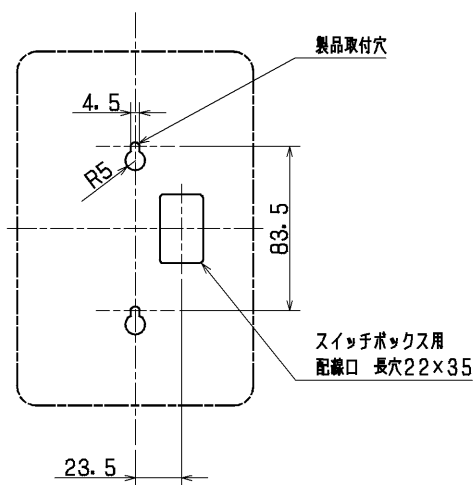

品名	三菱換気送風機用温度スイッチ(露出形)	台数	
形名	FS-10TE	記号	

電源	単相 100V 50/60Hz	切換スイッチ機能	自動、切、連続
設定温度範囲	0~50°C	サーミスタ	内蔵(別売延長センサー接続可能)
接続可能負荷容量	定格電流:10A	使用周囲条件	温度 -10~+50°C 相対湿度90%以下
	起動電流:20A	質量	0.6 kg

* 適応機種 本スイッチは上記負荷容量以下の三菱換気送風機(有圧換気扇、シロッコファンなど)を直入れ運転(複数台運転)できます。その容量を越える場合はリレーユニット(FS-10RU、FS-10RUT)を使用してください。
 * サーミスターリードを延長する場合は、別売の延長センサー(FS-6TSK、FS-6TS)を使用して下さい。

■ 外形図

■ 結線要領図

■ 製品取付穴図

第3角図法	単位	尺度	作成日付	品名 形名	三菱換気送風機用温度スイッチ(露出形)	
	mm	非比例尺	2003.10.1		FS-10TE	
三菱電機株式会社 中津川製作所				整理番号	SE036B	仕様書