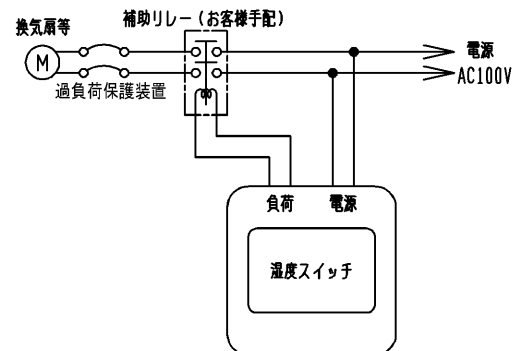

●容量以上補助リレー使用運転例

第3角図法	単位	尺度	作成日付	品名 形名	湿度スイッチ(埋込形) FS-5HB	
	mm	非比例尺	2006.3.31			
三菱電機株式会社 中津川製作所				整理番号	NJ305000A	仕様書