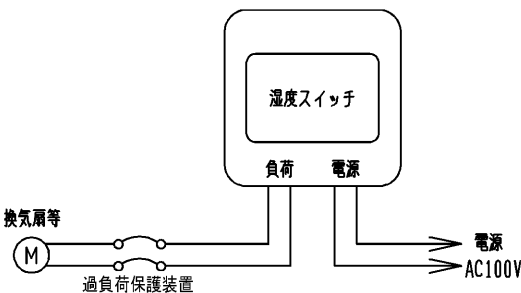

■結線図

●容量内直入れ運転例