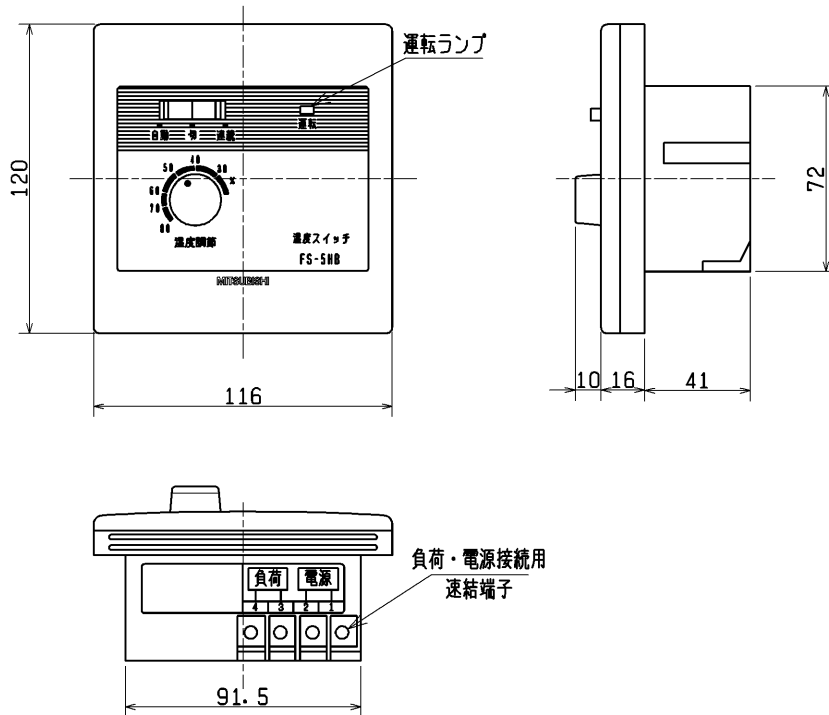

品名	三菱湿度スイッチ(埋込形)	台数	
形名	FS-5HB	記号	

電源	単相 100V 50/60Hz		
設定湿度範囲	30%RH~80%RH(±10%RH)		
使用周囲条件	湿度 0°C~40°C 相対湿度 80%以下(常温)		
開閉湿度差	±10%RH		
接続可能な負荷容量 (誘導負荷)	定格電流	起動電流	
	4.5A	10A	
切換スイッチ機能	自動、切、連続、3段切換		
質量	0.3 kg		
色調	マンセル 10Y 9/1		

■注意事項

※この商品は日本国内用ですので日本国外では使用できません。また日本国外ではアフターサービスもできません。
 ※この湿度スイッチは定格電流、起動電流とも上記以下の有圧換気扇、ストレートシロッコファンなどを直入れ運転(複数台運転)できます。
 上記容量以上の場合は補助リレー(接点容量は送風機の電流より大きくする。)をご使用ください。

■外形図

取付けは JIS C 8340 に規定される「中形四角アウトレットボックス深形」又は「中形四角コンクリートボックス」を使用して壁面に取付けてください。