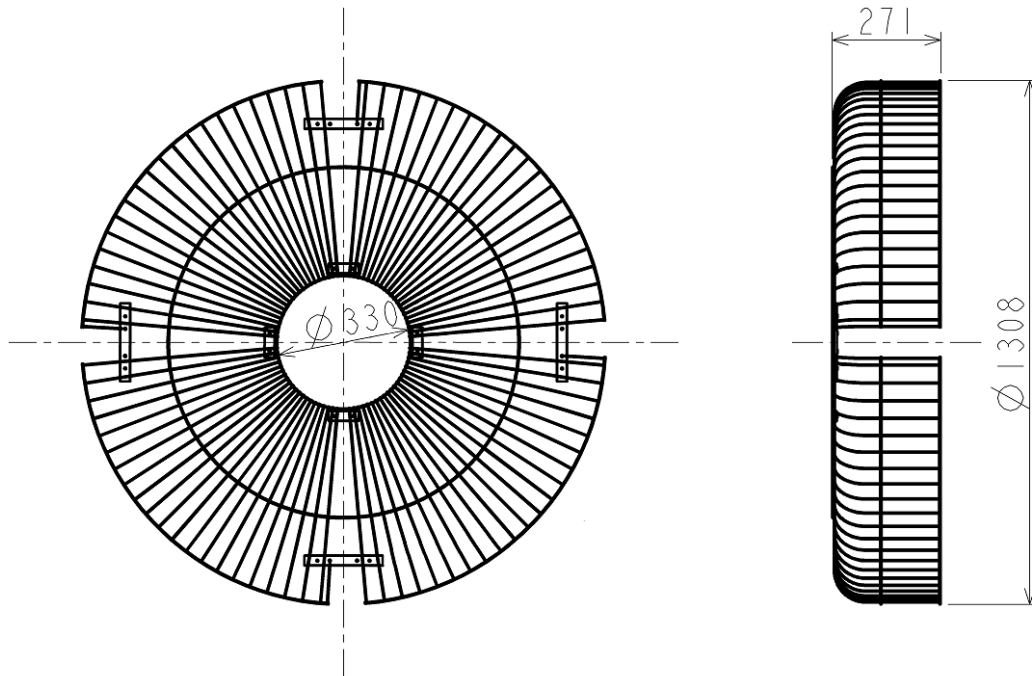

品名	三菱有圧換気扇用バックガード(鉄線製)	台数	
形名	G-105ED3	記号	

材料	鉄線 (SWM-B)	色調・塗装仕様	マンセル 7.65Y7.6/0.7 ポリエステル粉体塗装
付属品	取付金具一式		
質量	5.4kg		

■注意事項

1. この商品は日本国内用ですので日本国外では使用できません。また日本国外ではアフターサービスもできません。
2. この商品は回転する羽根の保護に使用するものです。(異物侵入防止)この目的以外では使用しないでください。
3. 有圧換気扇はバックガードを装着しても低所(床面より1.8m未満)には危険ですので取り付けしないでください。
4. 河川、海岸地域や水海上の船舶施設、塩害等の腐食性ガスが発生する場所及び水蒸気が多い場所や常時湿潤している場所などでは商品の寿命が著しく短くなる場合があります。定期的(約1年を目処)に商品の点検をしてください。

■外形図

第3角図法	単位	尺度	作成日付	品名 形名	有圧換気扇用バックガード(鉄線製)	
	mm	非比例尺	2022.3.24		G-105ED3	
三菱電機株式会社				整理番号	N21KBGD0687	仕様書