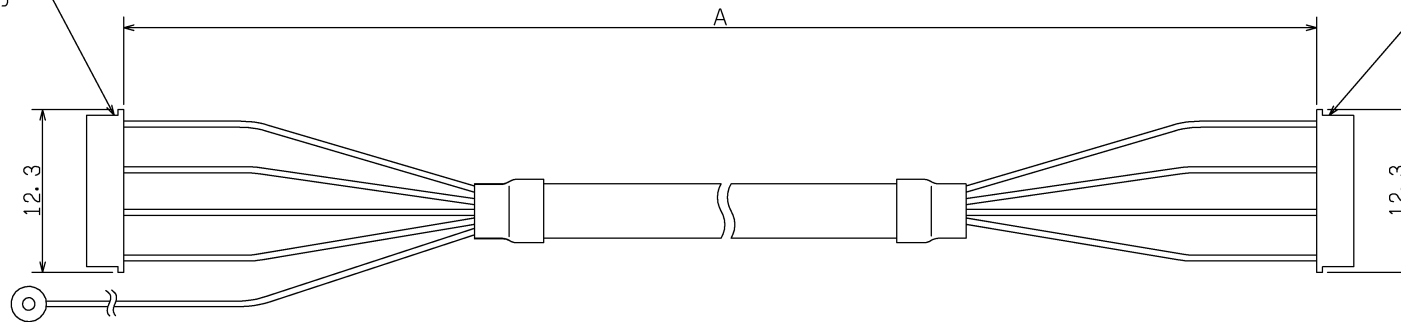

制御対象機器基板に接続  
ハウジング色：ミドリ

制御アダプター基板に接続  
ハウジング色：シロ

■ 注意事項

- ・雨水のかからない場所で使用してください。
- ・直射日光のあたらない場所で使用してください。

■ 変化寸法表

(単位mm)

形名	A
HM-05SC-VEH	5000
HM-10SC-VEH	10000
HM-15SC-VEH	15000

※仕様は場合により変更することがあります。

第 3 角 図 法	作成日付	形名	三菱HEMS対応部材 制御アダプター用通信ケーブル (5m, 10m, 15m) HM-05SC-VEH, HM-10SC-VEH HM-15SC-VEH	
	2014-03-19		整理番号	NN114004
三菱電機株式会社 中津川製作所			1/1	