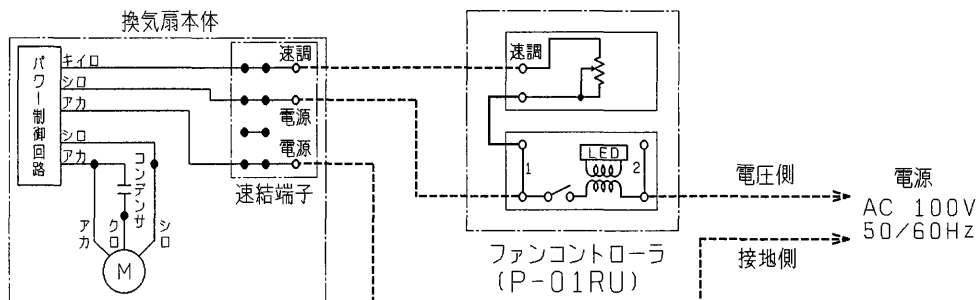

品番	品名	材質	色調(マツセル・近)
01	ファンコントローラ		
02	ツマミ	ABS樹脂	4.48Y7.92/0.66
03	操作プレート	ABS樹脂	4.48Y7.92/0.66
04	電源スイッチ	4A-300V	
05	操作板	ABS樹脂	4.48Y7.92/0.66
06	プレート	ABS樹脂	4.48Y7.92/0.66
07	化粧枠	ABS樹脂	4.48Y7.92/0.66
08	絶縁取付枠		
09	補強枠	鋼板	

■ 結線図

破線部分の結線はお客様にて施工してください。

※本品はフリーパワーコントロールタイプ専用です。
他の換気扇と組み合わせて使用できません。

第3角図法	作成日付	形名	P-01RU 三菱換気扇用ファンコントローラ (フリーパワーコントロールタイプ専用)
	6. 5. 1		
三菱電機株式会社中津川製作所		整理番号	No. P0055