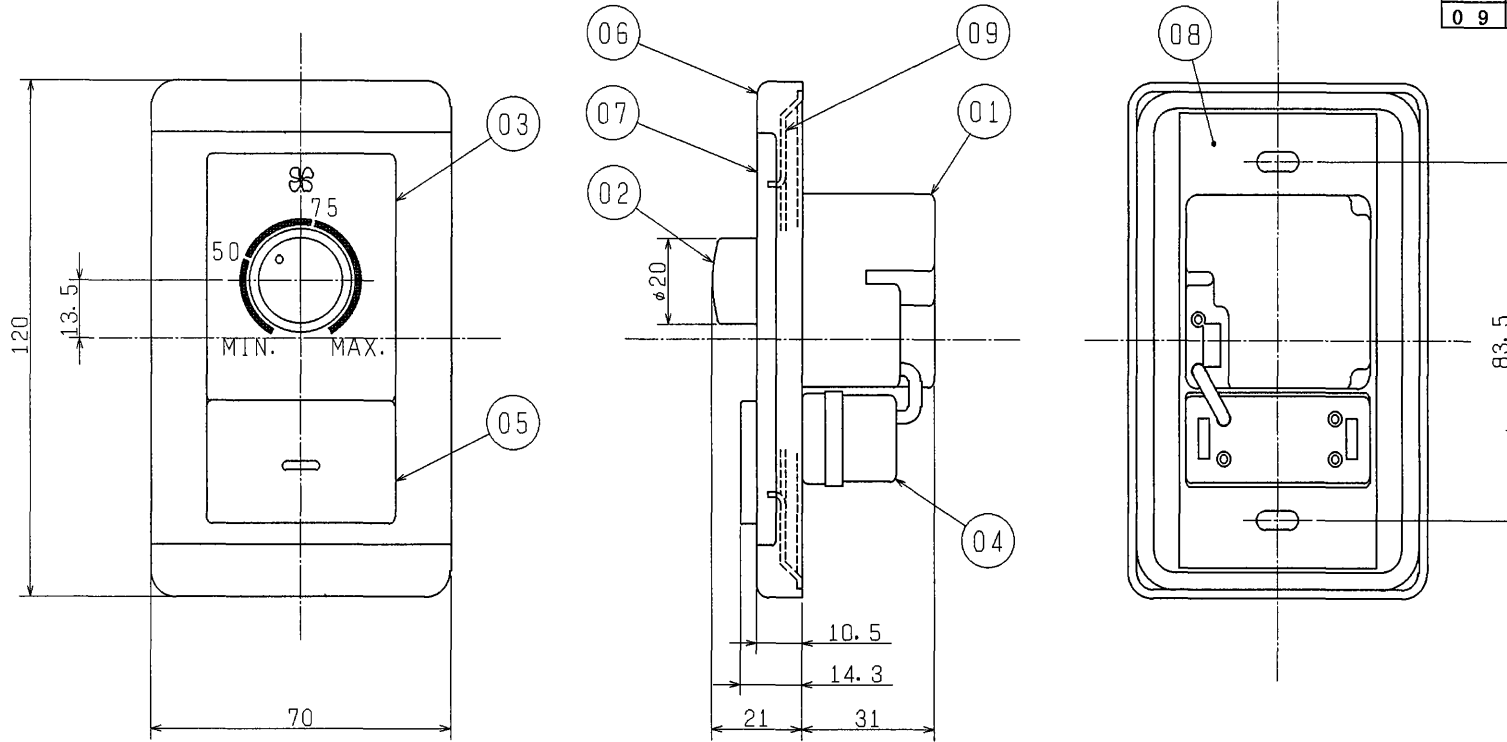

品番	品名	材質	色調(マツセル・近)
01	ファンコントローラ		
02	ツマミ	ABS樹脂	4.48Y7.92/0.66
03	操作プレート	ABS樹脂	4.48Y7.92/0.66
04	電源スイッチ	4A-300V	
05	操作板	ABS樹脂	4.48Y7.92/0.66
06	プレート	ABS樹脂	4.48Y7.92/0.66
07	化粧枠	ABS樹脂	4.48Y7.92/0.66
08	絶縁取付枠		
09	補強枠	鋼板	