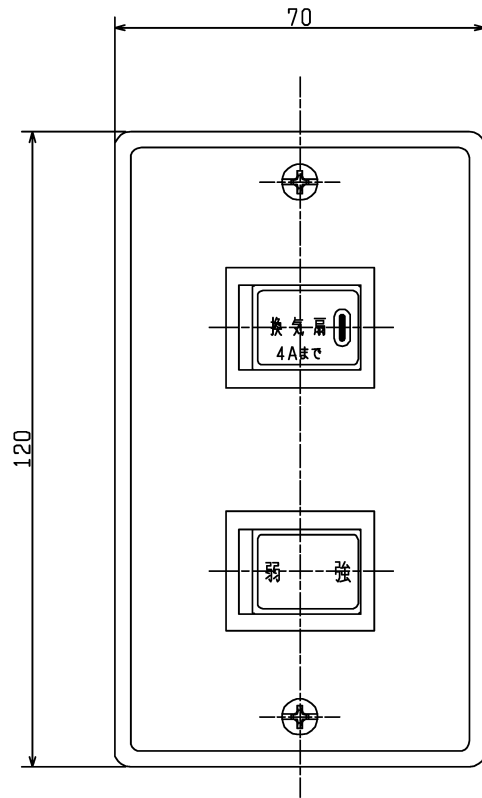

品番	品名	材質	色調
01	プレートカバー	金属製パネル	
02	取付枠	鋼板 1.4t	
03	電源SW	4A-300V	
04	風量切換SW	15A-300V	

■ 結線図

■ 定格負荷容量

AC100V 4A

※仕様は場合により変更することがあります。

第 3 角 図 法	作成日付	形 名	P-02SWR 壁埋込スイッチ (ランプ付)
	2017. 05. 17		
三菱電機株式会社 中津川製作所		整理番号	NB309026C 1/1