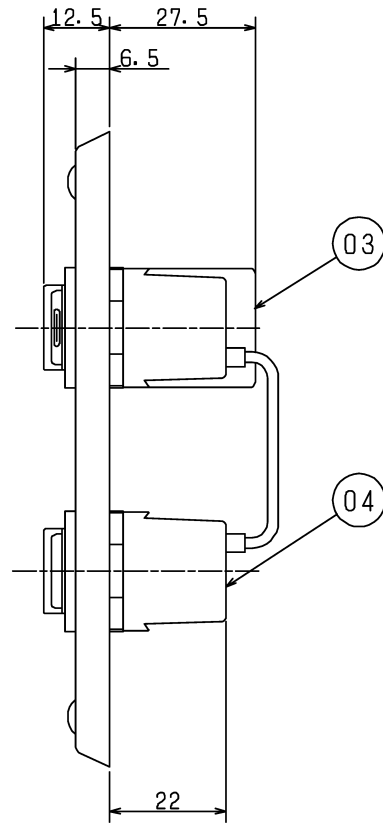

品番	品名	材質	色調
01	プレートカバー	金属製パネル	
02	取付枠	鋼板 1.4t	
03	電源SW	4A-300V	
04	風量切換SW	15A-300V	

■ 結線図

■ 定格負荷容量

AC100V 4A

※仕様は場合により変更することがあります。

第 3 角 図 法	作成日付	形 名	P-02SWR 壁埋込スイッチ (ランプ付)
	2017. 05. 17		
三菱電機株式会社 中津川製作所		整理番号	NB309026C 1/1