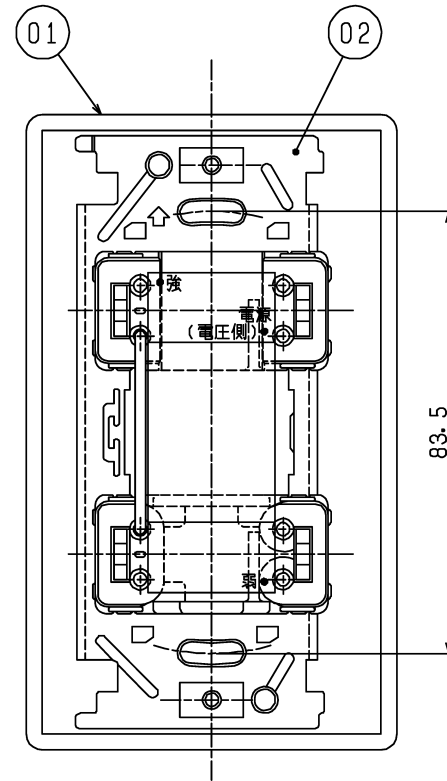

品番	品名	材質	色調
01	プレートカバー	金属製パネル	
02	取付枠	鋼板 1.4t	
03	電源SW	4A-300V	
04	風量切換SW	15A-300V	

■ 結線図

■ 定格負荷容量

AC100V 4A

※仕様は場合により変更することがあります。

第 3 角 図 法	作成日付	形 名	P-02SWR 壁埋込スイッチ (ランプ付)
	2017. 05. 17		
三菱電機株式会社 中津川製作所		整理番号	NB309026C 1/1