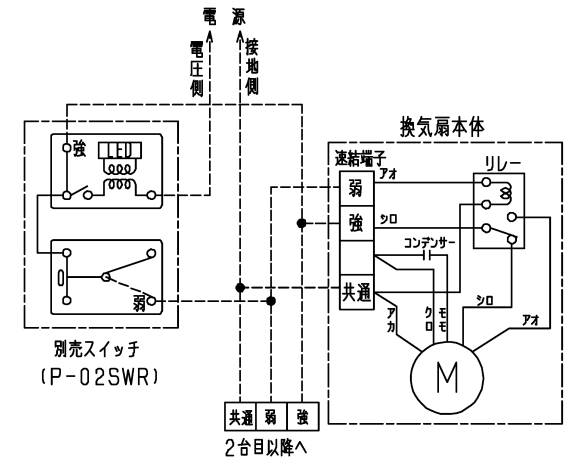

品番	品名	材質	色調
01	プレートカバー	金属製パネル	
02	取付枠	鋼板 1.4t	
03	電源SW	4A-300V	
04	風量切換SW	15A-300V	

■ 結線図

■ 定格負荷容量

AC100V 4A

※仕様は場合により変更することがあります。

第 3 角 図 法	作成日付	形 名	P-02SWR 壁埋込スイッチ (ランプ付)
	2017. 05. 17		
三菱電機株式会社 中津川製作所		整理番号	NB309026C 1/1