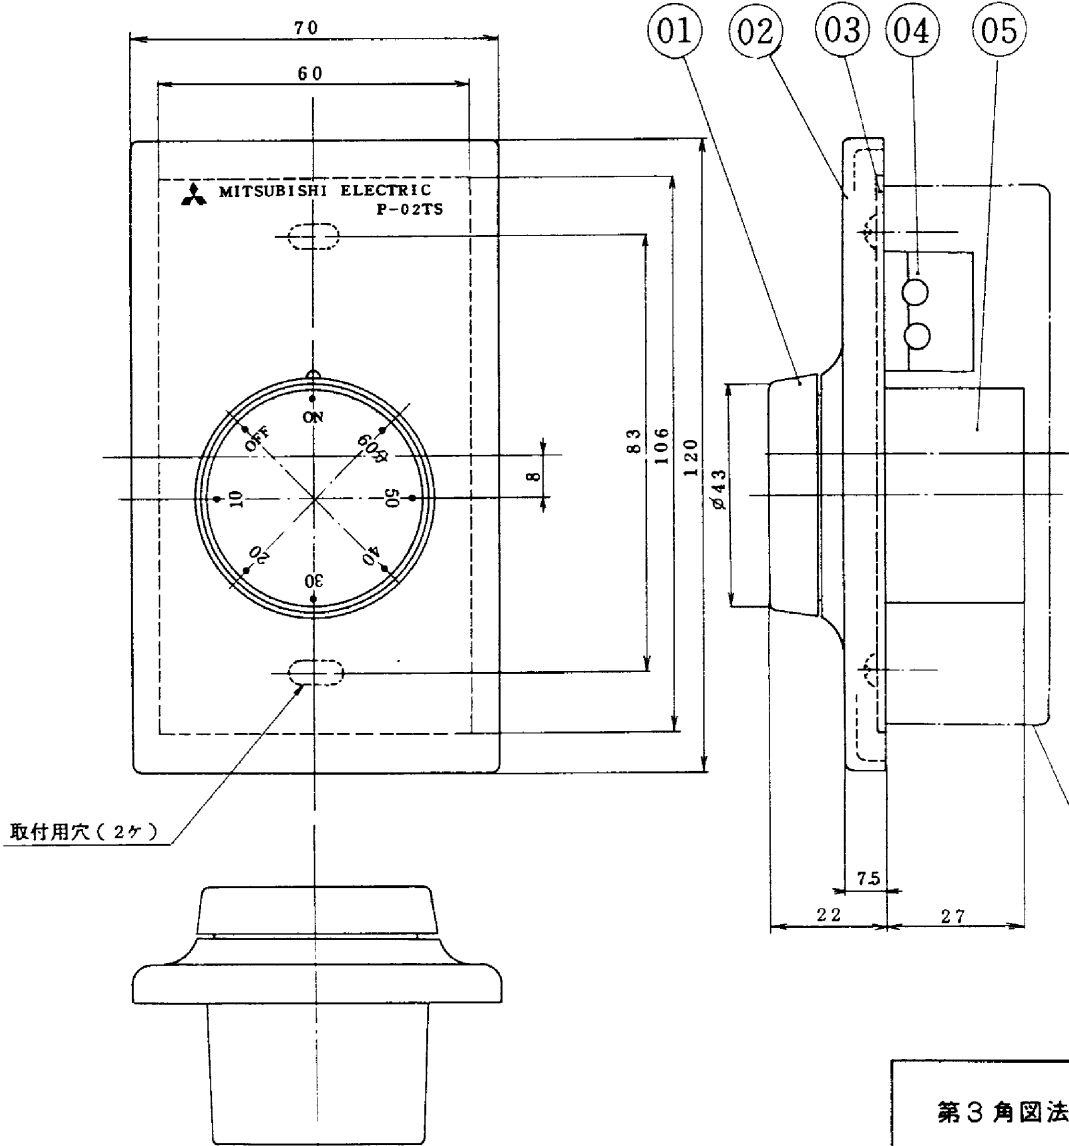

三菱換気扇用タイマースイッチ

品番	品名	材質	色調
01	ツマミ	A B S樹脂	マンセル5Y8/1.5
02	プレート	〃	マンセル5Y8/1.5
03	取付板		
04	端子板	直付ケ端子台	
05	タイマー	0-60分 ON,OFF 接点付	

■ 結線図

■ 取付要領

JIS C 8337 規定による
小形スイッチボックスを使用
(お客様手配)

※仕様は場合により変更することがあります。

第3角図法	作成日付	形名	P-02TS 換気扇用タイマースイッチ
	58. 5. 1		
三菱電機株式会社中津川製作所		整理番号	NO. 2807