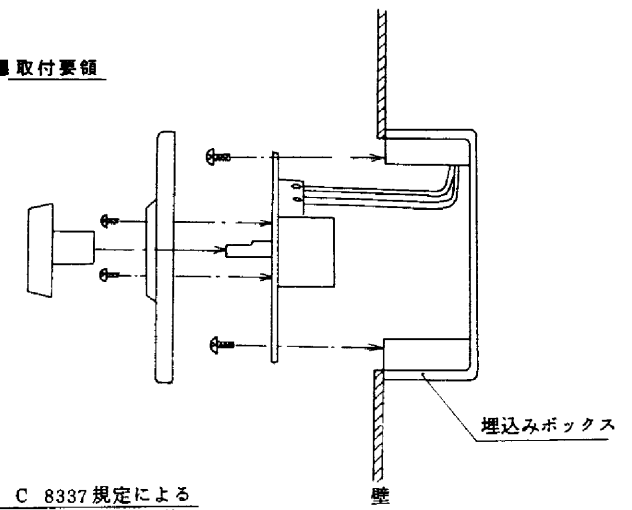

三菱換気扇用タイマースイッチ

品番	品名	材質	色調
01	ツマミ	A B S樹脂	マンセル5Y8/1.5
02	プレート	〃	マンセル5Y8/1.5
03	取付板		
04	端子板	直付ケ端子台	
05	タイマー	0-60分 ON,OFF 接点付	

■ 結線図

■ 取付要領

JIS C 8337 規定による
小形スイッチボックスを使用
(お客様手配)

※仕様は場合により変更することがあります。

第3角図法	作成日付	形名	P-02TS 換気扇用タイマースイッチ
	58. 5. 1		
三菱電機株式会社中津川製作所		整理番号	NO. 2807