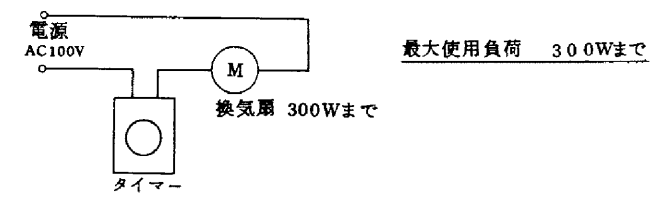

三菱換気扇用タイマースイッチ

品番	品名	材質	色調
01	ツマミ	A B S樹脂	マンセル5Y8/1.5
02	プレート	〃	マンセル5Y8/1.5
03	取付板		
04	端子板	直付ケ端子台	
05	タイマー	0-60分 ON,OFF 接点付	

■ 結線図

■ 取付要領

JIS C 8337 規定による
小形スイッチボックスを使用
(お客様手配)

※仕様は場合により変更することがあります。

第3角図法	作成日付	形名	P-02TS 換気扇用タイマースイッチ
	58. 5. 1		
三菱電機株式会社中津川製作所		整理番号	NO. 2807