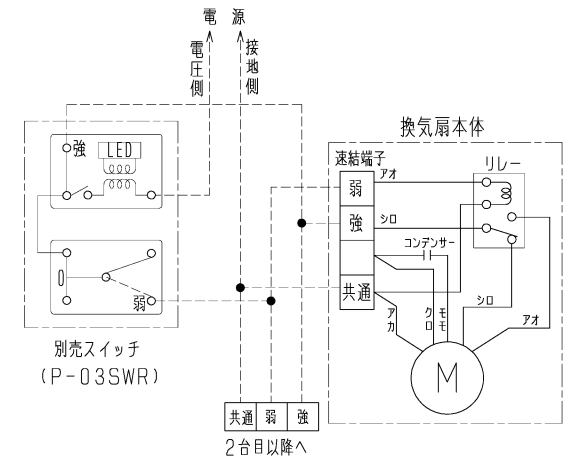

品番	品名	材質	色調
01	プレートカバー	ABS樹脂	
02	プレート縁枠	ABS樹脂	
03	取付枠	鋼板 1.4t	
04	電源SW	4A-300V	
05	風量切換SW	15A-300V	

■ 結線図

■ 定格負荷容量

AC100V 4A

※仕様は場合により変更することがあります。

第 3 角 図 法	作成日付	形名	P-03SWR 壁埋込スイッチ (ランプ付)
	09. 11. 20		
三菱電機株式会社中津川製作所		整理番号	NB309028B
			1/1