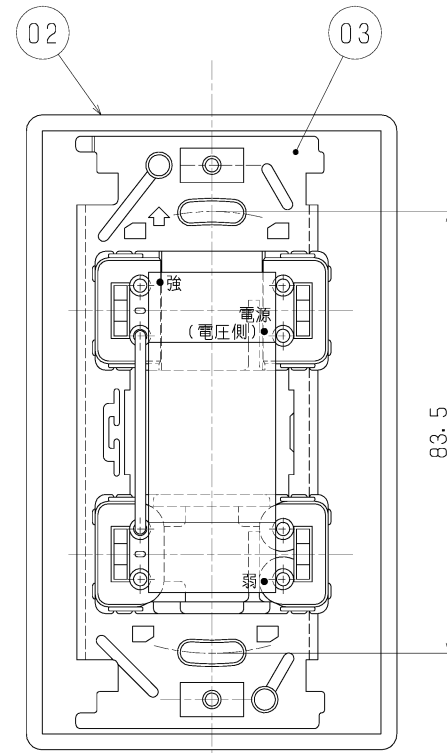

品番	品名	材質	色調
01	プレートカバー	ABS樹脂	
02	プレート縁枠	ABS樹脂	
03	取付枠	鋼板 1.4t	
04	電源SW	4A-300V	
05	風量切換SW	15A-300V	

■ 結線図

■ 定格負荷容量

AC100V 4A

※仕様は場合により変更することがあります。

第 3 角 図 法	作成日付	形名	P-03SWR 壁埋込スイッチ (ランプ付)
	09. 11. 20		
三菱電機株式会社中津川製作所		整理番号	NB309028B
			1/1