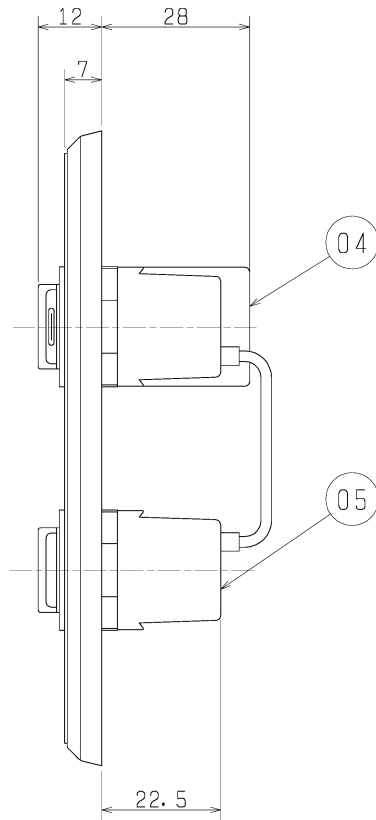

品番	品名	材質	色調
01	プレートカバー	ABS樹脂	
02	プレート縁枠	ABS樹脂	
03	取付枠	鋼板 1.4t	
04	電源SW	4A-300V	
05	風量切換SW	15A-300V	

■ 結線図

■ 定格負荷容量

AC100V 4A

※仕様は場合により変更することがあります。

第 3 角 図 法	作成日付	形名	P-03SWR 壁埋込スイッチ (ランプ付)
	09. 11. 20		
三菱電機株式会社中津川製作所		整理番号	NB309028B
			1/1