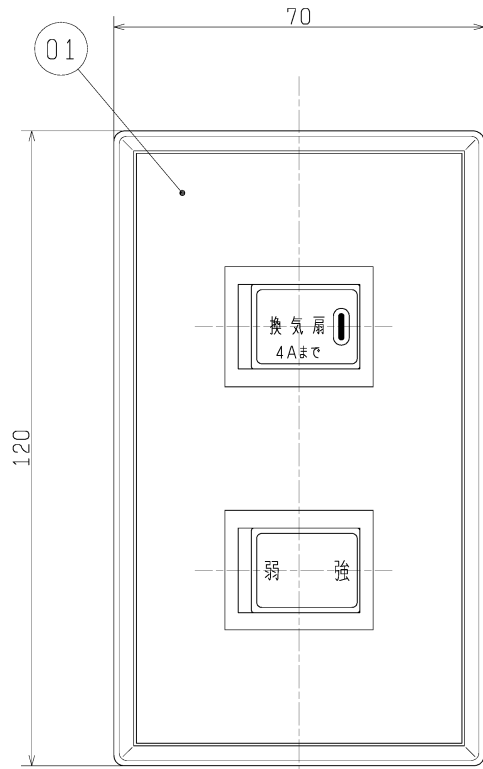

品番	品名	材質	色調
01	プレートカバー	ABS樹脂	
02	プレート縁枠	ABS樹脂	
03	取付枠	鋼板 1.4t	
04	電源SW	4A-300V	
05	風量切換SW	15A-300V	

■ 結線図

■ 定格負荷容量

AC100V 4A

※仕様は場合により変更することがあります。

第 3 角 図 法	作成日付	形名	P-03SWR 壁埋込スイッチ (ランプ付)
	09. 11. 20		
三菱電機株式会社中津川製作所		整理番号	NB309028B
			1/1