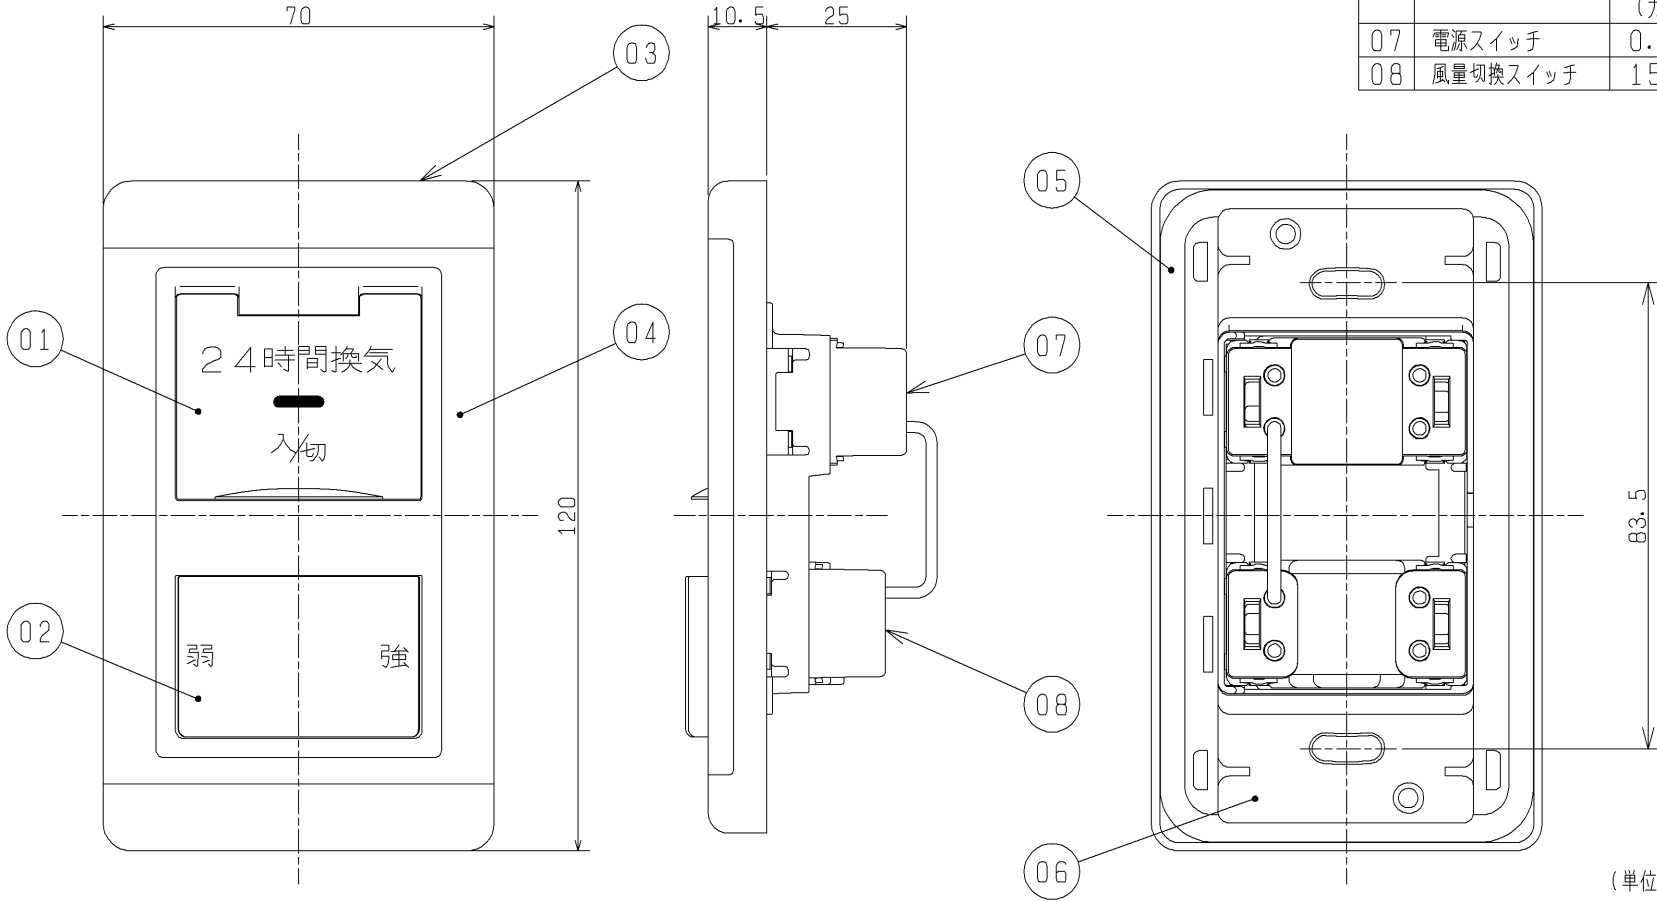

品番	品名	材質	色調(マンセル・近)
01	電源操作板	ACS樹脂	4.48Y7.92/0.66
02	風量操作板	ACS樹脂	4.48Y7.92/0.66
03	プレート	ACS樹脂	4.48Y7.92/0.66
04	化粧枠	ACS樹脂	4.48Y7.92/0.66
05	補助枠	溶融亜鉛メッキ鋼板 1.4 t	
06	絶縁取付枠	ナイロン66-GF30 (ガラス繊維30%入)	
07	電源スイッチ	0.5A-AC300V	
08	風量切換スイッチ	15A-300V	

(単位mm)

■定格負荷容量
0.5A・AC300V

※消費電力50W未満の機種にご使用ください。
※仕様は場合により変更することがあります。

第3角図法	作成日付	形名	24時間換気システム専用壁スイッチ(ランプ付) P-04SWL5
	04-03-18		
三菱電機株式会社 中津川製作所		整理番号	NB303004-B 1/1