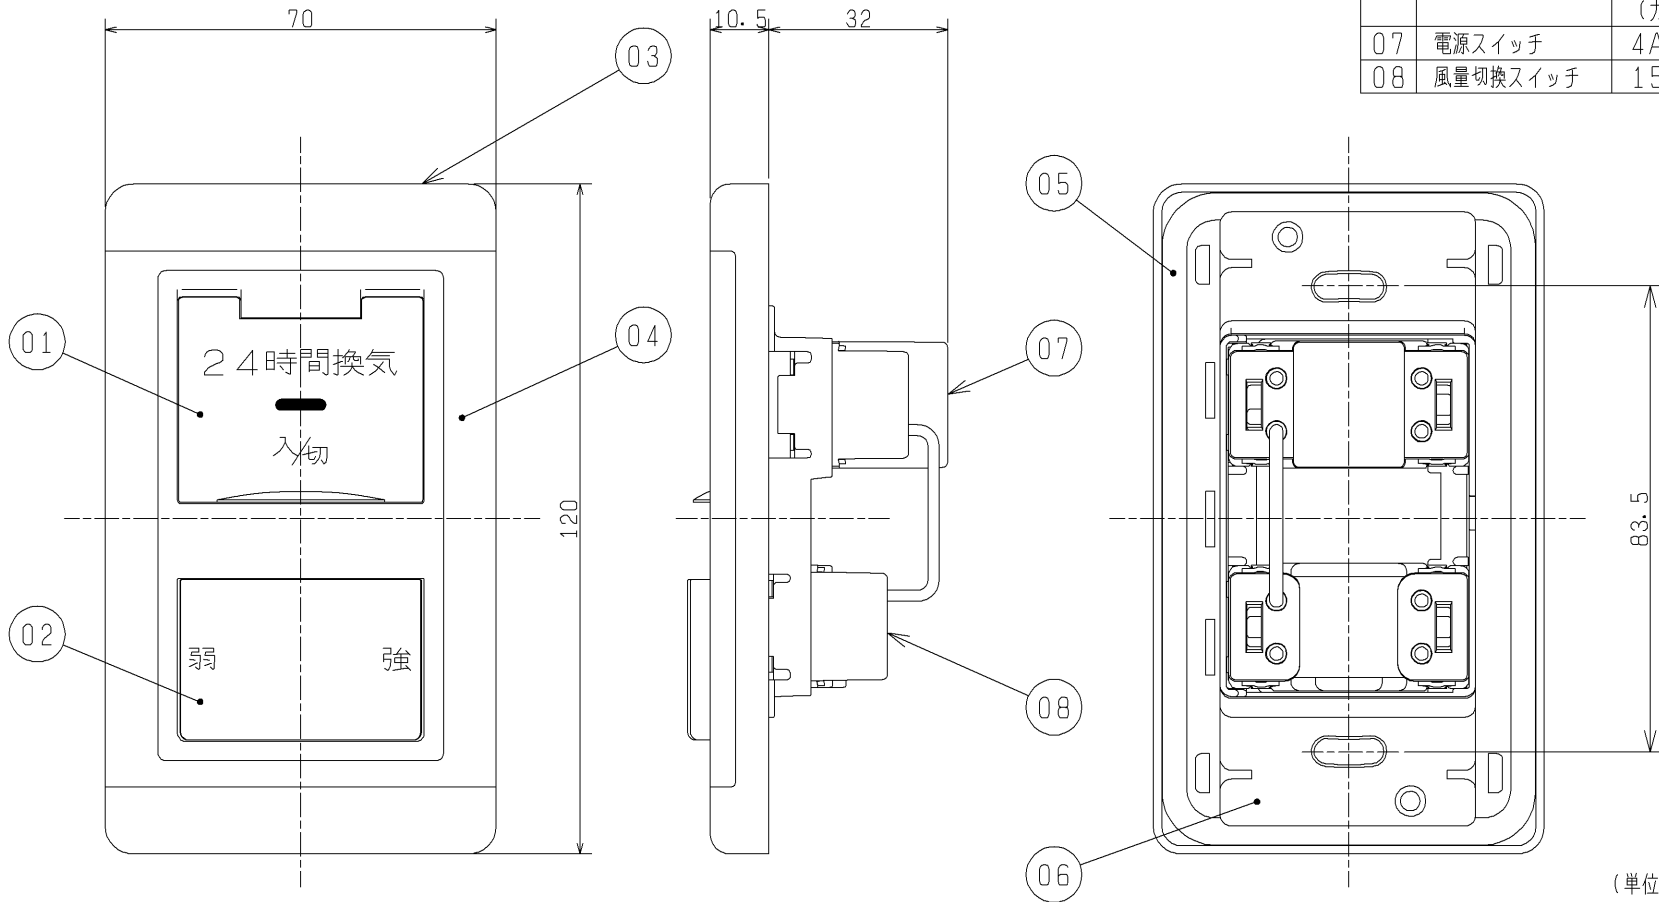

品番	品名	材質	色調(マンセル・近)
01	電源操作板	ACS樹脂	4.48Y7.92/0.66
02	風量操作板	ACS樹脂	4.48Y7.92/0.66
03	プレート	ACS樹脂	4.48Y7.92/0.66
04	化粧枠	ACS樹脂	4.48Y7.92/0.66
05	補助枠	溶融亜鉛メッキ鋼板 1.4 t	
06	絶縁取付枠	ナイロン66-GF30 (ガラス繊維30%入)	
07	電源スイッチ	4A-AC300V	
08	風量切換スイッチ	15A-300V	

(単位mm) ■定格負荷容量  
4A・AC300V

※10W以上の機種にご使用ください。  
※仕様は場合により変更することがあります。

第3角図法	作成日付	形名	24時間換気システム専用壁スイッチ(ランプ付) P-04SWL
	04-03-18		
三菱電機株式会社 中津川製作所		整理番号	NB303003-B 1/1