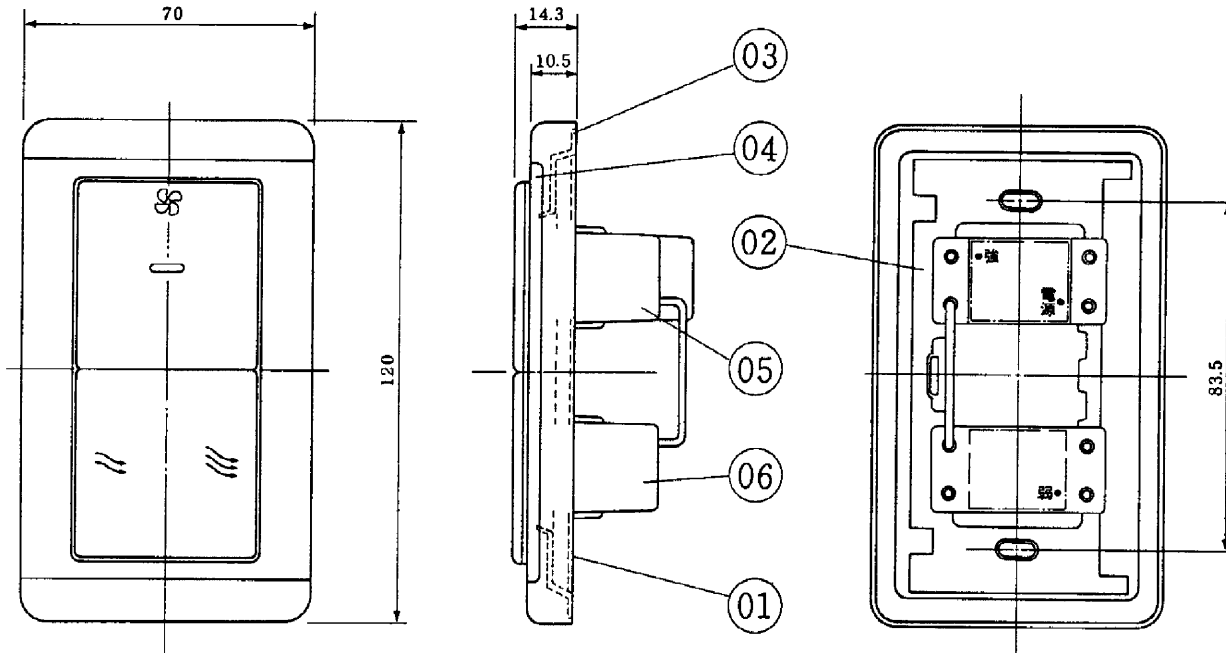

三菱換気扇用壁埋込スイッチ(ランプ付)

品番	品名	材質	色調
01	プレート	A B S樹脂	マンセル4.48Y7.92/0.66
02	絶縁取付枠	A B S樹脂	マンセル4.48Y7.92/0.66
03	補助枠	鋼板	
04	化粧枠	A B S樹脂	マンセル4.48Y7.92/0.66
05	電源 S W	4A-300V	
06	風量切換 S W	15A-300V	

■ 結線図

● 定格負荷容量
AC 100V 4A

※仕様は場合により変更することがあります。

第3角図法	作成日付	形名	P-04SWR 壁埋込スイッチ(ランプ付)
	2. 5. 1		
三菱電機株式会社 中津川製作所		整理番号	NO. P0017