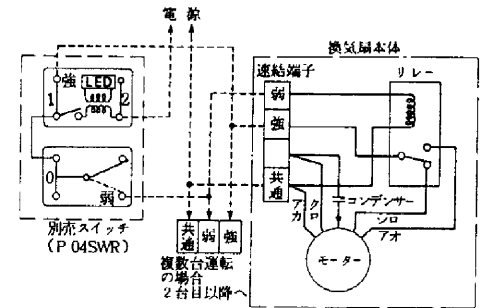

三菱換気扇用壁埋込スイッチ(ランプ付)

品番	品名	材質	色調
01	プレート	A B S樹脂	マンセル4.48Y7.92/0.66
02	絶縁取付枠	A B S樹脂	マンセル4.48Y7.92/0.66
03	補助枠	鋼板	
04	化粧枠	A B S樹脂	マンセル4.48Y7.92/0.66
05	電源 S W	4A-300V	
06	風量切換 S W	15A-300V	

■ 結線図

● 定格負荷容量
AC 100V 4A

※仕様は場合により変更することがあります。

第3角図法	作成日付	形名	P-04SWR 壁埋込スイッチ(ランプ付)
	2. 5. 1		
三菱電機株式会社 中津川製作所		整理番号	NO. P0017