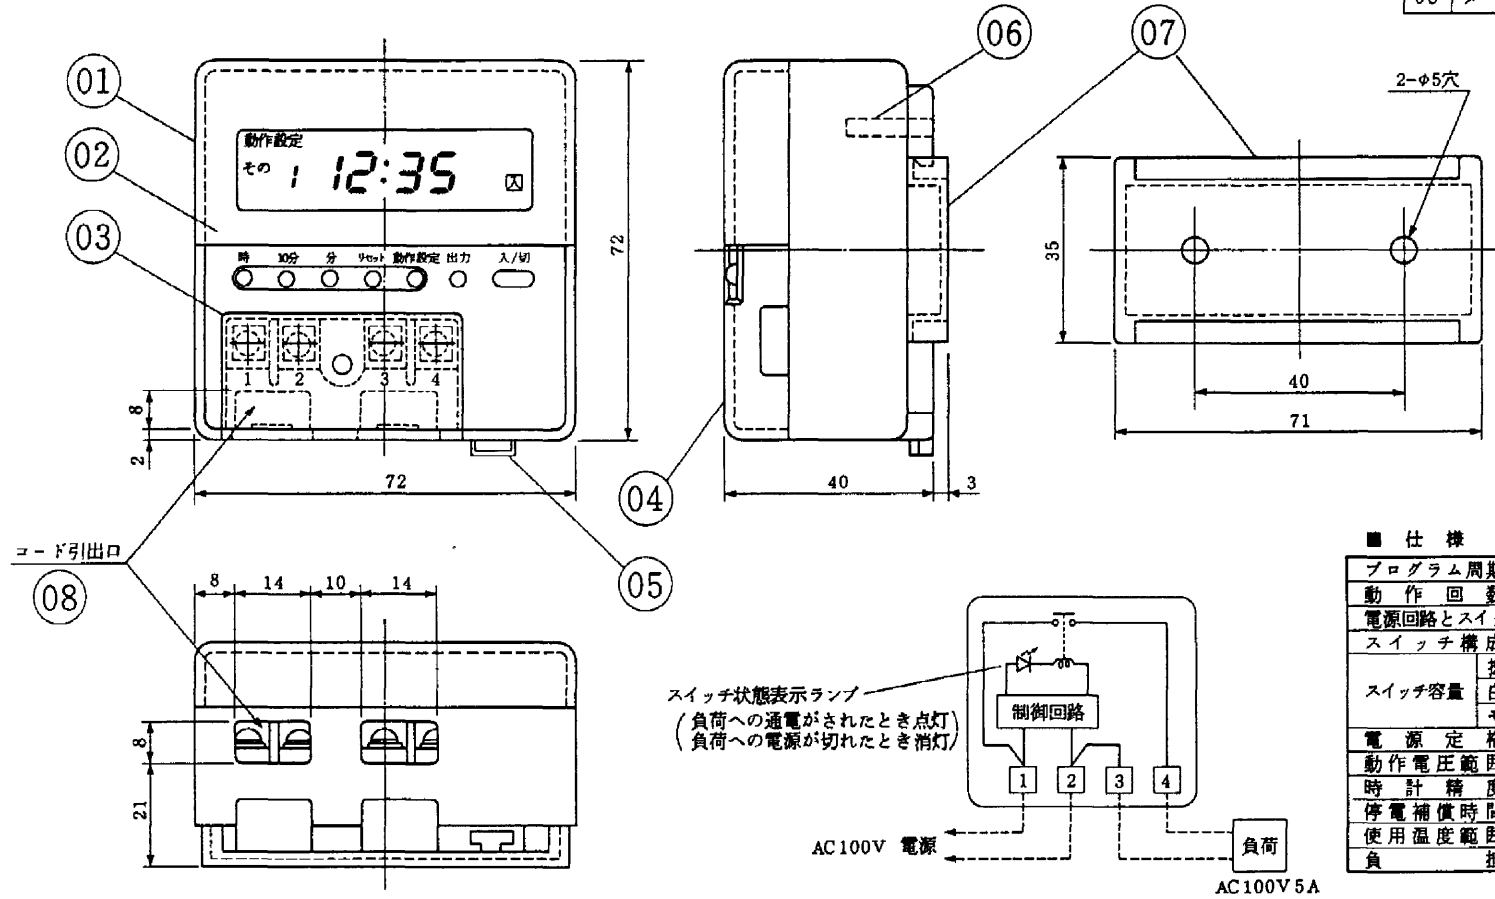

# 三菱換気扇用プログラムタイマー(露出型)

品番	品名	材質	色調
01	ケーシング A	耐熱ABS樹脂	マンセル7.5Y7.5/0.7
02	ケーシング B	ポリカーボネート樹脂	
03	カバー A	耐熱ABS樹脂	マンセル7.5Y7.5/0.7
04	カバー B	耐熱ABS樹脂	マンセル7.5Y7.5/0.7
05	固定用爪	POM樹脂	
06	電池	CR2025(DC3V)	
07	取付具	POM樹脂	
08	メクラ板	耐熱ABS樹脂	マンセル7.5Y7.5/0.7

## 仕様

プログラム周期	24時間	
動作回数	ON・OFF各4回	
電源回路とスイッチ回路の構成	同一回路	
スイッチ構成	単極単投	
スイッチ容量	抵抗負荷	AC100V 5A
	白熱灯負荷	AC100V 240W
	モータ負荷(COSφ≦0.7)	AC100V 125W
電源定格	AC100V 50~60Hz	
動作電圧範囲	AC85~110V	
時計精度	月差60秒(20℃において)	
停電補償時間	累計2000時間	
使用温度範囲	-10~+40℃	
負担	AC100V 1.5VA	