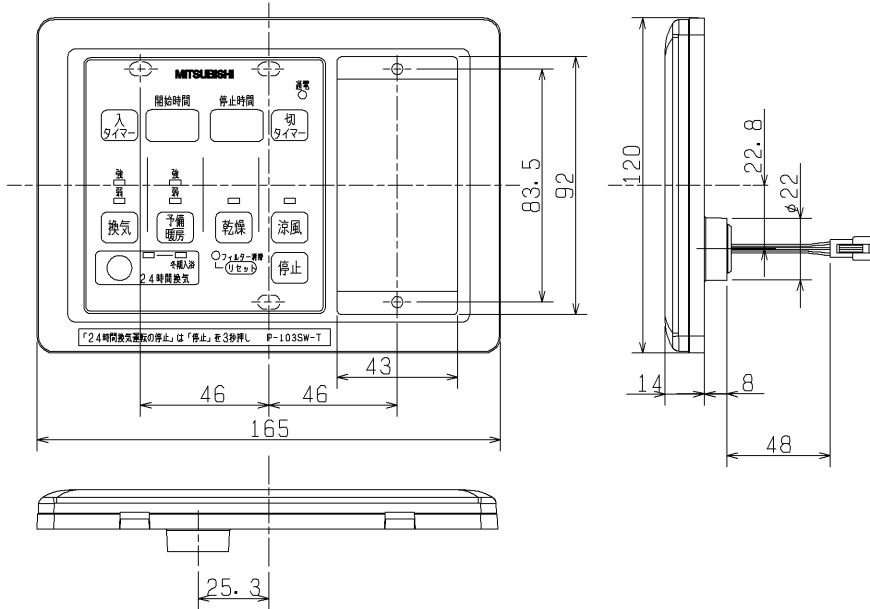

P-103SW-T (コントロールスイッチ 照明タイプ)

■ 外形寸法

■ 付属品

- ・工事説明書 (A3 1枚四つ折り)

※スイッチ枠色調：マンセル 5Y9/0.5 (近似色)

※コントロールスイッチと本体とを接続するためのコントロールスイッチ接続コード (5m) は、本体側に同梱されています。

※取付ねじはお客さまにて手配してください。

※浴室の壁には取付けないでください。

※スイッチボックスに取付ける場合はJIS C 8340に適合した3個用スイッチボックスに取付けてください。

※お客様手配の照明スイッチは以下のいずれかの製品をご用意ください。

松下電工製 コスモシリーズワイド21	ハンドル名	スイッチ形名	取付枠
1個用スイッチ ほたる付	WT3031W	WT5051	WT3700020 (20個入り)
2個用スイッチ ほたる付	WT3032W		
3個用スイッチ ほたる付	WT3033W		