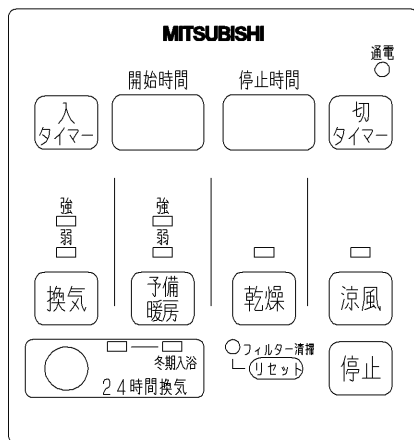

P-103SW-T (コントロールスイッチ 照明タイプ)

■ 外形寸法

■ 付属品

- ・工事説明書 (A3 1枚四つ折り)

※スイッチ枠色調：マンセル 5Y9/0.5 (近似色)

※コントロールスイッチと本体とを接続するためのコントロールスイッチ接続コード (5m) は、本体側に同梱されています。

※取付ねじはお客さまにて手配してください。

※浴室の壁には取付けないでください。

※スイッチボックスに取付ける場合はJIS C 8340に適合した3個用スイッチボックスに取付けてください。

※お客様手配の照明スイッチは以下のいずれかの製品をご用意ください。

松下電工製 コスモシリーズワイド21	ハンドル名	スイッチ形名	取付枠
1個用スイッチ ほたる付	WT3031W	WT5051	WT3700020 (20個入り)
2個用スイッチ ほたる付	WT3032W		
3個用スイッチ ほたる付	WT3033W		

※照明スイッチをご使用にならない場合はブラックカバー (WT-6191W (取付枠付) 松下電工製) をご使用ください。

※適合機種 V-103BZ、V-102BZ

※仕様は場合により変更することがあります。

■ コネクタ接続部

■ 表示部

第 3 角 図 法	作成日付	形 名	P-103SW-T	
	06. 3. 1		24時間換気機能付バス乾燥・暖房・換気システム コントロールスイッチ	整理番号
三菱電機株式会社 中津川製作所			1/1	