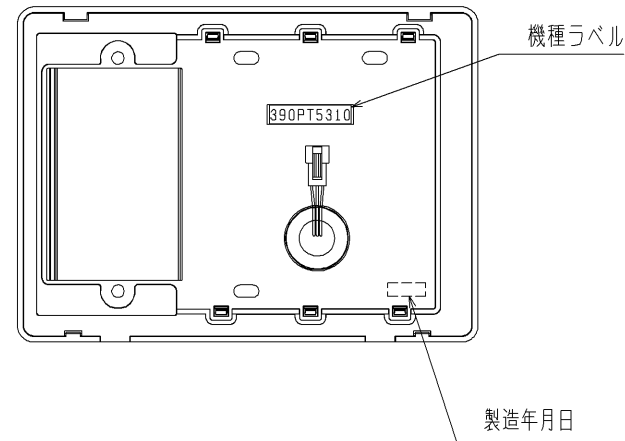

P-103SW-T (コントロールスイッチ 照明タイプ)

■ 外形寸法

■ 付属品

- ・工事説明書 (A3 1枚四つ折り)

※スイッチ枠色調：マンセル 5Y9/0.5 (近似色)

※コントロールスイッチと本体とを接続するためのコントロールスイッチ接続コード (5m) は、本体側に同梱されています。

※取付ねじはお客さまにて手配してください。

※浴室の壁には取付けないでください。

※スイッチボックスに取付ける場合はJIS C 8340に適合した3個用スイッチボックスに取付けてください。

※お客様手配の照明スイッチは以下のいずれかの製品をご用意ください。

松下電工製 コスモシリーズワイド21	ハンドル名	スイッチ形名	取付枠
1個用スイッチ ほたる付	WT3031W	WT5051	WT3700020 (20個入り)
2個用スイッチ ほたる付	WT3032W		
3個用スイッチ ほたる付	WT3033W		

※照明スイッチをご使用にならない場合はブラックカバー (WT-6191W (取付枠付) 松下電工製) をご使用ください。

※適合機種 V-103BZ、V-102BZ

※仕様は場合により変更することがあります。

■ コネクタ接続部

■ 表示部

第 3 角 図 法	作成日付	形 名	P-103SW-T	
	06. 3. 1		24時間換気機能付バス乾燥・暖房・換気システム コントロールスイッチ	整理番号
三菱電機株式会社 中津川製作所			1/1	