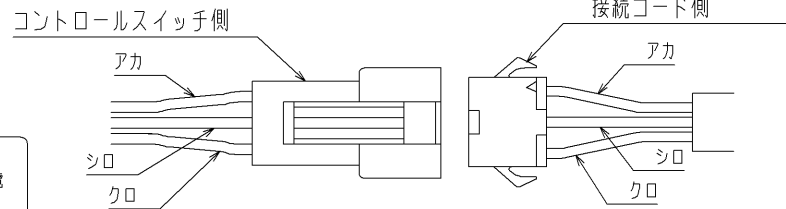

P-103SW-T (コントロールスイッチ 照明タイプ)

■ 外形寸法

■ 付属品

- ・工事説明書 (A3 1枚四つ折り)

※スイッチ枠色調：マンセル 5Y9/0.5 (近似色)

※コントロールスイッチと本体とを接続するためのコントロールスイッチ接続コード (5m) は、本体側に同梱されています。

※取付ねじはお客さまにて手配してください。

※浴室の壁には取付けないでください。

※スイッチボックスに取付ける場合はJIS C 8340に適合した3個用スイッチボックスに取付けてください。

※お客様手配の照明スイッチは以下のいずれかの製品をご用意ください。

松下電工製 コスモシリーズワイド21	ハンドル名	スイッチ形名	取付枠
1個用スイッチ ほたる付	WT3031W	WT5051	WT3700020 (20個入り)
2個用スイッチ ほたる付	WT3032W		
3個用スイッチ ほたる付	WT3033W		

※照明スイッチをご使用にならない場合はブラックカバー (WT-6191W (取付枠付) 松下電工製) をご使用ください。

※適合機種 V-103BZ、V-102BZ

※仕様は場合により変更することがあります。

■ コネクタ接続部

■ 表示部

第 3 角 図 法	作成日付	形 名	P-103SW-T	
	06. 3. 1		24時間換気機能付バス乾燥・暖房・換気システム コントロールスイッチ	整理番号
三菱電機株式会社 中津川製作所			1/1	