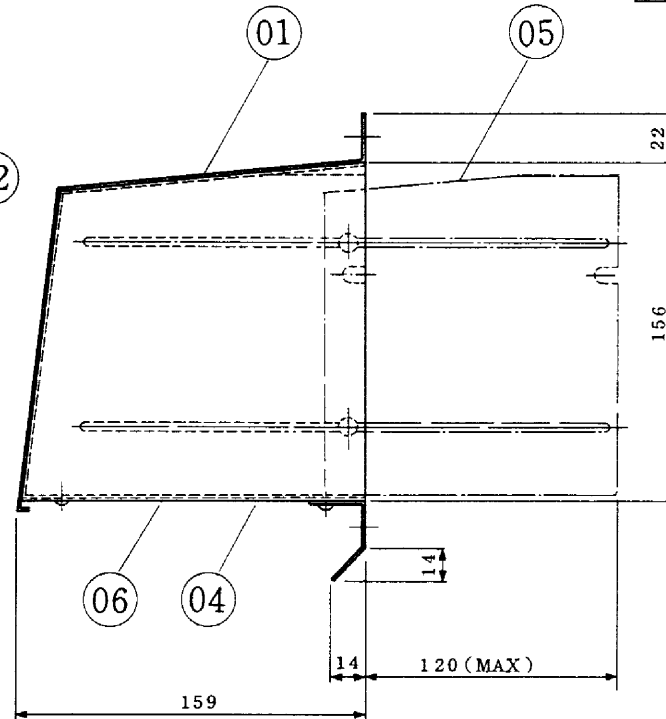

三菱換気扇用ウェザーカバー(ステンレス製)

■ 金網詳細図

品番	品名	材質	厚	色調
01	カバー	SUS 316	0.6 t	
02	側板	SUS 316	0.5 t	
03	側板	SUS 316	0.5 t	
04	底板	SUS 316	0.6 t	
05	仕切板	SUS 304	0.5 t	
06	金網	SUS 304	0.8 D	

V-13Bタイプの時
(仕切板位置)

適用機種：V-10B, 10X用
 : V-13B, 13BS, 13BA, 13BD, 13BSD
 (但しV-13Bタイプの場合は仕切板の位置を
 入れ替える事が必要となります)

※仕様は場合により変更することがあります。

第3角図法	作成日付	形名	P-10CVS 換気扇用ウェザーカバー(ステンレス製)
	63. 10. 1.		
三菱電機株式会社中津川製作所		整理番号	NO. 5146