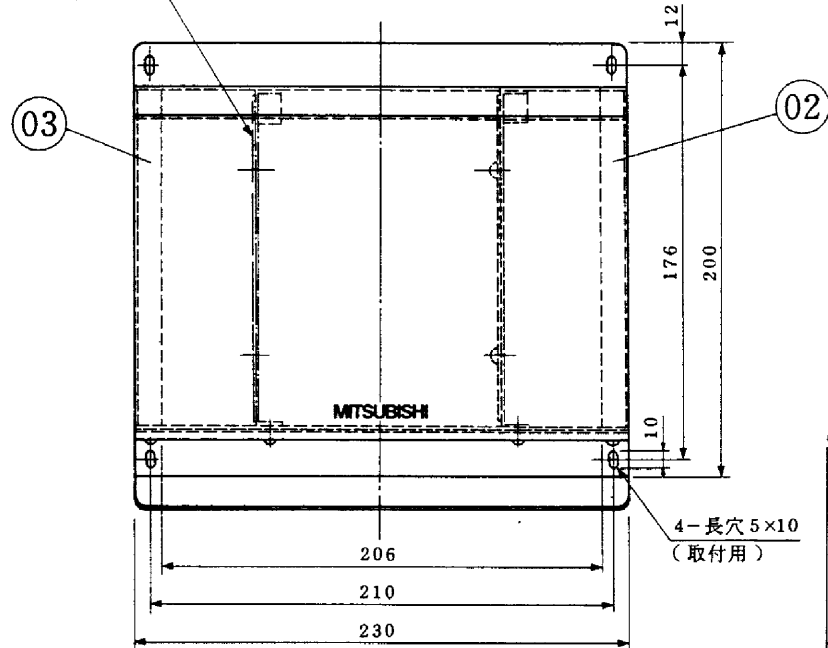

三菱換気扇用ウェザーカバー(ステンレス製)

■ 金網詳細図

品番	品名	材質	厚	色調
01	カバー	SUS 316	0.6 t	
02	側板	SUS 316	0.5 t	
03	側板	SUS 316	0.5 t	
04	底板	SUS 316	0.6 t	
05	仕切板	SUS 304	0.5 t	
06	金網	SUS 304	0.8 D	

V-13Bタイプの時
(仕切板位置)

適用機種：V-10B, 10X用
 : V-13B, 13BS, 13BA, 13BD, 13BSD
 (但しV-13Bタイプの場合は仕切板の位置を
 入れ替える事が必要となります)

※仕様は場合により変更することがあります。

第3角図法	作成日付	形名	P-10CVS 換気扇用ウェザーカバー(ステンレス製)
	63. 10. 1.		
三菱電機株式会社中津川製作所		整理番号	NO. 5146