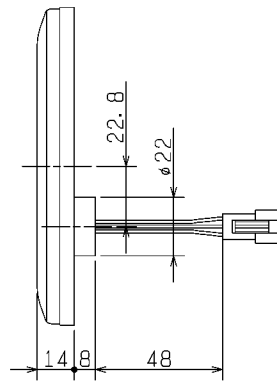

■外形寸法

コントロールスイッチ枠色調：マンセル N9（近似色）

■コネクタ接続部

- ※付属の据付説明書をお読みいただき、正しく据付けてください。
- ※コントロールスイッチと本体とを接続するためのコントロールスイッチ接続コード（5m）は、本体側に同梱されています。
- ※据付ねじはお客さまにて手配してください。
- ※浴室の壁には据付けないでください。
- ※JIS C 8340に適合した3個用スイッチボックスに据付けてください。
- ※お客様手配の照明スイッチは以下のいずれかの製品をご用意ください。

■表示部

■付属品

- ・据付説明書（A3 1枚四つ折り）

パナソニック製 コスモワイドシリーズ21	ハンドル名	スイッチ形名	取付枠
1個用スイッチ ほたる付	WT3031W	WT5051（片切） WT5052（3路）	WT3700020
2個用スイッチ ほたる付	WT3032W		
3個用スイッチ ほたる付	WT3033W		

- ※照明スイッチをご使用にならない場合はブランクチップ（WT6191W パナソニック製）をご使用ください。
- ※形名は2015年12月現在のものです。メーカーによって形名を変更する場合がございます。また、使用の可否は弊社確認によるものです。