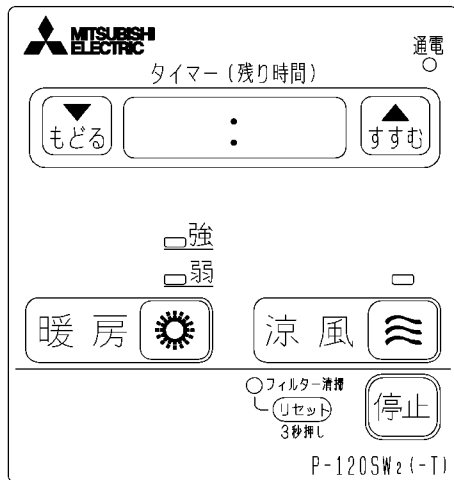

■外形寸法

コントロールスイッチ枠色調：マンセル N9（近似色）

■コネクタ接続部

- ※付属の据付説明書をお読みいただき、正しく据付けてください。
- ※コントロールスイッチと本体とを接続するためのコントロールスイッチ接続コード（5m）は、本体側に同梱されています。
- ※据付ねじはお客さまにて手配してください。
- ※浴室の壁には据付けないでください。
- ※JIS C 8340に適合した3個用スイッチボックスに据付けてください。
- ※お客様手配の照明スイッチは以下のいずれかの製品をご用意ください。

■表示部

■付属品

- ・据付説明書（A3 1枚四つ折り）

パナソニック製 コスモワイドシリーズ21	ハンドル名	スイッチ形名	取付枠
1個用スイッチ ほたる付	WT3031W	WT5051（片切） WT5052（3路）	WT3700020
2個用スイッチ ほたる付	WT3032W		
3個用スイッチ ほたる付	WT3033W		

- ※照明スイッチをご使用にならない場合はブランクチップ（WT6191W パナソニック製）をご使用ください。
- ※形名は2015年12月現在のものです。メーカーによって形名を変更する場合がございます。また、使用の可否は弊社確認によるものです。