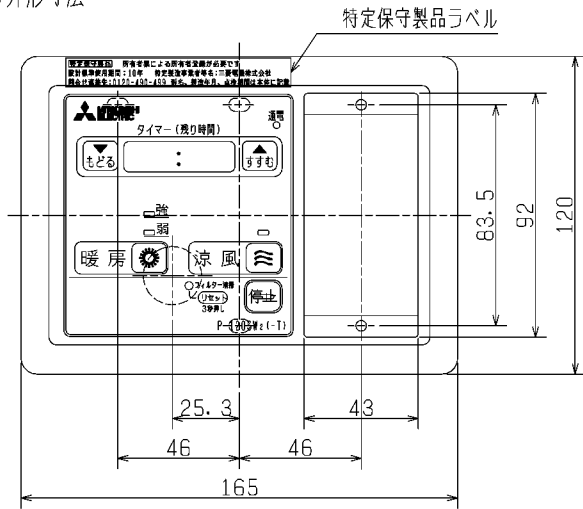

■外形寸法

コントロールスイッチ枠色調：マンセル N9（近似色）

■コネクタ接続部

- ※付属の据付説明書をお読みいただき、正しく据付けてください。
- ※コントロールスイッチと本体とを接続するためのコントロールスイッチ接続コード（5m）は、本体側に同梱されています。
- ※据付ねじはお客さまにて手配してください。
- ※浴室の壁には据付けないでください。
- ※JIS C 8340に適合した3個用スイッチボックスに据付けてください。
- ※お客様手配の照明スイッチは以下のいずれかの製品をご用意ください。

■表示部

■付属品

- ・据付説明書（A3 1枚四つ折り）

パナソニック製 コスモワイドシリーズ21	ハンドル名	スイッチ形名	取付枠
1個用スイッチ ほたる付	WT3031W	WT5051（片切） WT5052（3路）	WT3700020
2個用スイッチ ほたる付	WT3032W		
3個用スイッチ ほたる付	WT3033W		

- ※照明スイッチをご使用にならない場合はブランクチップ（WT6191W パナソニック製）をご使用ください。
- ※形名は2015年12月現在のものです。メーカーによって形名を変更する場合がございます。また、使用の可否は弊社確認によるものです。