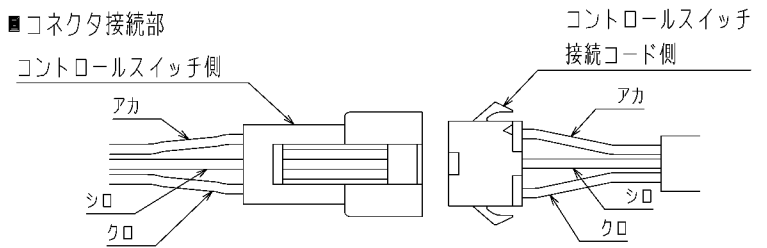

■外形寸法

コントロールスイッチ枠色調：マンセル N9（近似色）

■コネクタ接続部

- ※付属の据付説明書をお読みいただき、正しく据付けてください。
- ※コントロールスイッチと本体とを接続するためのコントロールスイッチ接続コード（5m）は、本体側に同梱されています。
- ※据付ねじはお客さまにて手配してください。
- ※浴室の壁には据付けないでください。
- ※JIS C 8340に適合した3個用スイッチボックスに据付けてください。
- ※お客様手配の照明スイッチは以下のいずれかの製品をご用意ください。

■表示部

■付属品

- ・据付説明書（A3 1枚四つ折り）

パナソニック製 コスモワイドシリーズ21	ハンドル名	スイッチ形名	取付枠
1個用スイッチ ほたる付	WT3031W	WT5051（片切） WT5052（3路）	WT3700020
2個用スイッチ ほたる付	WT3032W		
3個用スイッチ ほたる付	WT3033W		

- ※照明スイッチをご使用にならない場合はブランクチップ（WT6191W パナソニック製）をご使用ください。
- ※形名は2015年12月現在のものです。メーカーによって形名を変更する場合がございます。また、使用の可否は弊社確認によるものです。