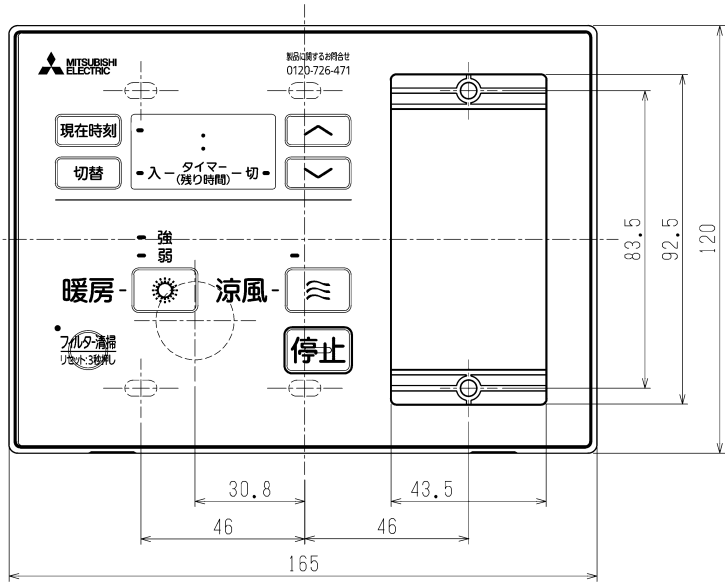

■外形寸法

コントロールスイッチ枠 色調：マンセル N9 (近似色)

■表示部(全点灯時)

■コネクタ接続部

- ※付属の据付説明書をお読みいただき、正しく据付けてください。
- ※コントロールスイッチと本体とを接続するためのコントロールスイッチ接続コード (5m) は、本体側に同梱されています。
- ※据付ねじはお客さまにて手配してください。
- ※浴室には据付けないでください。
- ※JIS C 8340に適合した3個用スイッチボックスに据付けてください。
- ※お客様手配の照明スイッチは以下のいずれかの製品をご用意ください。

パナソニック製 コスモシリーズワイド21	ハンドル名	スイッチ形名	取付枠
1個用スイッチ ほたる付	WT3031W	WT50519 (片切) WT50529 (3路)	WT3700020
2個用スイッチ ほたる付	WT3032W		
3個用スイッチ ほたる付	WT3033W		

- ※照明スイッチをご使用にならない場合はフランクカバー (WT6191W パナソニック製) をご使用ください。
- ※形名は2022年1月現在のものです。メーカーによって形名を変更する場合がございます。また、使用の可否は弊社確認によるものです。

■付属品

- ・据付説明書 (A3 1枚四つ折り)

単位は (mm)

- ※適合機種：カタログや本体側の納入仕様書を確認してください。
- ※仕様は場合により変更することがあります。

第三角法	三菱電機株式会社	形名	P-120SW5-T バス乾燥・暖房・換気システム コントロールスイッチ (照明タイプ)
作成日付	2022-02-16	整理番号	NB321011