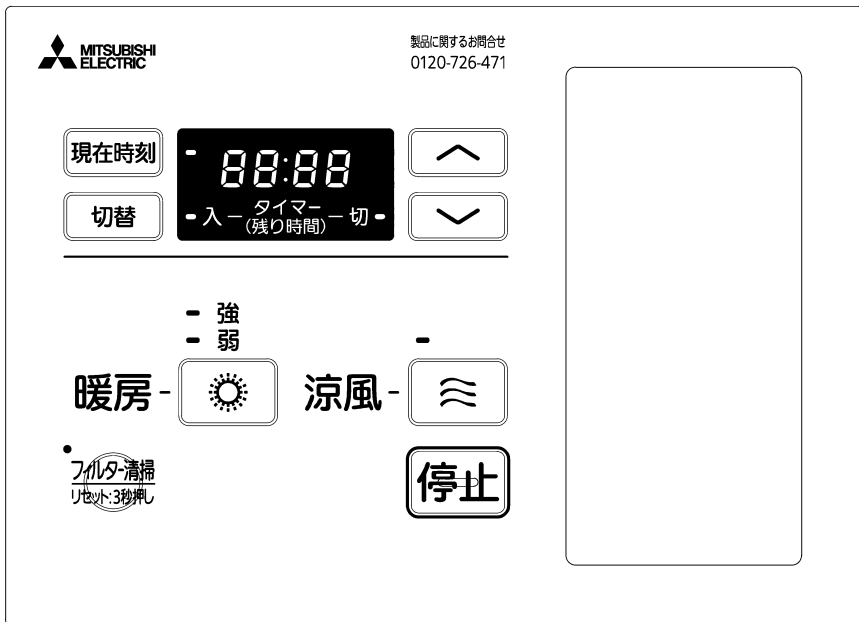

■外形寸法

コントロールスイッチ枠 色調：マンセル N9 (近似色)

■表示部(全点灯時)

■コネクタ接続部

- ※付属の据付説明書をお読みいただき、正しく据付けてください。
- ※コントロールスイッチと本体とを接続するためのコントロールスイッチ接続コード (5m) は、本体側に同梱されています。
- ※据付ねじはお客さまにて手配してください。
- ※浴室には据付けないでください。
- ※JIS C 8340に適合した3個用スイッチボックスに据付けてください。
- ※お客様手配の照明スイッチは以下のいずれかの製品をご用意ください。