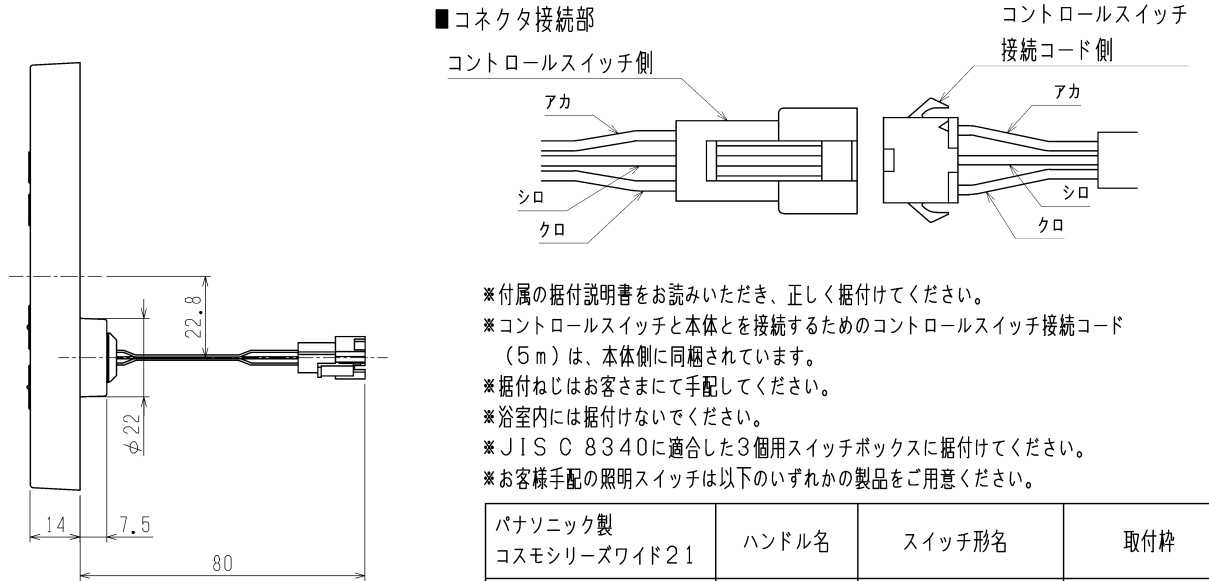

■外形寸法

コントロールスイッチ枠 色調：マンセル N9 (近似色)

■表示部(全点灯時)

■コネクタ接続部

- ※付属の据付説明書をお読みいただき、正しく据付けてください。
- ※コントロールスイッチと本体とを接続するためのコントロールスイッチ接続コード (5m) は、本体側に同梱されています。
- ※据付ねじはお客さまにて手配してください。
- ※浴室には据付けないでください。
- ※JIS C 8340に適合した3個用スイッチボックスに据付けてください。
- ※お客様手配の照明スイッチは以下のいずれかの製品をご用意ください。

パナソニック製 コスモシリーズワイド21	ハンドル名	スイッチ形名	取付枠
1個用スイッチ ほたる付	WT3031W	WT50519 (片切) WT50529 (3路)	WT3700020
2個用スイッチ ほたる付	WT3032W		
3個用スイッチ ほたる付	WT3033W		

- ※照明スイッチをご使用にならない場合はフランクカバー (WT6191W パナソニック製) をご使用ください。
- ※形名は2022年1月現在のものです。メーカーによって形名を変更する場合がございます。また、使用の可否は弊社確認によるものです。