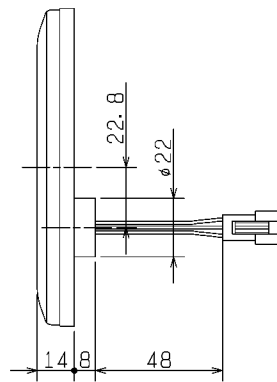

■外形寸法

コントロールスイッチ枠色調：マンセル N9（近似色）

■コネクタ接続部

- ※付属の据付説明書をお読みいただき、正しく据付けてください。
- ※コントロールスイッチと本体とを接続するためのコントロールスイッチ接続コード（5m）は、本体側と同梱されています。
- ※据付ねじはお客さまにて手配してください。
- ※浴室の壁には据付けないでください。
- ※JIS C 8340に適合した3個用スイッチボックスに据付けてください。
- ※お客様手配の照明スイッチは以下のいずれかの製品をご用意ください。

■表示部

■付属品

- ・据付説明書（A3 1枚四つ折り）

パナソニック製 コスモワイドシリーズ21	ハンドル名	スイッチ形名	取付枠
1個用スイッチ ほたる付	WT3031W	WT5051（片切） WT5052（3路）	WT3700020
2個用スイッチ ほたる付	WT3032W		
3個用スイッチ ほたる付	WT3033W		

- ※照明スイッチをご使用にならない場合はブロンクチップ（WT6191W パナソニック製）をご使用ください。
- ※形名は2015年12月現在のものです。メーカーによって形名を変更する場合がございます。また、使用の可否は弊社確認によるものです。