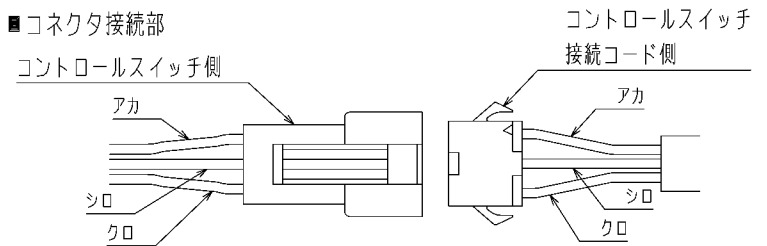

■外形寸法

コントロールスイッチ枠色調：マンセル N9（近似色）

■コネクタ接続部

- ※付属の据付説明書をお読みいただき、正しく据付けてください。
- ※コントロールスイッチと本体とを接続するためのコントロールスイッチ接続コード（5m）は、本体側と同梱されています。
- ※据付ねじはお客さまにて手配してください。
- ※浴室の壁には据付けないでください。
- ※JIS C 8340に適合した3個用スイッチボックスに据付けてください。
- ※お客様手配の照明スイッチは以下のいずれかの製品をご用意ください。

■表示部

■付属品

- ・据付説明書（A3 1枚四つ折り）

パナソニック製 コスモワイドシリーズ21	ハンドル名	スイッチ形名	取付枠
1個用スイッチ ほたる付	WT3031W	WT5051（片切） WT5052（3路）	WT3700020
2個用スイッチ ほたる付	WT3032W		
3個用スイッチ ほたる付	WT3033W		

- ※照明スイッチをご使用にならない場合はブロンクチップ（WT6191W パナソニック製）をご使用ください。
- ※形名は2015年12月現在のものです。メーカーによって形名を変更する場合がございます。また、使用の可否は弊社確認によるものです。