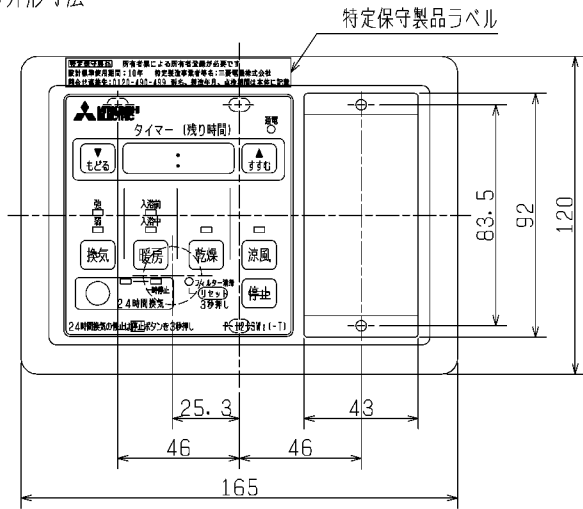

■外形寸法

コントロールスイッチ枠色調：マンセル N9（近似色）

■コネクタ接続部

- ※付属の据付説明書をお読みいただき、正しく据付けてください。
- ※コントロールスイッチと本体とを接続するためのコントロールスイッチ接続コード（5m）は、本体側と同梱されています。
- ※据付ねじはお客さまにて手配してください。
- ※浴室の壁には据付けないでください。
- ※JIS C 8340に適合した3個用スイッチボックスに据付けてください。
- ※お客様手配の照明スイッチは以下のいずれかの製品をご用意ください。

■表示部

■付属品

- ・据付説明書（A3 1枚四つ折り）

パナソニック製 コスモワイドシリーズ21	ハンドル名	スイッチ形名	取付枠
1個用スイッチ ほたる付	WT3031W	WT5051（片切） WT5052（3路）	WT3700020
2個用スイッチ ほたる付	WT3032W		
3個用スイッチ ほたる付	WT3033W		

- ※照明スイッチをご使用にならない場合はブロンクチップ（WT6191W パナソニック製）をご使用ください。
- ※形名は2015年12月現在のものです。メーカーによって形名を変更する場合がございます。また、使用の可否は弊社確認によるものです。