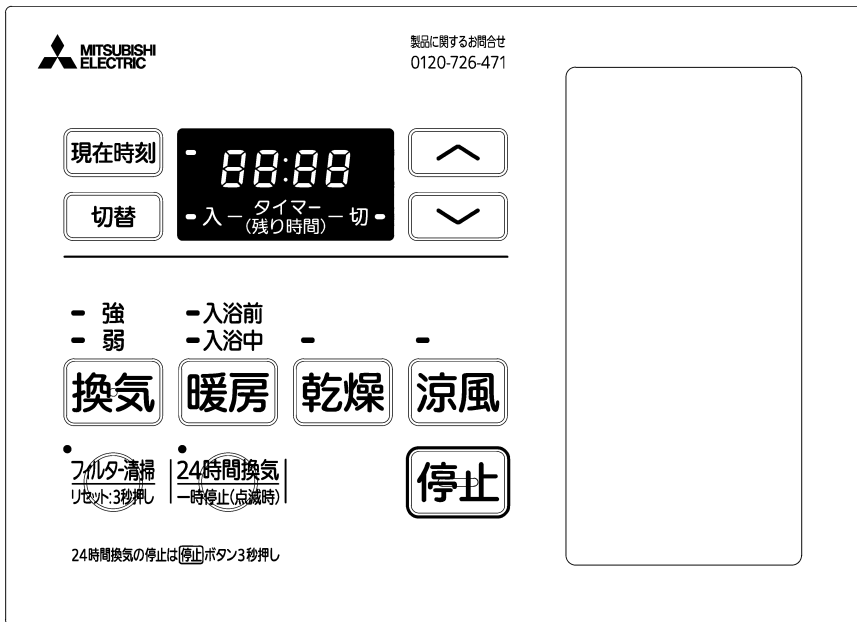

■外形寸法

コントロールスイッチ枠 色調：マンセル N9 (近似色)

■表示部(全点灯時)

■付属品

・据付説明書 (A3 1枚四つ折り)

単位は (mm)

■コネクタ接続部

- ※ 付属の据付説明書をお読みいただき、正しく据付けてください。
- ※ コントロールスイッチと本体とを接続するためのコントロールスイッチ接続コード (5m) は、本体側に同梱されています。
- ※ 据付ねじはお客さまにて手配してください。
- ※ 浴室には据付けないでください。
- ※ JISC 8340に適合した3個用スイッチボックスに据付けてください。
- ※ お客様手配の照明スイッチは以下のいずれかの製品をご用意ください。

| パナソニック製<br>コスモシリーズワイド21 | ハンドル名   | スイッチ形名                       | 取付枠       |
|-------------------------|---------|------------------------------|-----------|
| 1個用スイッチ ほたる付            | WT3031W | WT50519 (片切)<br>WT50529 (3路) | WT3700020 |
| 2個用スイッチ ほたる付            | WT3032W |                              |           |
| 3個用スイッチ ほたる付            | WT3033W |                              |           |