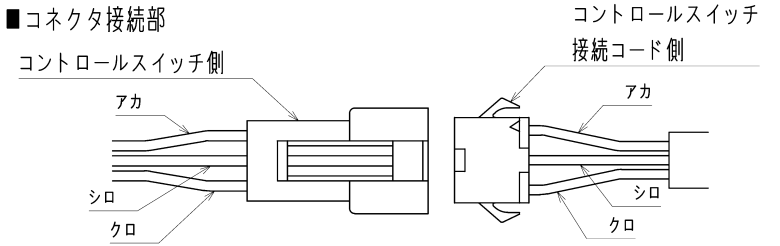

■外形寸法

コントロールスイッチ枠 色調：マンセル N9 (近似色)

■表示部(全点灯時)

■付属品

・据付説明書 (A3 1枚四つ折り)

単位は (mm)

■コネクタ接続部

- ※ 付属の据付説明書をお読みいただき、正しく据付けてください。
- ※ コントロールスイッチと本体とを接続するためのコントロールスイッチ接続コード (5m) は、本体側に同梱されています。
- ※ 据付ねじはお客さまにて手配してください。
- ※ 浴室には据付けないでください。
- ※ JISC 8340に適合した3個用スイッチボックスに据付けてください。
- ※ お客様手配の照明スイッチは以下のいずれかの製品をご用意ください。

| パナソニック製<br>コスモシリーズワイド21 | ハンドル名   | スイッチ形名                       | 取付枠       |
|-------------------------|---------|------------------------------|-----------|
| 1個用スイッチ ほたる付            | WT3031W | WT50519 (片切)<br>WT50529 (3路) | WT3700020 |
| 2個用スイッチ ほたる付            | WT3032W |                              |           |
| 3個用スイッチ ほたる付            | WT3033W |                              |           |