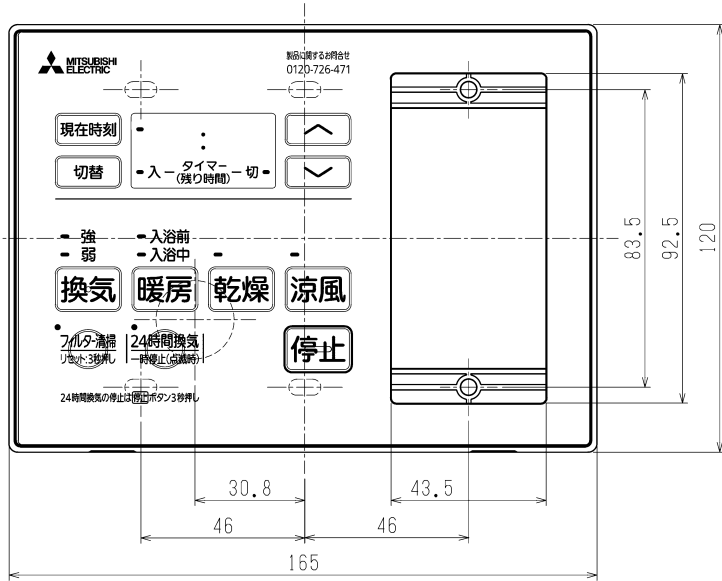

■外形寸法

コントロールスイッチ枠 色調：マンセル N9 (近似色)

■表示部(全点灯時)

■付属品

・据付説明書 (A3 1枚四つ折り)

単位は (mm)

■コネクタ接続部

- ※ 付属の据付説明書をお読みいただき、正しく据付けてください。
- ※ コントロールスイッチと本体とを接続するためのコントロールスイッチ接続コード (5m) は、本体側に同梱されています。
- ※ 据付ねじはお客さまにて手配してください。
- ※ 浴室には据付けないでください。
- ※ JISC 8340に適合した3個用スイッチボックスに据付けてください。
- ※ お客様手配の照明スイッチは以下のいずれかの製品をご用意ください。

| パナソニック製<br>コスモシリーズワイド21 | ハンドル名   | スイッチ形名                       | 取付枠       |
|-------------------------|---------|------------------------------|-----------|
| 1個用スイッチ ほたる付            | WT3031W | WT50519 (片切)<br>WT50529 (3路) | WT3700020 |
| 2個用スイッチ ほたる付            | WT3032W |                              |           |
| 3個用スイッチ ほたる付            | WT3033W |                              |           |