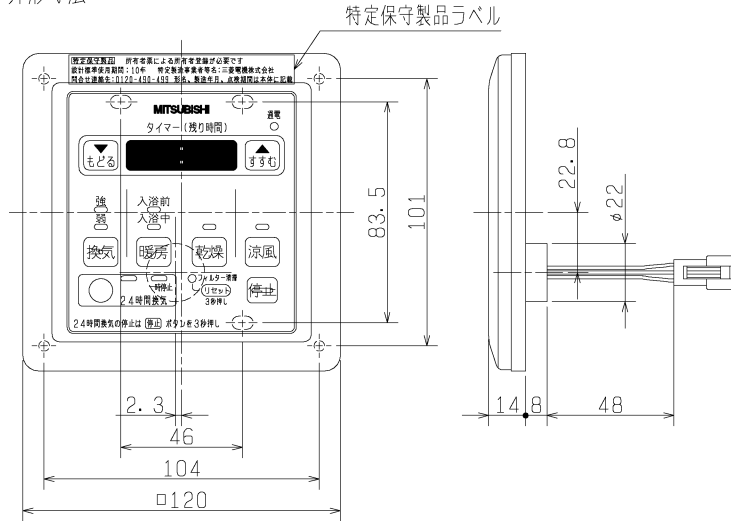

■外形寸法

コントロールスイッチ枠色調：マンセル 5Y9/0.5（近似色）

■コネクタ接続部

- ※コントロールスイッチと本体とを接続するためのコントロールスイッチ接続コード（5m）は、本体側に同梱されています。
- ※取付ねじはお客さまにて手配してください。
- ※浴室の壁には取付けないでください。
- ※壁に直接取付ける場合は、壁にφ25mmの穴を開けてください。
- ※スイッチボックスに取付ける場合はJIS C 8340に適合した2個用スイッチボックスに取付けてください。

■表示部

■付属品

- ・工事説明書（A3 1枚四つ折り）

- ※適合機種 V-121BZ-BL、WD-120BZR、WD-220BZR
- ※仕様は場合により変更することがあります。

第 3 角 図 法	作成日付	形 名	P-121SW	
	09-09-08		24時間換気機能付バス乾燥・暖房・換気システム コントロールスイッチ（標準タイプ）	
三菱電機株式会社中津川製作所		整理番号	NB308174A	1/1