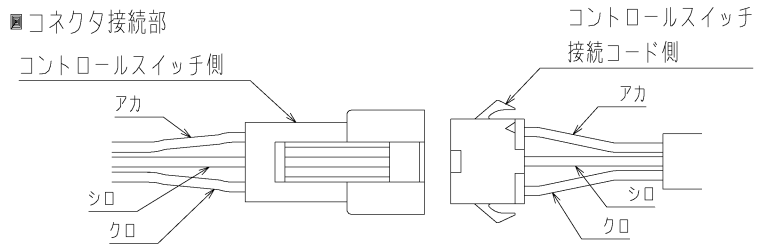

■外形寸法

コントロールスイッチ枠色調：マンセル 5Y9/0.5（近似色）

■コネクタ接続部

- ※コントロールスイッチと本体とを接続するためのコントロールスイッチ接続コード（5m）は、本体側に同梱されています。
- ※取付ねじはお客さまにて手配してください。
- ※浴室の壁には取付けないでください。
- ※壁に直接取付ける場合は、壁にφ25mmの穴を開けてください。
- ※スイッチボックスに取付ける場合はJIS C 8340に適合した2個用スイッチボックスに取付けてください。

■表示部

■付属品

- ・工事説明書（A3 1枚四つ折り）

- ※適合機種 V-121BZ-BL、WD-120BZR、WD-220BZR
- ※仕様は場合により変更することがあります。

第 3 角 図 法	作成日付	形 名	P-121SW	
	09-09-08		24時間換気機能付バス乾燥・暖房・換気システム コントロールスイッチ（標準タイプ）	
三菱電機株式会社中津川製作所		整理番号	NB308174A	1/1