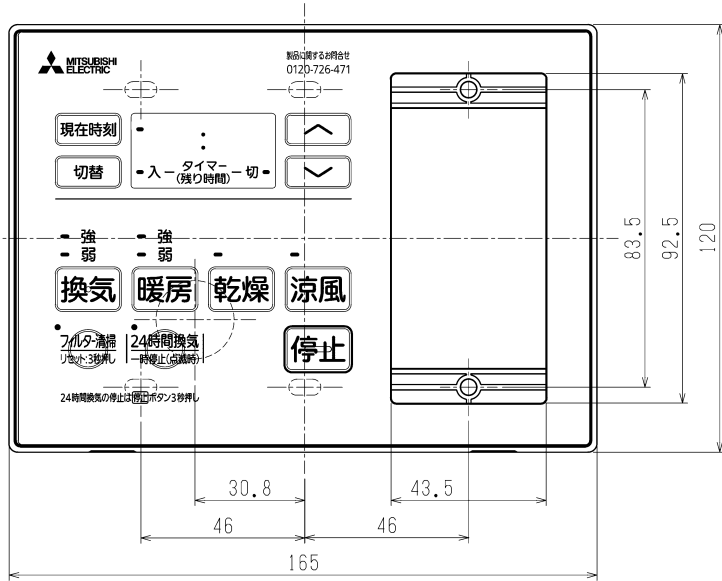

■外形寸法

コントロールスイッチ枠 色調：マンセル N9 (近似色)

■表示部(全点灯時)

■付属品

・据付説明書 (A3 1枚四つ折り)

単位は (mm)

■コネクタ接続部

- ※付属の据付説明書をお読みいただき、正しく据付けてください。
- ※コントロールスイッチと本体とを接続するためのコントロールスイッチ接続コード (5m) は、本体側に同梱されています。
- ※据付ねじはお客さまにて手配してください。
- ※浴室には据付けないでください。
- ※JISC 8340に適合した3個用スイッチボックスに据付けてください。
- ※お客様手配の照明スイッチは以下のいずれかの製品をご用意ください。

パナソニック製 コスモシリーズワイド21	ハンドル名	スイッチ形名	取付枠
1個用スイッチ ほたる付	WT3031W	WT50519 (片切) WT50529 (3路)	WT3700020
2個用スイッチ ほたる付	WT3032W		
3個用スイッチ ほたる付	WT3033W		

- ※照明スイッチをご使用にならない場合はフランクカバー (WT6191W パナソニック製) をご使用ください。
- ※形名は2022年1月現在のものです。メーカーによって形名を変更する場合がございます。また、使用の可否は弊社確認によるものです。