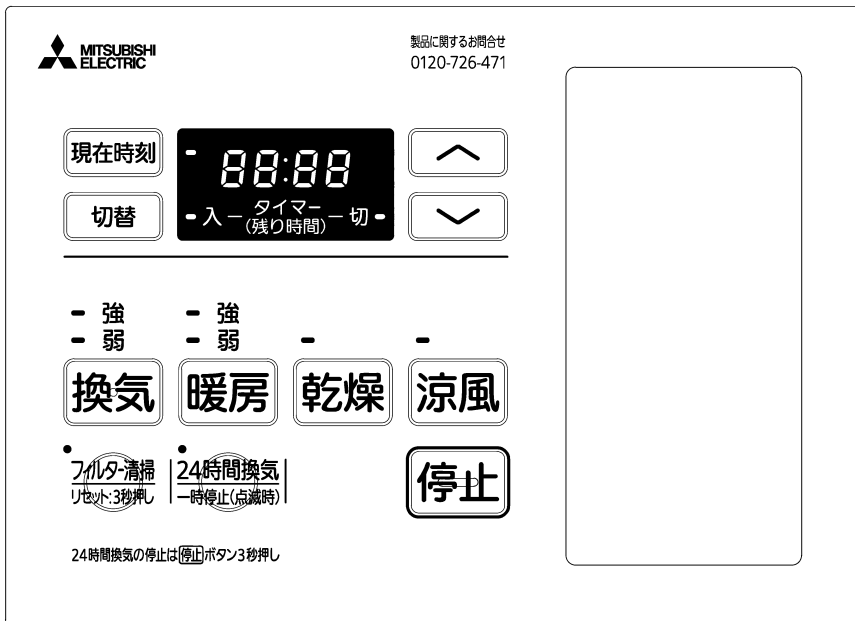

■外形寸法

コントロールスイッチ枠 色調：マンセル N9 (近似色)

■表示部(全点灯時)

■付属品

・据付説明書 (A3 1枚四つ折り)

単位は (mm)

■コネクタ接続部

- ※付属の据付説明書をお読みいただき、正しく据付けてください。
- ※コントロールスイッチと本体とを接続するためのコントロールスイッチ接続コード (5m) は、本体側に同梱されています。
- ※据付ねじはお客さまにて手配してください。
- ※浴室には据付けないでください。
- ※JISC 8340に適合した3個用スイッチボックスに据付けてください。
- ※お客様手配の照明スイッチは以下のいずれかの製品をご用意ください。