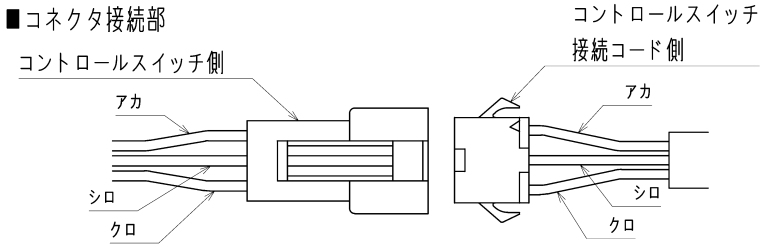

■外形寸法

コントロールスイッチ枠 色調：マンセル N9 (近似色)

■表示部(全点灯時)

■付属品

・据付説明書 (A3 1枚四つ折り)

単位は (mm)

■コネクタ接続部

- ※付属の据付説明書をお読みいただき、正しく据付けてください。
- ※コントロールスイッチと本体とを接続するためのコントロールスイッチ接続コード (5m) は、本体側に同梱されています。
- ※据付ねじはお客さまにて手配してください。
- ※浴室には据付けないでください。
- ※JISC 8340に適合した3個用スイッチボックスに据付けてください。
- ※お客様手配の照明スイッチは以下のいずれかの製品をご用意ください。

パナソニック製 コスモシリーズワイド21	ハンドル名	スイッチ形名	取付枠
1個用スイッチ ほたる付	WT3031W	WT50519 (片切) WT50529 (3路)	WT3700020
2個用スイッチ ほたる付	WT3032W		
3個用スイッチ ほたる付	WT3033W		

- ※照明スイッチをご使用にならない場合はフランクカバー (WT6191W パナソニック製) をご使用ください。
- ※形名は2022年1月現在のものです。メーカーによって形名を変更する場合がございます。また、使用の可否は弊社確認によるものです。