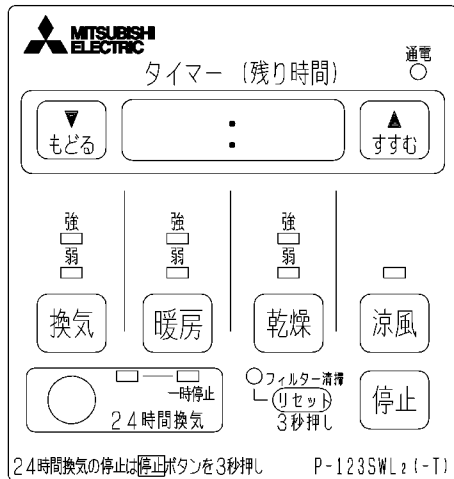

■外形寸法

コントロールスイッチ枠色調：マンセル N9（近似色）

■コネクタ接続部

- ※付属の据付説明書をお読みいただき、正しく据付けてください。
- ※コントロールスイッチと本体とを接続するためのコントロールスイッチ接続コード（5m）は、本体側に同梱されています。
- ※据付ねじはお客さまにて手配してください。
- ※浴室の壁には据付けないでください。
- ※JIS C 8340に適合した3個用スイッチボックスに据付けてください。
- ※お客様手配の照明スイッチは以下のいずれかの製品をご用意ください。

■表示部

■付属品

- ・据付説明書（A3 1枚四つ折り）

パナソニック製 コスモワイドシリーズ21	ハンドル名	スイッチ形名	取付枠
1個用スイッチ ほたる付	WT3031W	WT5051（片切） WT5052（3路）	WT3700020
2個用スイッチ ほたる付	WT3032W		
3個用スイッチ ほたる付	WT3033W		

- ※照明スイッチをご使用にならない場合はブロンクチップ（WT6191W パナソニック製）をご使用ください。
- ※形名は2015年12月現在のものです。メーカーによって形名を変更する場合がございます。また、使用の可否は弊社確認によるものです。