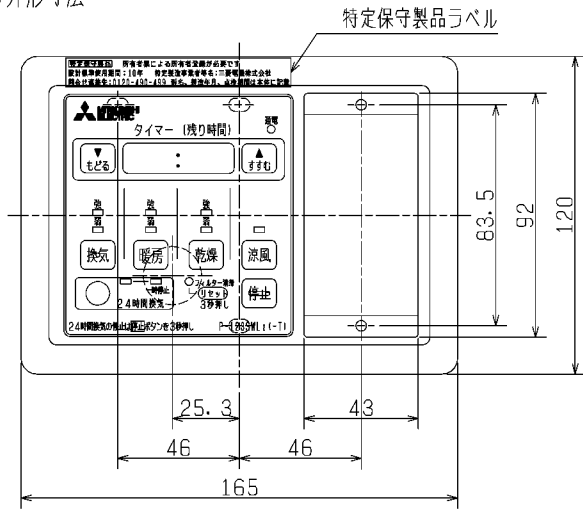

■外形寸法

コントロールスイッチ枠色調：マンセル N9（近似色）

■コネクタ接続部

- ※付属の据付説明書をお読みいただき、正しく据付けてください。
- ※コントロールスイッチと本体とを接続するためのコントロールスイッチ接続コード（5m）は、本体側に同梱されています。
- ※据付ねじはお客さまにて手配してください。
- ※浴室の壁には据付けないでください。
- ※JIS C 8340に適合した3個用スイッチボックスに据付けてください。
- ※お客様手配の照明スイッチは以下のいずれかの製品をご用意ください。

■表示部

■付属品

- ・据付説明書（A3 1枚四つ折り）

パナソニック製 コスモワイドシリーズ21	ハンドル名	スイッチ形名	取付枠
1個用スイッチ ほたる付	WT3031W	WT5051（片切） WT5052（3路）	WT3700020
2個用スイッチ ほたる付	WT3032W		
3個用スイッチ ほたる付	WT3033W		

- ※照明スイッチをご使用にならない場合はブロンクチップ（WT6191W パナソニック製）をご使用ください。
- ※形名は2015年12月現在のものです。メーカーによって形名を変更する場合がございます。また、使用の可否は弊社確認によるものです。