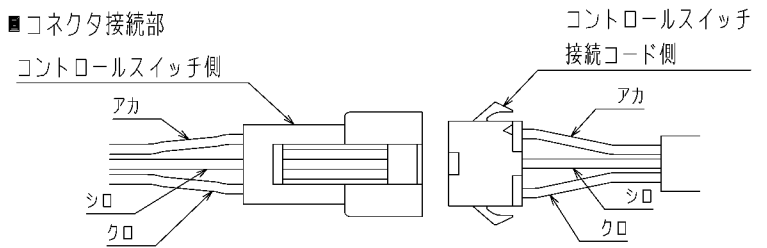

■外形寸法

コントロールスイッチ枠色調：マンセル N9（近似色）

■コネクタ接続部

- ※付属の据付説明書をお読みいただき、正しく据付けてください。
- ※コントロールスイッチと本体とを接続するためのコントロールスイッチ接続コード（5m）は、本体側に同梱されています。
- ※据付ねじはお客さまにて手配してください。
- ※浴室の壁には据付けないでください。
- ※JIS C 8340に適合した3個用スイッチボックスに据付けてください。
- ※お客様手配の照明スイッチは以下のいずれかの製品をご用意ください。

■表示部

■付属品

- ・据付説明書（A3 1枚四つ折り）

パナソニック製 コスモワイドシリーズ21	ハンドル名	スイッチ形名	取付枠
1個用スイッチ ほたる付	WT3031W	WT5051（片切） WT5052（3路）	WT3700020
2個用スイッチ ほたる付	WT3032W		
3個用スイッチ ほたる付	WT3033W		

- ※照明スイッチをご使用にならない場合はブロンクチップ（WT6191W パナソニック製）をご使用ください。
- ※形名は2015年12月現在のものです。メーカーによって形名を変更する場合がございます。また、使用の可否は弊社確認によるものです。