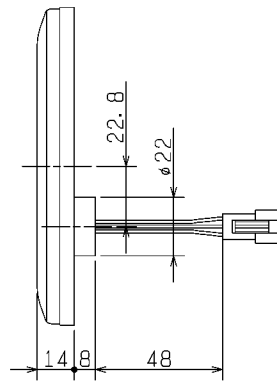

■外形寸法

コントロールスイッチ枠色調：マンセル N9（近似色）

■コネクタ接続部

- ※付属の据付説明書をお読みいただき、正しく据付けてください。
- ※コントロールスイッチと本体とを接続するためのコントロールスイッチ接続コード（5m）は、本体側に同梱されています。
- ※据付ねじはお客さまにて手配してください。
- ※浴室の壁には据付けないでください。
- ※JIS C 8340に適合した3個用スイッチボックスに据付けてください。
- ※お客様手配の照明スイッチは以下のいずれかの製品をご用意ください。

■表示部

■付属品

- ・据付説明書（A3 1枚四つ折り）

パナソニック製 コスモワイドシリーズ21	ハンドル名	スイッチ形名	取付枠
1個用スイッチ ほたる付	WT3031W	WT5051（片切） WT5052（3路）	WT3700020
2個用スイッチ ほたる付	WT3032W		
3個用スイッチ ほたる付	WT3033W		

- ※照明スイッチをご使用にならない場合はブロンクチップ（WT6191W パナソニック製）をご使用ください。
- ※形名は2015年12月現在のものです。メーカーによって形名を変更する場合がございます。また、使用の可否は弊社確認によるものです。