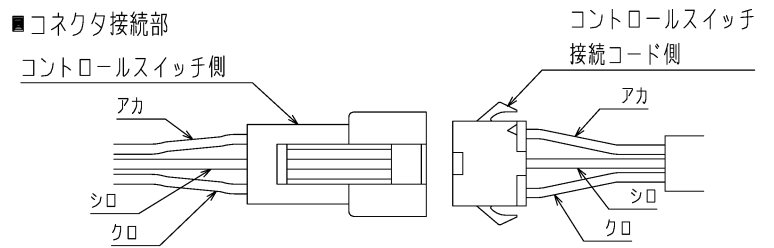

■外形寸法

コントロールスイッチ枠色調：マンセル 5Y9/0.5 (近似色)

■コネクタ接続部

※付属の取付工事説明書をお読みいただき、正しく取り付けてください。  
 ※コントロールスイッチと本体とを接続するためのコントロールスイッチ接続コード(5m)は、本体側に同梱されています。

※取付ねじはお客さまにて手配してください。  
 ※浴室の壁には取付けしないでください。  
 ※壁に直接取付ける場合は、壁にφ25mmの穴を開けてください。  
 ※スイッチボックスに取付ける場合はJIS C 8340に適合した2個用スイッチボックスに取付けてください。

■表示部

■付属品

・工事説明書 (A3 1枚四つ折り)

※適合機種 V-122BZ、V-123BZ  
 V-122BZL、V-123BZL  
 V-222BZL、V-223BZL  
 ※仕様は場合により変更することがあります。

第 3 角 図 法	作成日付	形 名	P-123SWL 24時間換気機能付バス乾燥・暖房・換気システム コントロールスイッチ (標準タイプ)
	09-06-02		
三菱電機株式会社中津川製作所		整理番号	NB308163-A 1/1