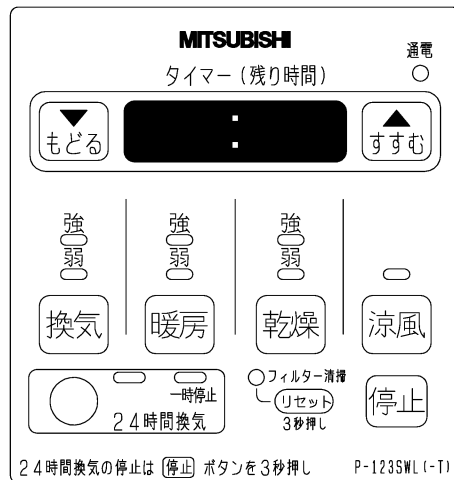

■外形寸法

コントロールスイッチ枠色調：マンセル 5Y9/0.5 (近似色)

■コネクタ接続部

※付属の取付工事説明書をお読みいただき、正しく取り付けてください。  
 ※コントロールスイッチと本体とを接続するためのコントロールスイッチ接続コード(5m)は、本体側に同梱されています。

※取付ねじはお客さまにて手配してください。  
 ※浴室の壁には取付けしないでください。  
 ※壁に直接取付ける場合は、壁にφ25mmの穴を開けてください。  
 ※スイッチボックスに取付ける場合はJIS C 8340に適合した2個用スイッチボックスに取付けてください。

■表示部

■付属品

・工事説明書 (A3 1枚四つ折り)

※適合機種 V-122BZ、V-123BZ  
 V-122BZL、V-123BZL  
 V-222BZL、V-223BZL  
 ※仕様は場合により変更することがあります。

第 3 角 図 法	作成日付	形 名	P-123SWL 24時間換気機能付バス乾燥・暖房・換気システム コントロールスイッチ (標準タイプ)
	09-06-02		
三菱電機株式会社中津川製作所		整理番号	NB308163-A 1/1