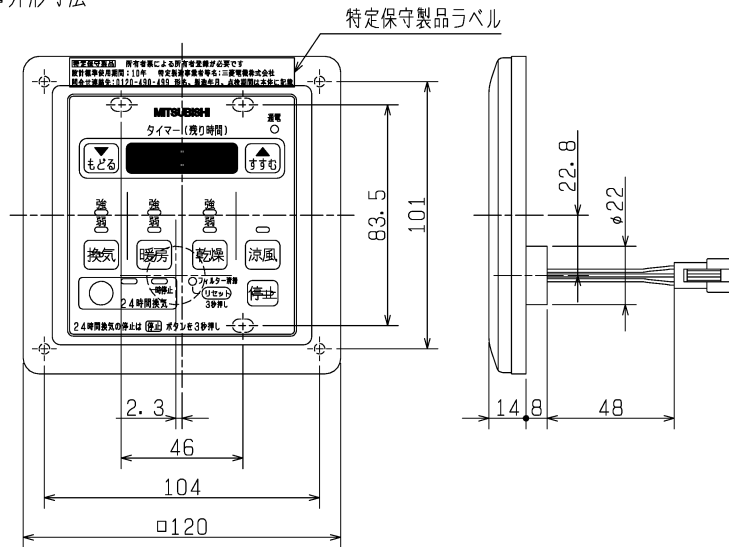

■外形寸法

コントロールスイッチ枠色調：マンセル 5Y9/0.5 (近似色)

■コネクタ接続部

※付属の取付工事説明書をお読みいただき、正しく取り付けてください。  
 ※コントロールスイッチと本体とを接続するためのコントロールスイッチ接続コード(5m)は、本体側に同梱されています。

※取付ねじはお客さまにて手配してください。  
 ※浴室の壁には取付けしないでください。  
 ※壁に直接取付ける場合は、壁にφ25mmの穴を開けてください。  
 ※スイッチボックスに取付ける場合はJIS C 8340に適合した2個用スイッチボックスに取付けてください。

■表示部

■付属品

・工事説明書 (A3 1枚四つ折り)

※適合機種 V-122BZ、V-123BZ  
 V-122BZL、V-123BZL  
 V-222BZL、V-223BZL  
 ※仕様は場合により変更することがあります。

第 3 角 図 法	作成日付	形 名	P-123SWL 24時間換気機能付バス乾燥・暖房・換気システム コントロールスイッチ (標準タイプ)
	09-06-02		
三菱電機株式会社中津川製作所		整理番号	NB308163-A 1/1