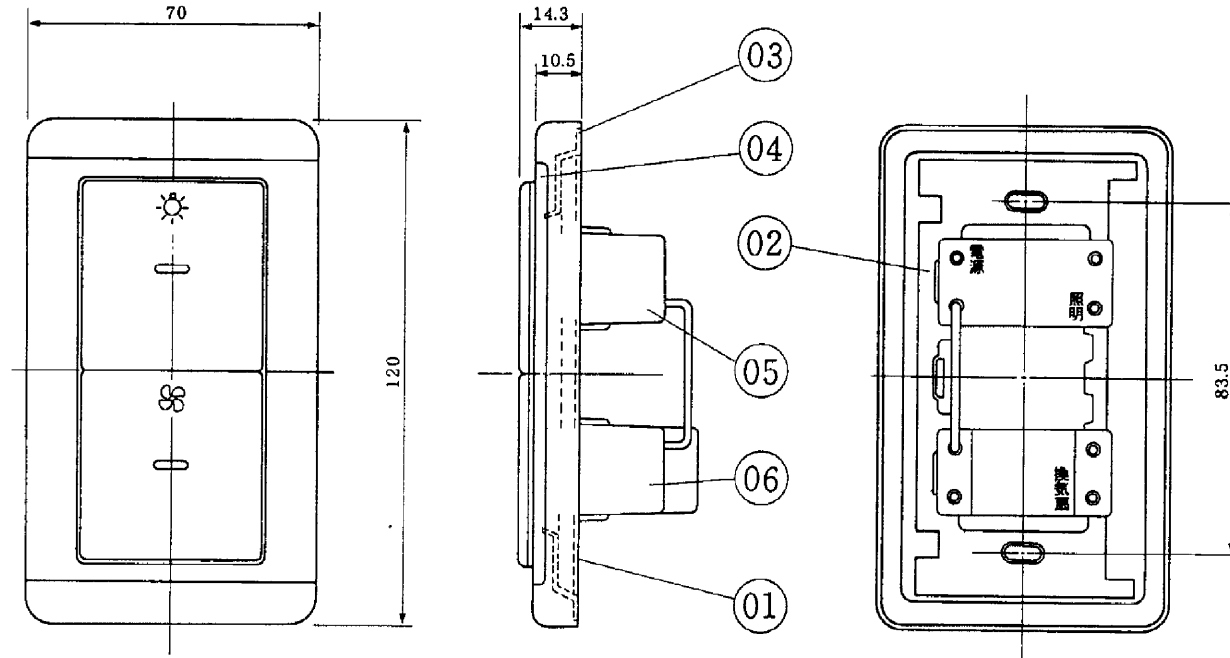

三菱照換システム用壁埋込スイッチ (ランプ付)

品番	品名	材質	色調
01	プレート	A B S樹脂	マンセル4.48Y7.92/0.66
02	絶縁取付枠	A B S樹脂	マンセル4.48Y7.92/0.66
03	補助枠	鋼板	
04	化粧枠	A B S樹脂	マンセル4.48Y7.92/0.66
05	照明用 S W	15A-300V	
06	換気扇用 S W	4A-300V	

■ 結線図

- 定格負荷容量
AC 100V 4A