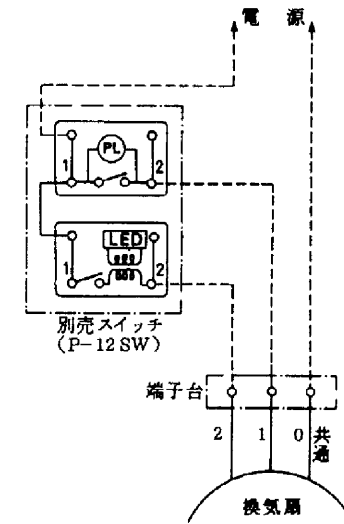

三菱照換システム用壁埋込スイッチ (ランプ付)

品番	品名	材質	色調
01	プレート	A B S樹脂	マンセル4.48Y7.92/0.66
02	絶縁取付枠	A B S樹脂	マンセル4.48Y7.92/0.66
03	補助枠	鋼板	
04	化粧枠	A B S樹脂	マンセル4.48Y7.92/0.66
05	照明用 S W	15A-300V	
06	換気扇用 S W	4A-300V	

■ 結線図

- 定格負荷容量
AC 100V 4A

※仕様は場合により変更することがあります。

第3角図法	作成日付	形名	P-12SW 照換システム用壁埋込スイッチ (ランプ付)
	2. 5. 1		
三菱電機株式会社 中津川製作所		整理番号	NO. P0022