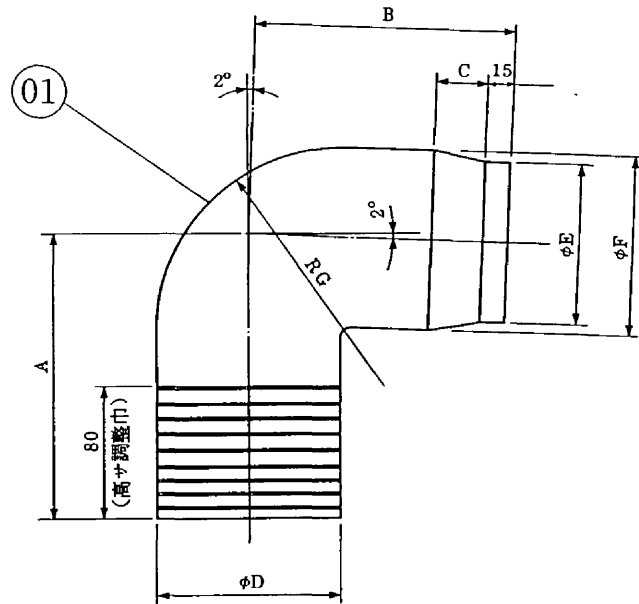

パイプ接続部品(プラスチック製エルボ管)

品番	品名	材質	色調
01	エルボ管	合成樹脂	

■ 変化寸法表

機種名	A	B	C	D	E	F	G
P-13PEP	173	155	30	109	97.5	109	110
P-18PEP	225	190	35	160	144	160	160
P-23PEP	250	242	40	213	192	213	213

※仕様は場合により変更することがあります。

第3角図法	作成日付	形名	P-13,18,23 PEP パイプ接続部品(プラスチック製エルボ管)
	2. 11. 1		
三菱電機株式会社 中津川製作所		整理番号	NO. P2045