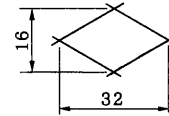

三菱浴室換気扇用防火ダンパー付ウェザーカバー

品番	品名	材質	重量	色調
01	カバー	鋼板	1.6 t	マンセル 5Y8.5/1
02	ダンパー	鋼板	1.6 t	マンセル 5Y8.5/1
03	温度ヒューズ	低温ハンダ (72℃溶解)		

■金網詳細寸法図

■変化寸法表

形名	A	B	C	D	適用壁厚	対象機種	E
P-15CVDL	250	230	155	205	155~200	V-15BL、15BL ²	30
P-20CVDL	300	280	182	245	150~225	V-20BL、20BL ²	43