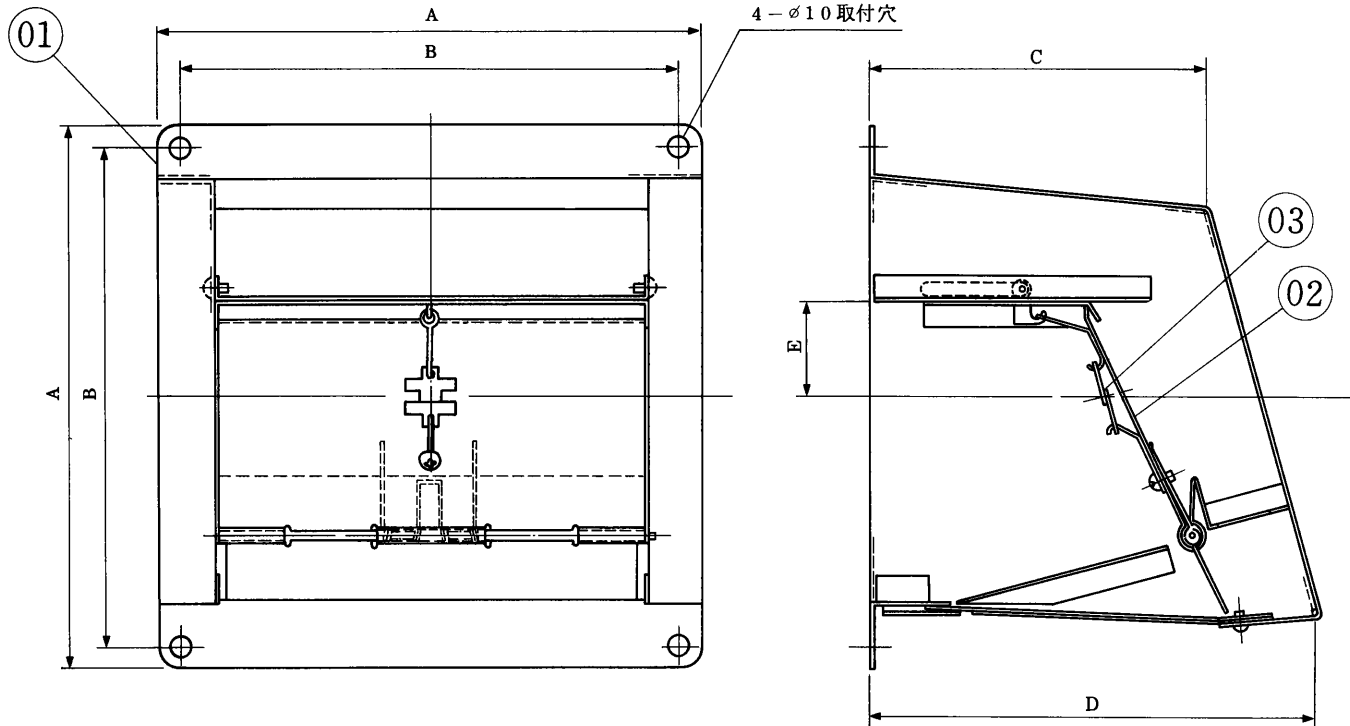

三菱浴室換気扇用防火ダンパー付ウェザーカバー

品番	品名	材質	重量	色調
01	カバー	鋼板	1.6 t	マンセル 5Y8.5/1
02	ダンパー	鋼板	1.6 t	マンセル 5Y8.5/1
03	温度ヒューズ	低温ハンダ (72℃溶解)		

■金網詳細寸法図

■変化寸法表

形名	A	B	C	D	適用壁厚	対象機種	E
P-15CVDL	250	230	155	205	155~200	V-15BL、15BL ²	30
P-20CVDL	300	280	182	245	150~225	V-20BL、20BL ²	43

※仕様は場合により変更することがあります。

第3角図法	作成日付	形名	P-15CVDL P-20CVDL 浴室換気扇用 防火ダンパー付ウェザーカバー
	6. 4. 1		
三菱電機株式会社 中津川製作所		整理番号	NO. 2833-A