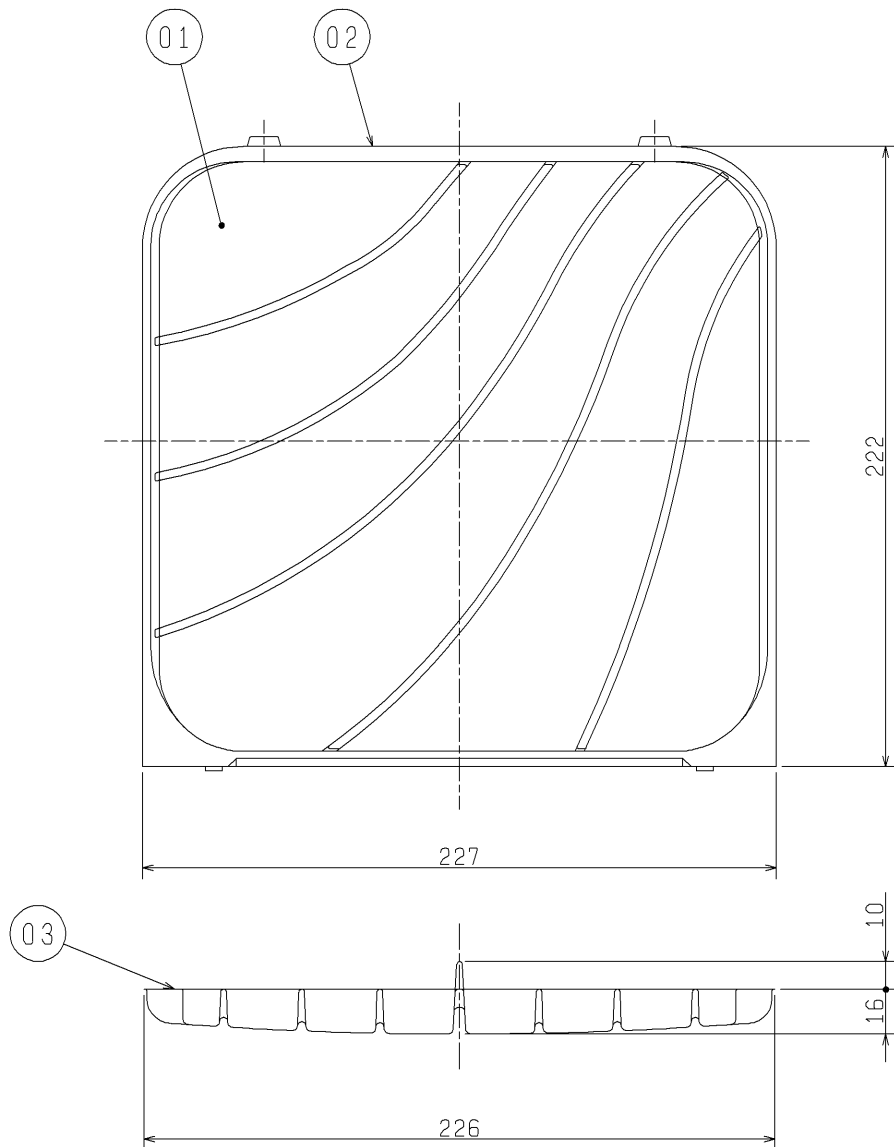

品番	品名	材質	色調(マンセル・近)
01	不織布フィルター		
02	フィルター枠	合成樹脂	6.28Y8.63/0.65
03	オイルトレイ	合成樹脂	

※仕様は場合により変更することがあります。

適用機種	同梱枚数
EX-15LF2	フィルター 5枚
EX-15LF5	オイルトレイ 5枚

第 3 角 図 法	作成日付	形 名	P-15XF ₃ フィルターコンパック 換気扇用交換フィルター
	06. 2. 1		
三菱電機株式会社 中津川製作所		整理番号	NB006060
			1/1