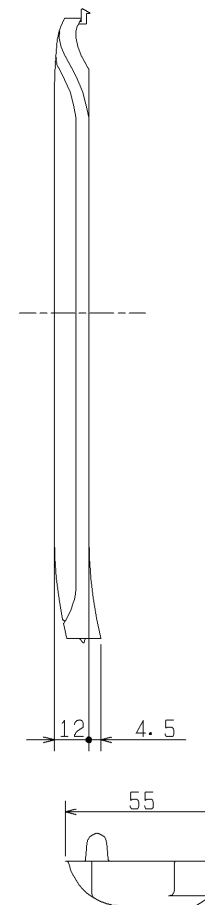

品番	品名	材質	色調(マンセル・近)
01	不織布フィルター		
02	フィルター枠	合成樹脂	6.28Y8.63/0.65
03	オイルトレイ	合成樹脂	

※仕様は場合により変更することがあります。

適用機種	同梱枚数
EX-15LF2	フィルター 5枚
EX-15LF5	オイルトレイ 5枚

第 3 角 図 法	作成日付	形 名	P-15XF ₃ フィルターコンパック 換気扇用交換フィルター
	06. 2. 1		
三菱電機株式会社 中津川製作所		整理番号	NB006060
			1/1