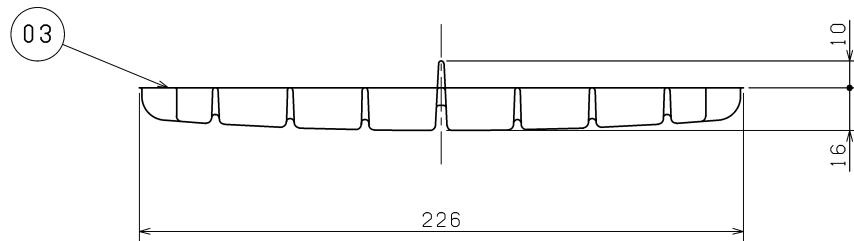

品番	品名	材質	色調(マンセル・近)
01	不織布フィルター		
02	フィルター枠	合成樹脂	6.28Y8.63/0.65
03	オイルトレイ	合成樹脂	

適用機種	同梱枚数
EX-15LF2	フィルター 5枚 オイルトレイ 5枚
EX-15LF5	
EX-15LF6	フィルター 5枚 オイルトレイ 5枚
EX-15LF7	

※仕様は場合により変更することがあります。

第三角法	 三菱電機株式会社	形名	フィルターコンパック換気扇用交換フィルター P-15XF4
作成日付	2021-01-20	整理番号	NB021000
			1/1