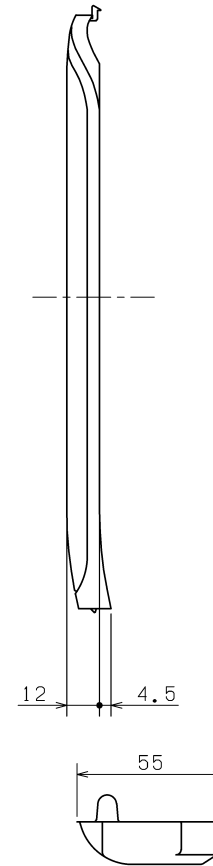

品番	品名	材質	色調(マンセル・近)
01	不織布フィルター		
02	フィルター枠	合成樹脂	6.28Y8.63/0.65
03	オイルトレイ	合成樹脂	

適用機種	同梱枚数
EX-15LF2	フィルター 5枚 オイルトレイ 5枚
EX-15LF5	
EX-15LF6	フィルター 5枚 オイルトレイ 5枚
EX-15LF7	

※仕様は場合により変更することがあります。

第三角法	 三菱電機株式会社	形名	フィルターコンパック換気扇用交換フィルター P-15XF4
作成日付	2021-01-20	整理番号	NB021000
			1/1