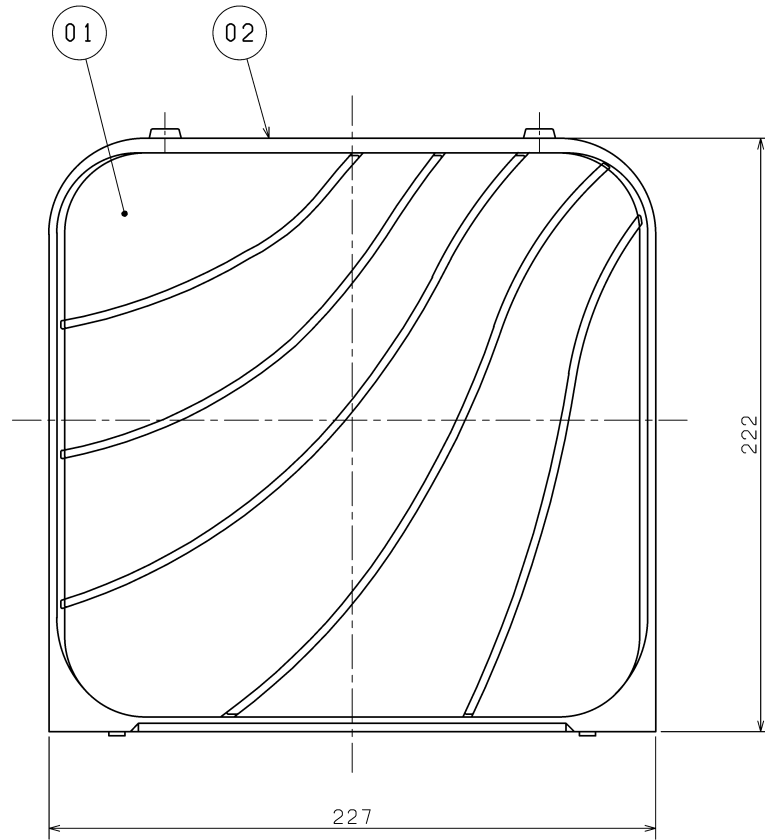

品番	品名	材質	色調(マンセル・近)
01	不織布フィルター		
02	フィルター枠	合成樹脂	6.28Y8.63/0.65
03	オイルトレイ	合成樹脂	

適用機種	同梱枚数
EX-15LF2	フィルター 5枚 オイルトレイ 5枚
EX-15LF5	
EX-15LF6	フィルター 5枚 オイルトレイ 5枚
EX-15LF7	

※仕様は場合により変更することがあります。

第三角法	 三菱電機株式会社	形名	フィルターコンパック換気扇用交換フィルター P-15XF4
作成日付	2021-01-20	整理番号	NB021000
			1/1