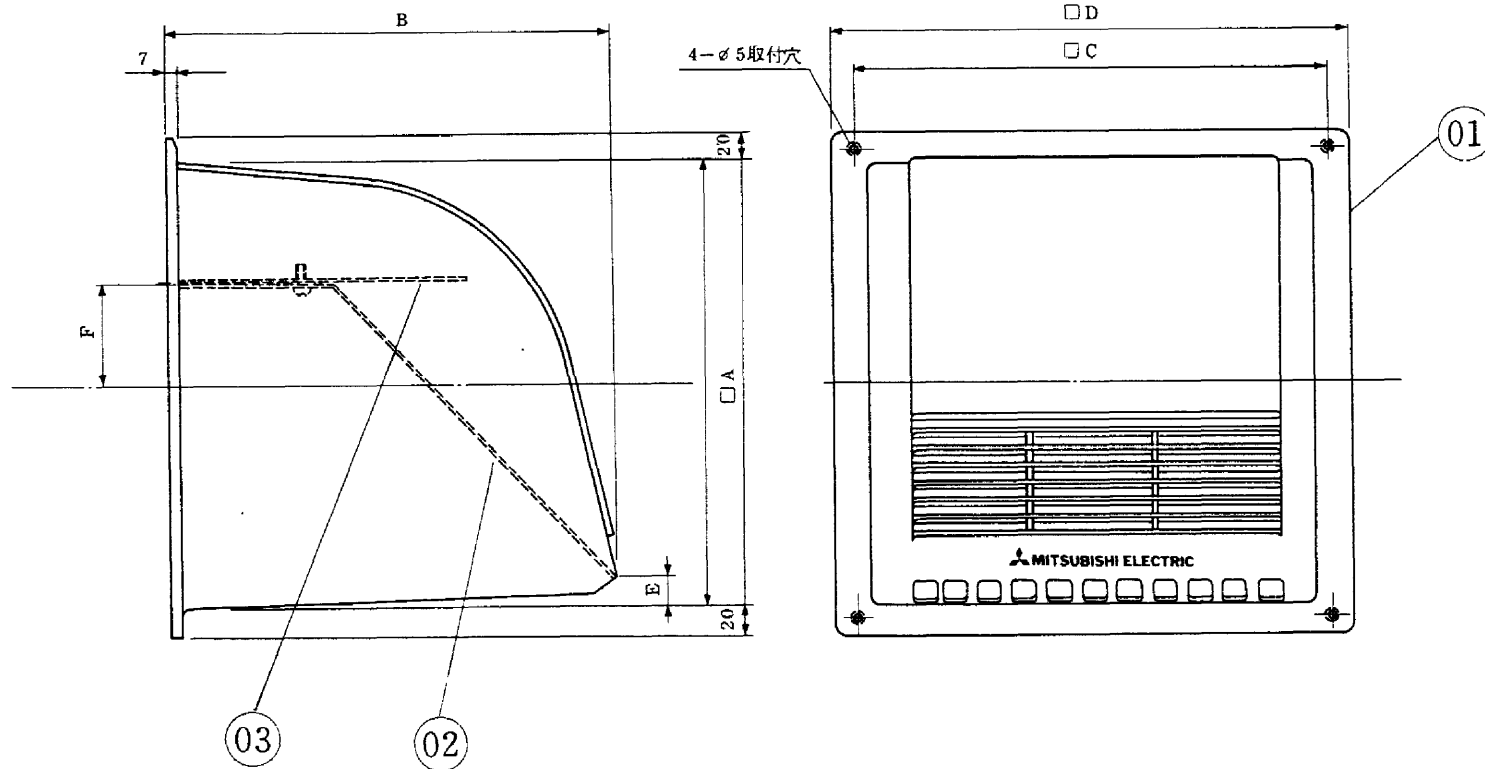

三菱浴室換気扇用ウェザーカバー(プラスチック製)

品番	品名	材質	色調
01	ウェザーカバー	ポリプロピレン樹脂	マンセル 5Y8.5/1
02	仕切板	耐蝕アルミニウム板	
03	スライド板	〃	

※仕様は場合により変更することがあります。

■変化する寸法

形名	A	B	C	D	E	適用壁厚	対象機種	F
P-15CVB	205	177	220	245	13	155~200	V-15BL, 15BL ₂	30
P-20CVB	255	254	270	295	17	150~225	V-20BL, 20BL ₂	43

第3角図法	作成日付	形名	P-15CVB P-20CVB 浴室換気扇用 ウェザーカバー(プラスチック製)
	58. 11. 1		
三菱電機株式会社中津川製作所		整理番号	NO. 2834